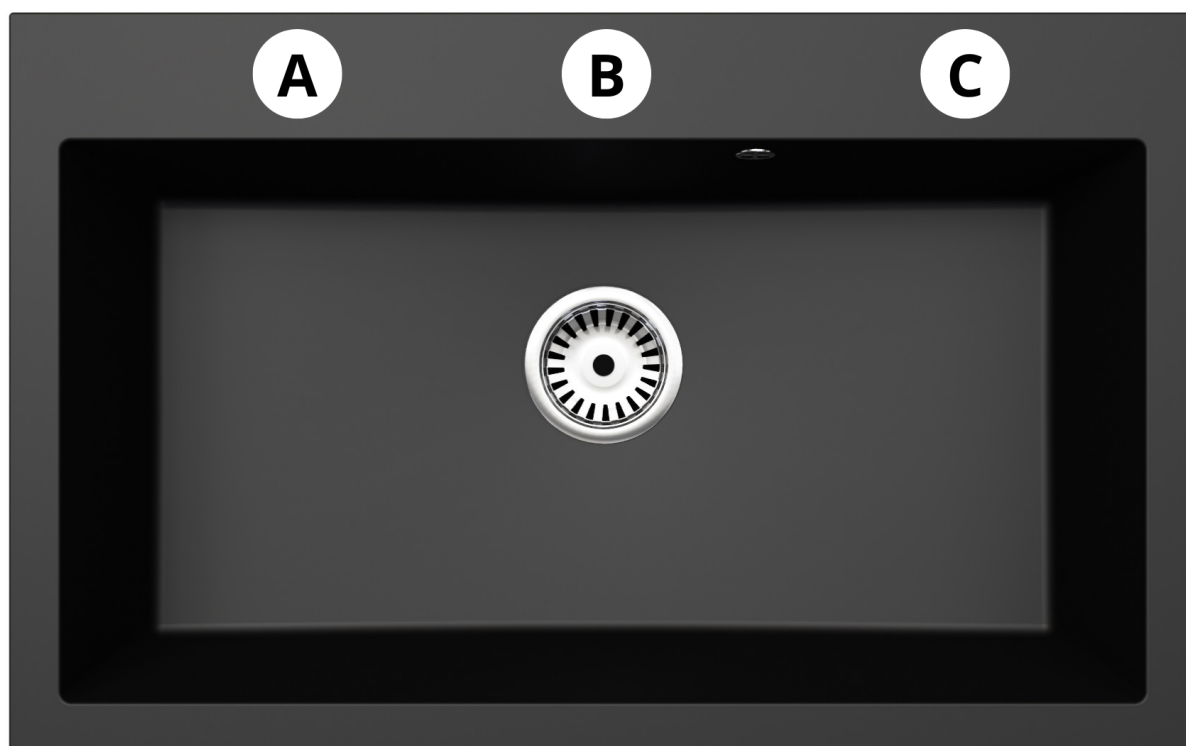

Rozmiar Odpływu	3 1/2"
Ilość Komór	1
Długość Komory	380 mm
Szerokość Komory	730 mm
Głębokość Komory	210 mm
Zlewozmywak Przeznaczony do szafki od	80 cm

Otwory w zlewozmywaku

Wszystkie otwory wykonujemy bezpłatnie, wybierając