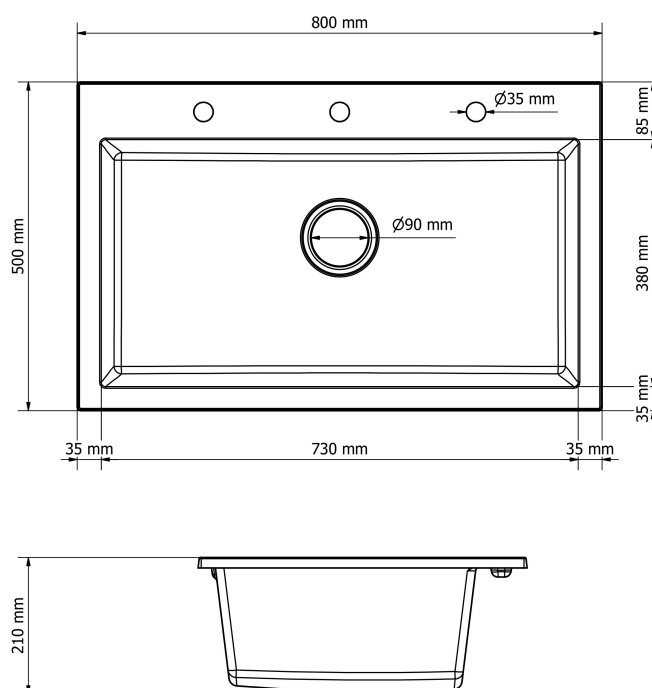

Odporny na zarysowania

Plamoodporny

Odporny na promienie Ultra fioletowe

Odporny na temperatury do 280°C

Odporny na uderzenia

Przyjazny w użytkowaniu łatwy w czyszczeniu

Produkt posiada dodatkowe opcje:

Elite 80 Otwory: Brak , Otwór A, , Otwór A, B , Otwór A, B, C , Otwór A, C , Otwór B , Otwór B, C , Otwór C
Syfon: Syfon Manualny , Syfon Automatyczny (+ 35,00 zł)

Schemat Techniczny

Długość Zlewozmywaka	500 mm
Szerokość Zlewozmywaka	800 mm
Punkty pod Otwory Ø 35 mm - bateria, dozownik etc	3