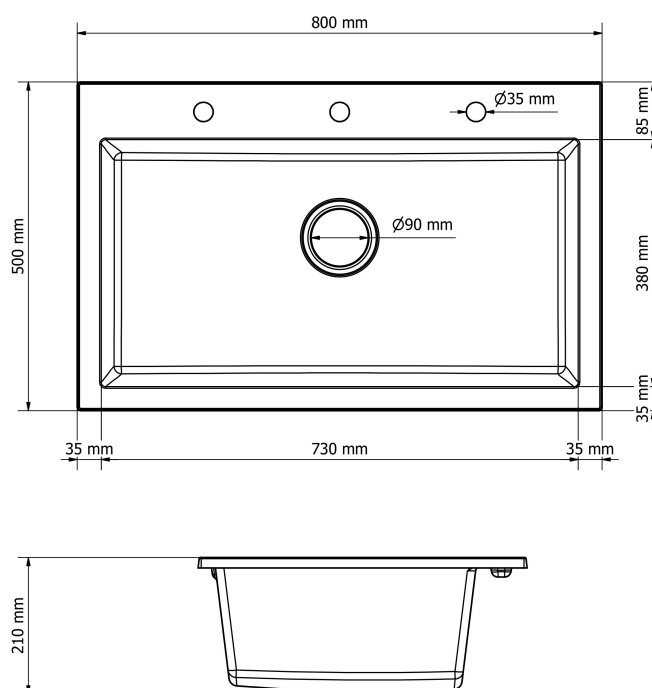

Schemat Techniczny

Długość Zlewozmywaka	500 mm
Szerokość Zlewozmywaka	800 mm
Punkty pod Otwory Ø 35 mm - bateria, dozownik etc	3

Rozmiar Odpływu	3 1/2"
Ilość Komór	1
Długość Komory	380 mm
Szerokość Komory	730 mm
Głębokość Komory	210 mm
Zlewozmywak Przeznaczony do szafki od	80 cm