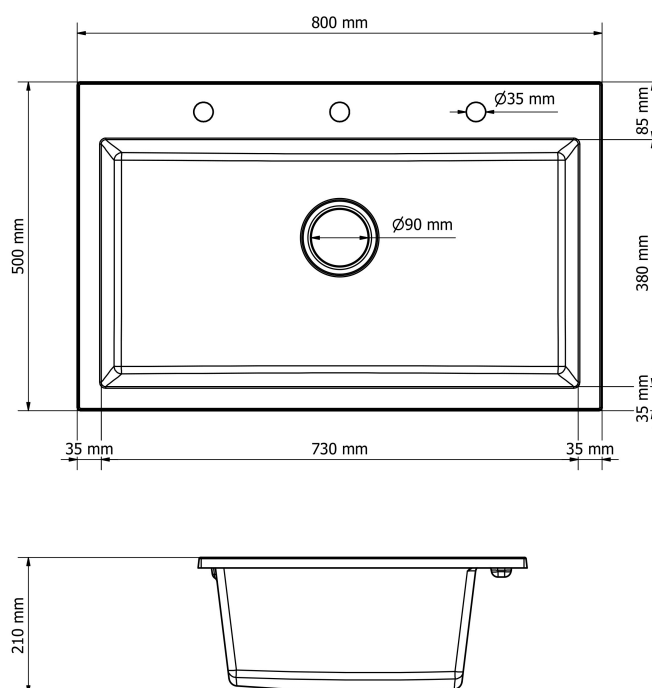

## Schemat Techniczny

Długość Zlewozmywaka	500 mm
Szerokość Zlewozmywaka	800 mm
Punkty pod Otwory $\varnothing 35$ mm - bateria, dozownik etc	3

Rozmiar Odplywu	3 1/2"
Ilość Komór	1
Długość Komory	380 mm
Szerokość Komory	730 mm
Głębokość Komory	210 mm
Zlewozmywak Przeznaczony do szafki od	80 cm