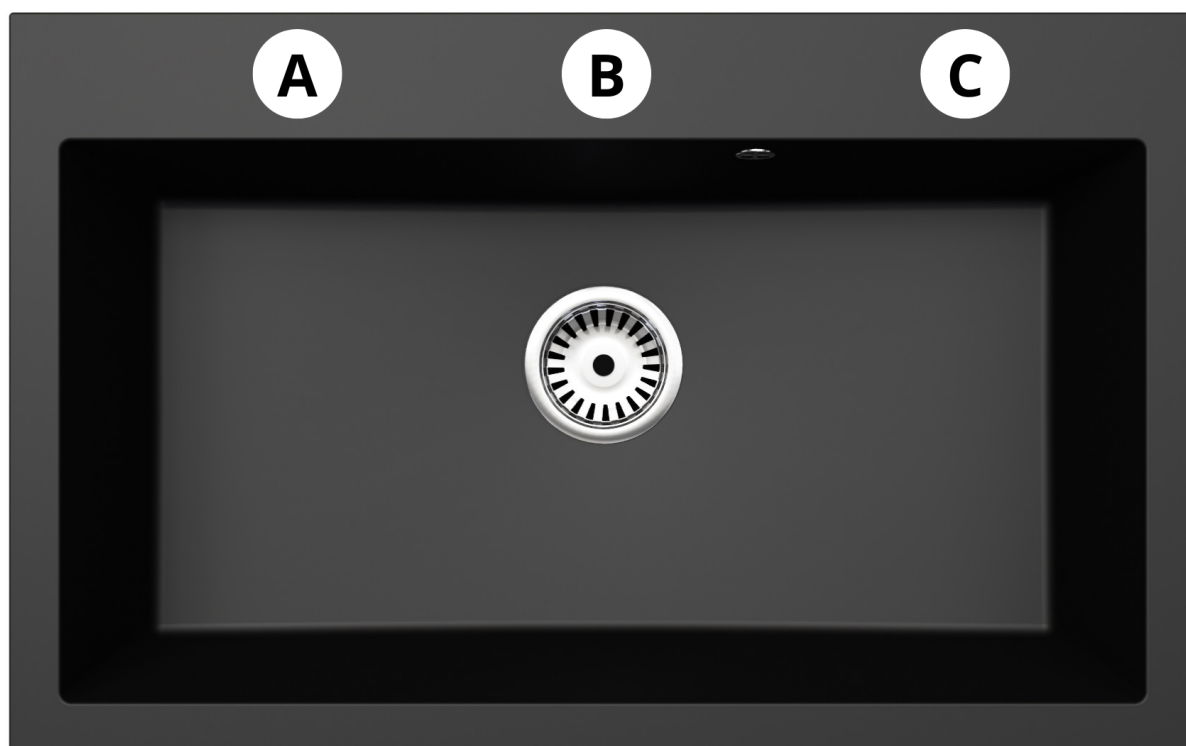

Rozmiar Odplywu	3 1/2"
Ilość Komór	1
Długość Komory	380 mm
Szerokość Komory	730 mm
Głębokość Komory	210 mm
Zlewozmywak Przeznaczony do szafki od	80 cm

Otwory w zlewozmywaku

Wszystkie otwory wykonujemy bezpłatnie, wybierając