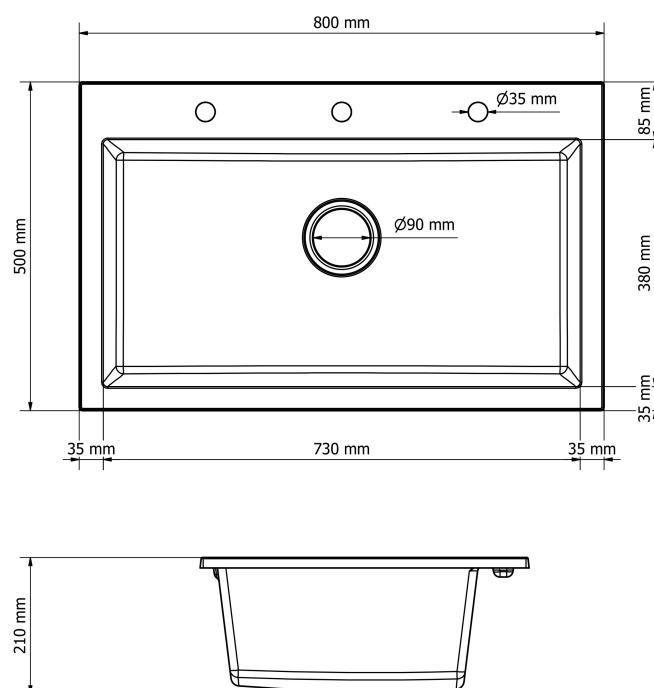

☐☐ Specyfikacja techniczna:

- **Rodzaj:** Zlewozmywak granitowy jednokomorowy bez ociekacza
- **Kolor:** Biały (zbliżony do RAL 9010)
- **Materiał:** 80% granit, 20% spoiwo
- **Wymiary zewnętrzne:** 800 x 500 mm
- **Wymiary komory:** 730 x 380 mm
- **Głębokość komory:** 210 mm
- **Otwory montażowe:** 3 x Ø35 mm (wiercone wyłącznie na życzenie klienta)
- **Średnica odpływu:** Ø90 mm
- **Syfon:** Manualny, chromowany, z możliwością podłączenia pralki lub zmywarki

Syfon: Syfon Manualny , Syfon Automatyczny (+ 35,00 zł)

Schemat Techniczny

Długość Zlewozmywaka	500 mm
Szerokość Zlewozmywaka	800 mm
Punkty pod Otwory $\varnothing 35$ mm – bateria, dozownik etc	3
Rozmiar Odpływu	3 1/2"
Ilość Komór	1
Długość Komory	380 mm

Szerokość Komory	730 mm
Głębokość Komory	210 mm
Zlewozmywak Przeznaczony do szafki od	80 cm

Otwory w zlewozmywaku

Wszystkie otwory wykonujemy bezpłatnie, wybierając zlewozmywak proszę wybrać stronę montażu Prawa bądź Lewa następnie otwory jakie mamy dla Państwa przygotować, oczywiście można też zakupić zlewozmywak bez otworów.