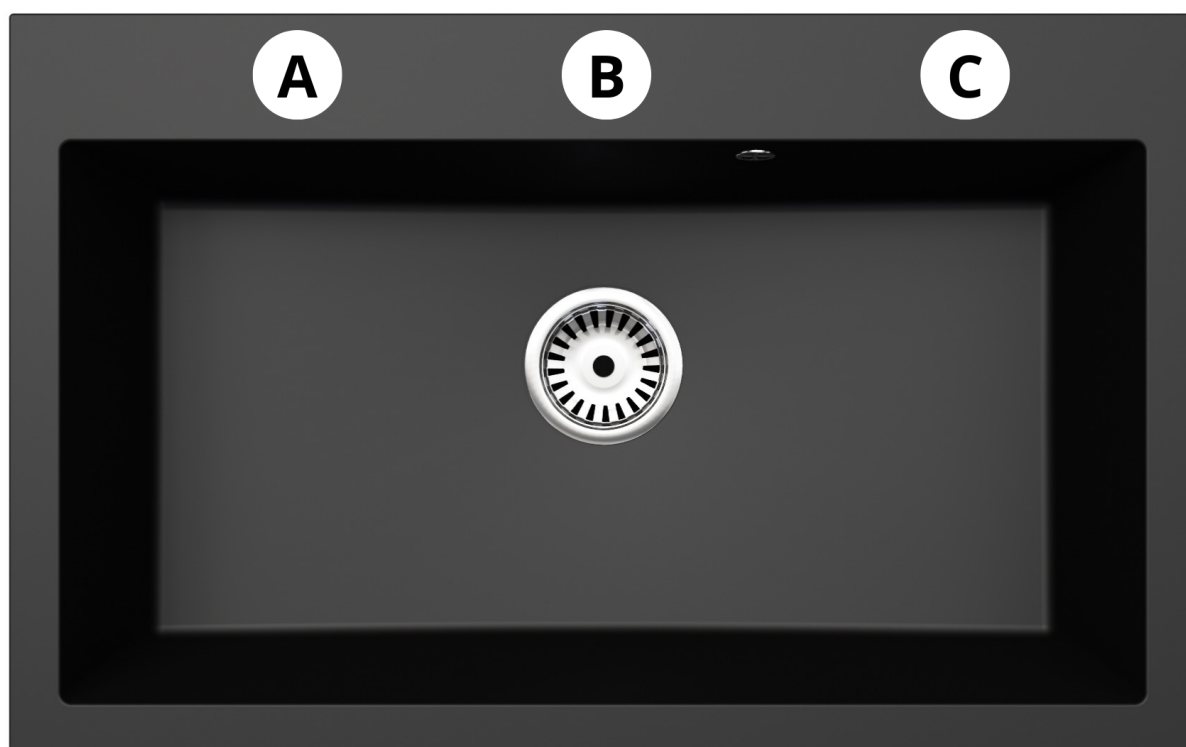

Zlewozmywak Elite 80 Biały z Syfonem Chrom to idealne rozwiązanie dla kuchni, w których liczy się jakość i przestrzeń.

Postaw na solidność i elegancję od Brado.

Dodaj do koszyka i wybierz jakość - Zlewozmywak Granitowy Elite 80 Biały z Syfonem Chrom

Syfon: Syfon Manualny , Syfon Automatyczny (+ 35,00 zł)

Schemat Techniczny

Długość Zlewozmywaka	500 mm
Szerokość Zlewozmywaka	800 mm
Punkty pod Otwory $\varnothing 35$ mm – bateria, dozownik etc	3
Rozmiar Odpływu	3 1/2"
Ilość Komór	1
Długość Komory	380 mm

Szerokość Komory	730 mm
Głębokość Komory	210 mm
Zlewozmywak Przeznaczony do szafki od	80 cm

Otwory w zlewozmywaku

Wszystkie otwory wykonujemy bezpłatnie, wybierając zlewozmywak proszę wybrać stronę montażu Prawa bądź Lewa następnie otwory jakie mamy dla Państwa przygotować, oczywiście można też zakupić zlewozmywak bez otworów.