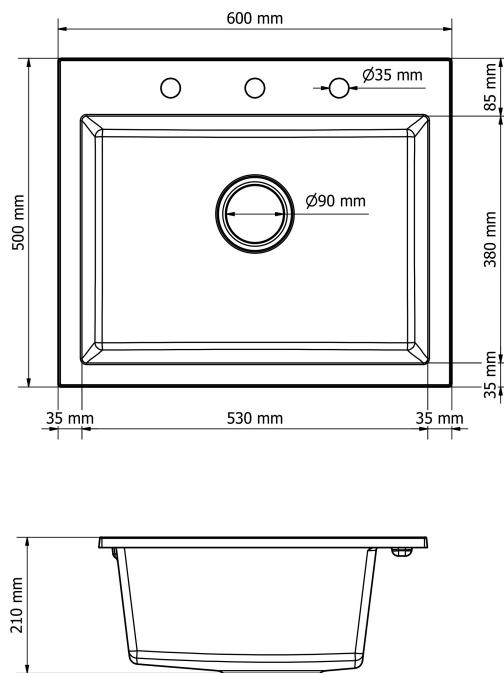

### Schemat Techniczny

Długość Zlewozmywaka	500 mm
Szerokość Zlewozmywaka	600 mm
Punkty pod Otwory $\varnothing$ 35 mm - bateria, dozownik etc	3
Rozmiar Odpływu	3 1/2"
Ilość Komór	1
Długość Komory	530 mm
Szerokość Komory	380 mm
Głębokość Komory	210 mm
Zlewozmywak Przeznaczony do szafki od	60 cm