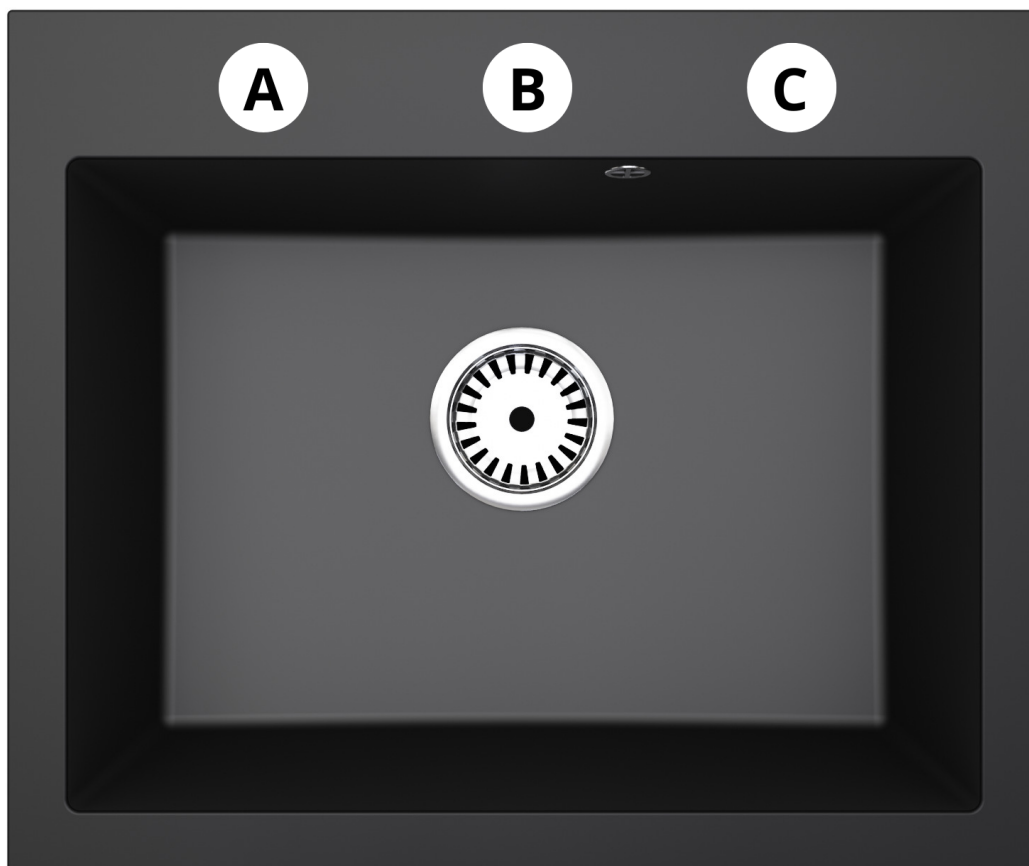

Otwory w zlewozmywaku

Wszystkie otwory wykonujemy bezpłatnie, wybierając zlewozmywak proszę wybrać stronę montażu Prawa bądź Lewa następnie otwory jakie mamy dla Państwa przygotować, oczywiście można też zakupić zlewozmywak bez otworów.

Syfon 1 komorowy

Syfon z korkiem manualnym

Syfon z korkiem automatycznym