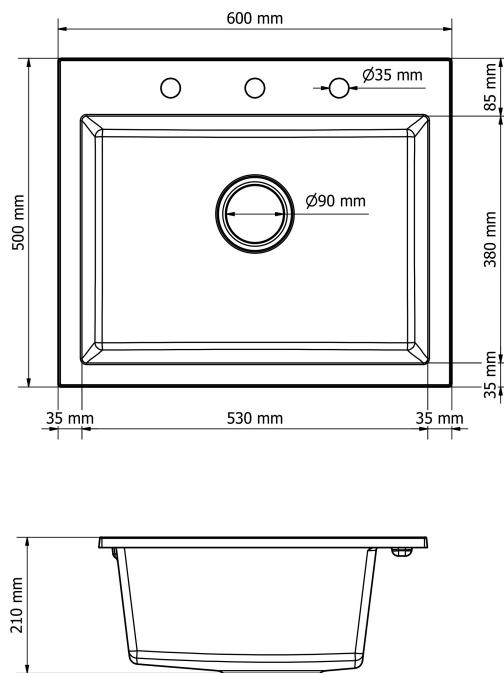

Długość Zlewozmywaka	500 mm
Szerokość Zlewozmywaka	600 mm
Punkty pod Otwory \varnothing 35 mm - bateria, dozownik etc	3
Rozmiar Odpływu	3 1/2"
Ilość Komór	1
Długość Komory	530 mm
Szerokość Komory	380 mm
Głębokość Komory	210 mm
Zlewozmywak Przeznaczony do szafki od	60 cm