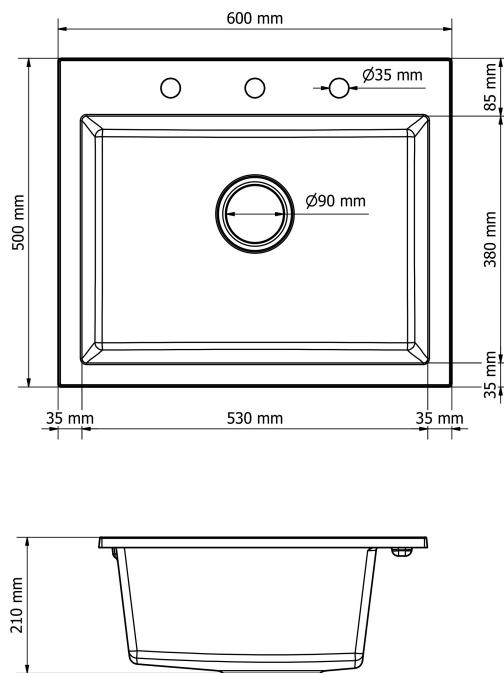

Schemat Techniczny

Długość Zlewozmywaka	500 mm
Szerokość Zlewozmywaka	600 mm
Punkty pod Otwory $\varnothing$ 35 mm - bateria, dozownik etc	3
Rozmiar Odpływu	3 1/2"
Ilość Komór	1
Długość Komory	530 mm
Szerokość Komory	380 mm
Głębokość Komory	210 mm
Zlewozmywak Przeznaczony do szafki od	60 cm