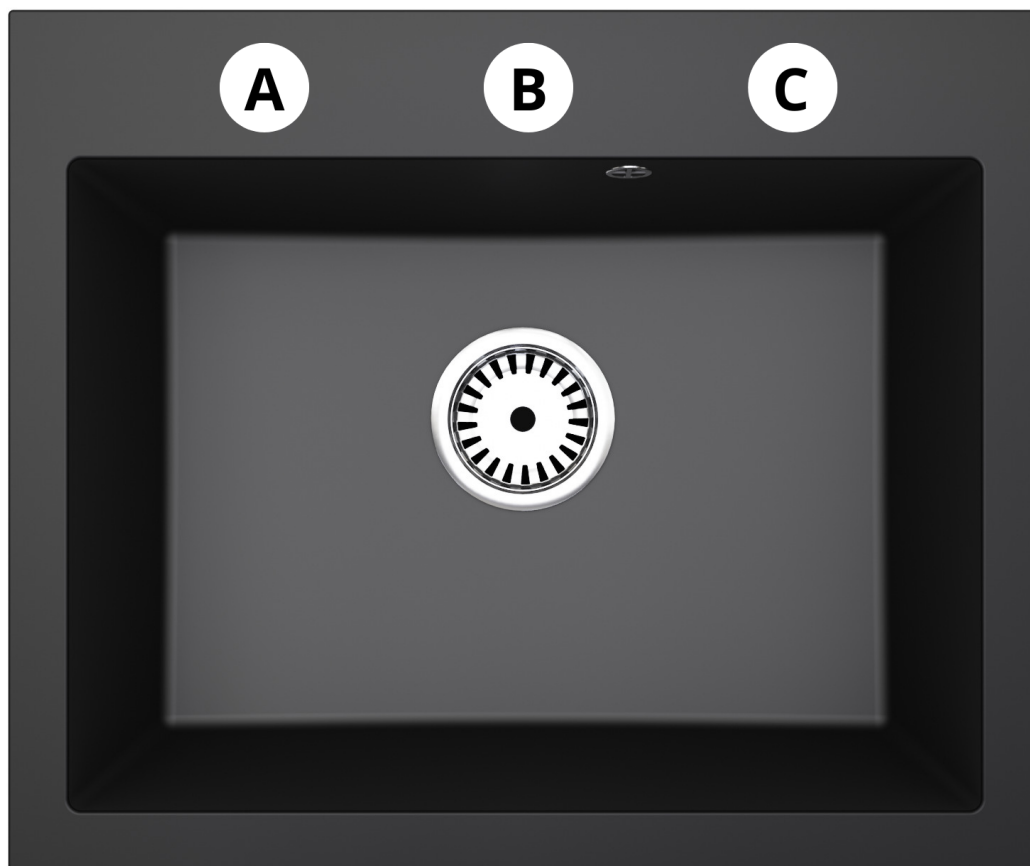

Otwory w zlewozmywaku

Wszystkie otwory wykonujemy bezpłatnie, wybierając zlewozmywak proszę wybrać stronę montażu Prawa bądź Lewa następnie otwory jakie mamy dla Państwa przygotować, oczywiście można też zakupić zlewozmywak bez otworów.

Syfon 1 komorowy

Syfon z korkiem manualnym

Syfon z korkiem automatycznym