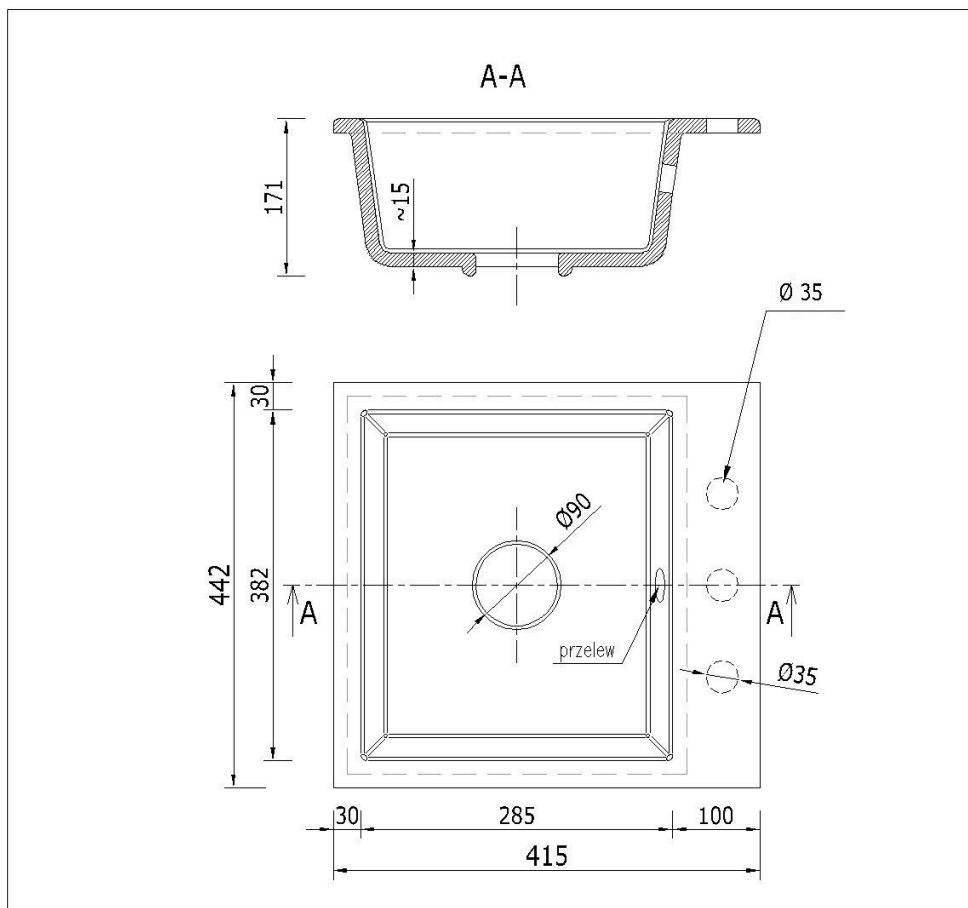

Schemat Techniczny

Długość Zlewozmywaka	415 mm
Szerokość Zlewozmywaka	442 mm
Punkty pod Otwory $\varnothing 35$ mm	3
Rozmiar Odpływu	3 1/2"
Ilość Komór	1
Długość Komory	285 mm
Szerokość Komory	382 mm

Głębokość Komory	170 mm
Zlewozmywak Przeznaczony do szafki od	40 cm