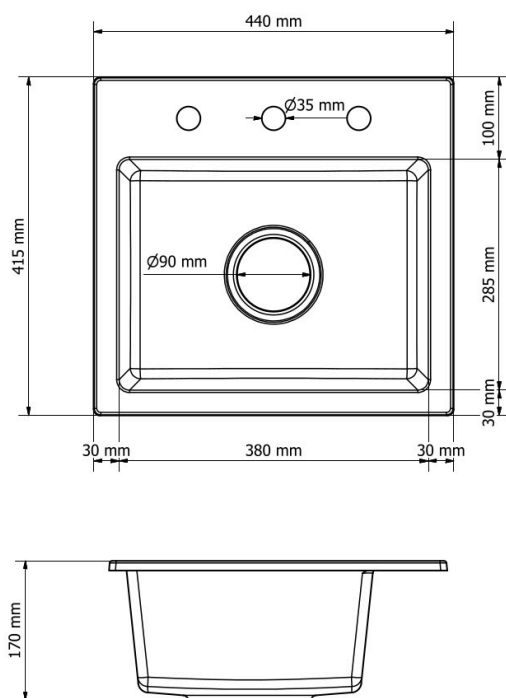

☐☐ Specyfikacja techniczna:

-
- **Rodzaj:** Zlewozmywak granitowy jednokomorowy
 - **Kolor:** Szary
 - **Materiał:** 80% granit, 20% spoiwo
 - **Wymiary zewnętrzne:** 440 x 415 mm
 - **Wymiary komory:** 380 x 285 mm
 - **Głębokość komory:** 170 mm
 - **Otwory montażowe:** 3 x Ø35 mm (wiercone wyłącznie na życzenie klienta)
 - **Średnica odpływu:** Ø90 mm
 - **Syfon:** Manualny, chromowany, z możliwością podłączenia pralki lub zmywarki

Schemat Techniczny

Długość Zlewozmywaka	415 mm
Szerokość Zlewozmywaka	440 mm
Punkty pod Otwory Ø 35 mm	3
Rozmiar Odpływu	3 1/2"
Ilość Komór	1
Długość Komory	285 mm
Szerokość Komory	380 mm
Głębokość Komory	170 mm
Zlewozmywak Przeznaczony do szafki od	40 cm