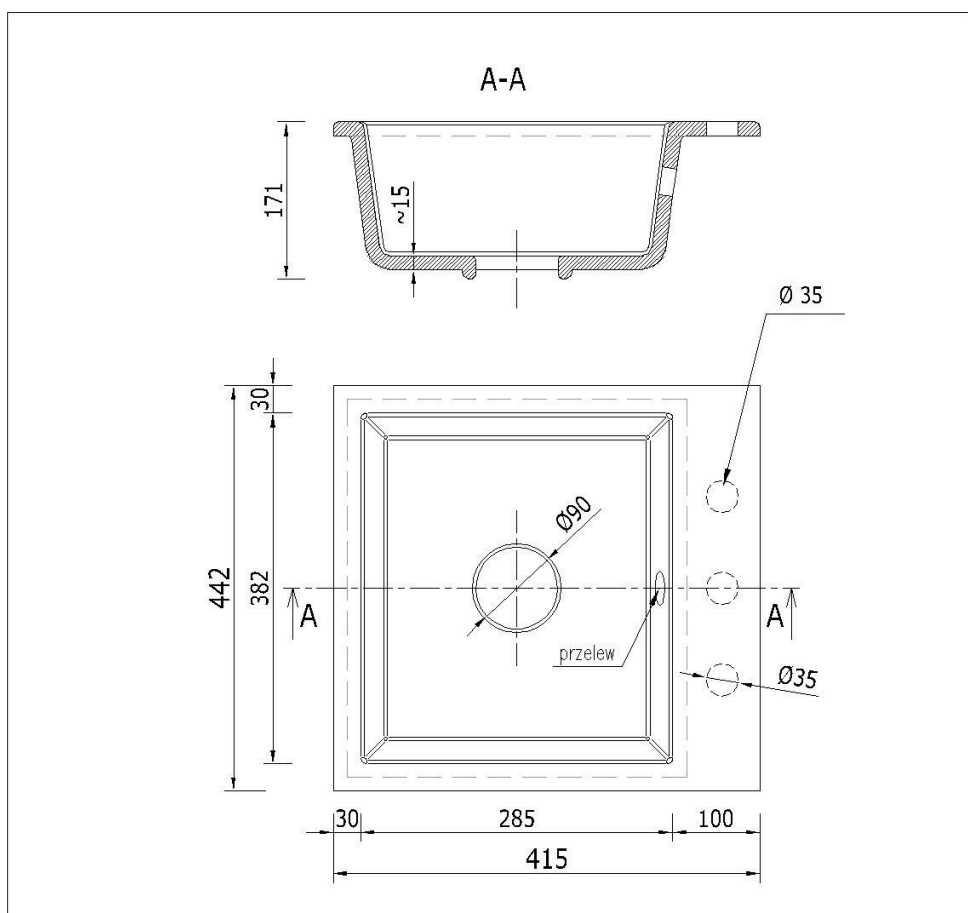

Syfon: Syfon Manualny , Syfon Automatyczny (+ 35,00 zł)

Schemat Techniczny

Długość Zlewozmywaka	415 mm
Szerokość Zlewozmywaka	442 mm
Punkty pod Otwory \varnothing 35 mm	3
Rozmiar Odpływu	3 1/2"
Ilość Komór	1

Długość Komory	285 mm
Szerokość Komory	382 mm
Głębokość Komory	170 mm
Zlewozmywak Przeznaczony do szafki od	40 cm

Otwory w zlewozmywaku

Wszystkie otwory wykonujemy bezpłatnie na profesjonalnych wiertnicach do gresu dzięki czemu mają Państwo pewność, że są one wykonane zgodnie ze sztuką.