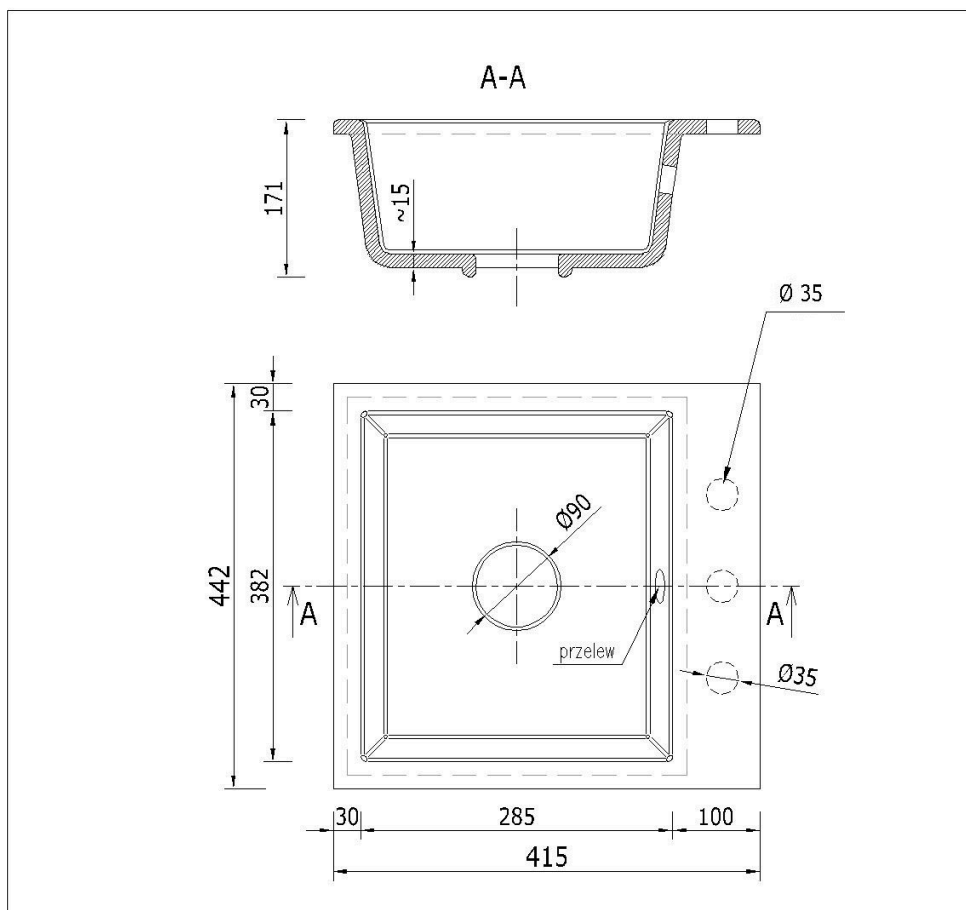

☐☐ Specyfikacja techniczna:

- **Rodzaj:** Zlewozmywak granitowy jednokomorowy
- **Kolor:** Szary
- **Materiał:** 80% granit, 20% spoiwo
- **Wymiary zewnętrzne:** 440 x 415 mm
- **Wymiary komory:** 380 x 285 mm
- **Głębokość komory:** 170 mm
- **Średnica odpływu:** Ø90 mm
- **Otwory montażowe:** 3 x Ø35 mm (wiercone wyłącznie na wyraźne życzenie klienta)
- **Syfon:** Manualny, jednokomorowy, kolor czarny, z możliwością podłączenia pralki lub zmywarki

Syfon: Syfon Manualny , Syfon Automatyczny (+ 55,00 zł)

Schemat Techniczny

Długość Zlewozmywaka	415 mm
Szerokość Zlewozmywaka	442 mm
Punkty pod Otwory Ø 35 mm	3
Rozmiar Odpływu	3 1/2"
Ilość Komór	1
Długość Komory	285 mm

Szerokość Komory	382 mm
------------------	--------

Głębokość Komory	170 mm
------------------	--------

Zlewozmywak Przeznaczony do szafki od	40 cm
---------------------------------------	-------

Otwory w zlewozmywaku