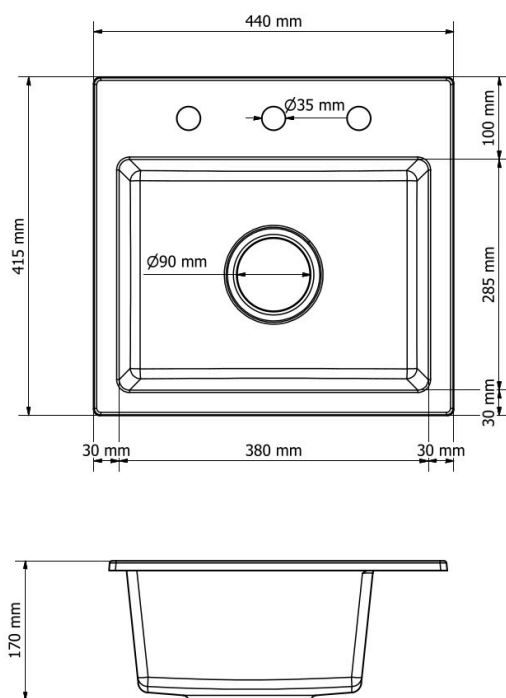

☐☐ Specyfikacja techniczna:

-
- **Rodzaj:** Zlewozmywak granitowy jednokomorowy
 - **Kolor:** Czarny
 - **Materiał:** 80% granit, 20% spoiwo
 - **Wymiary zewnętrzne:** 440 x 415 mm
 - **Wymiary komory:** 380 x 285 mm
 - **Głębokość komory:** 170 mm
 - **Otwory montażowe:** 3 x Ø35 mm (wiercone wyłącznie na życzenie klienta)
 - **Średnica odpływu:** Ø90 mm
 - **Syfon:** Manualny, złoty, z możliwością podłączenia pralki lub zmywarki

☐☐ Testowany na wytrzymałość w praktycznych warunkach.

Produkt posiada dodatkowe opcje:

DON Otwory: Brak , A , B , C , A,B , A, C , B, C , A, B, C

Syfon: Syfon Manualny , Syfon Automatyczny (+ 55,00 zł)

Schemat Techniczny

Długość Zlewozmywaka	415 mm
Szerokość Zlewozmywaka	440 mm
Punkty pod Otwory Ø 35 mm	3
Rozmiar Odpływu	3 1/2"
Ilość Komór	1
Długość Komory	285 mm
Szerokość Komory	380 mm
Głębokość Komory	170 mm
Zlewozmywak Przeznaczony do szafki od	40 cm