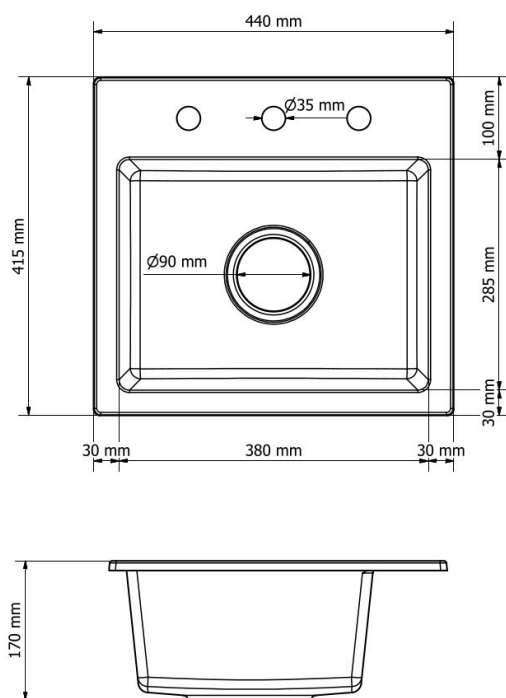

Schemat Techniczny

Długość Zlewozmywaka	415 mm
Szerokość Zlewozmywaka	440 mm
Punkty pod Otwory Ø 35 mm	3
Rozmiar Odpływu	3 1/2"
Ilość Komór	1
Długość Komory	285 mm
Szerokość Komory	380 mm
Głębokość Komory	170 mm
Zlewozmywak Przeznaczony do szafki od	40 cm