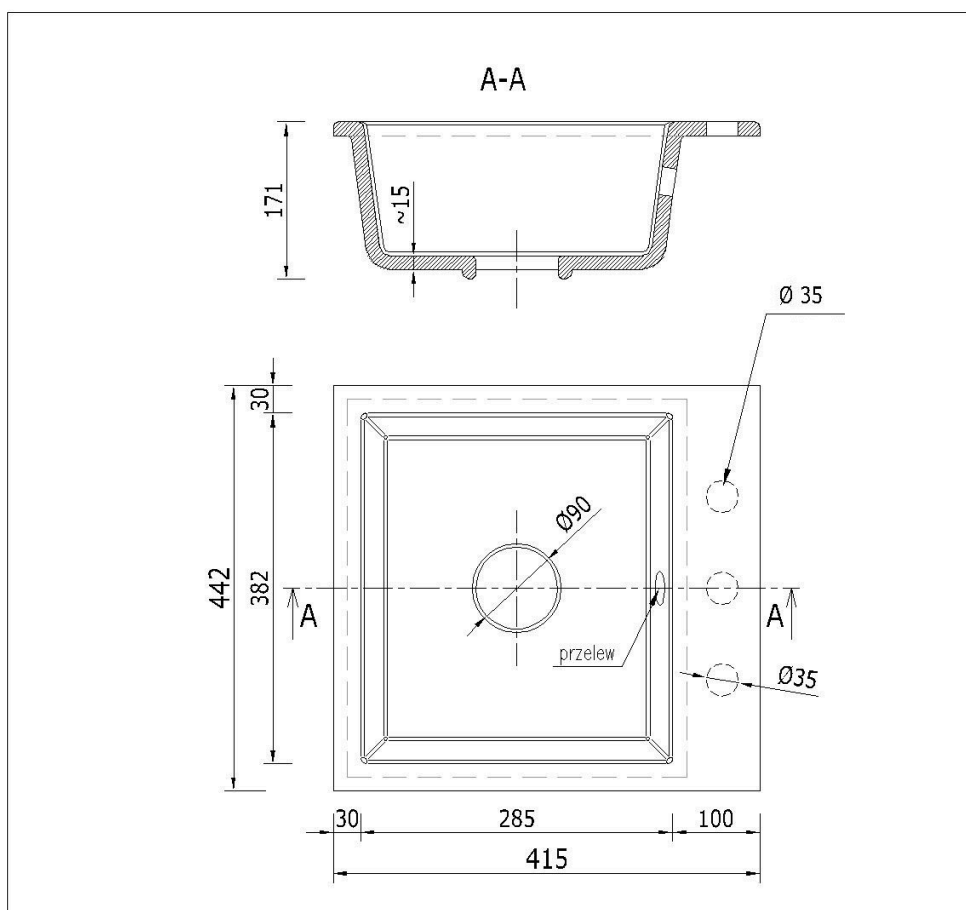

☐☐ Specyfikacja techniczna:

- **Rodzaj:** Zlewozmywak granitowy jednokomorowy
- **Kolor:** Czarny nakrapiany
- **Materiał:** 80% granit, 20% spoiwo
- **Wymiary zewnętrzne:** 440 x 415 mm
- **Wymiary komory:** 380 x 285 mm
- **Głębokość komory:** 170 mm
- **Średnica odpływu:** Ø90 mm
- **Otwory montażowe:** 3 x Ø35 mm (wiercone wyłącznie na wyraźne życzenie klienta)
- **Syfon:** Manualny, jednokomorowy, kolor czarny, z możliwością podłączenia pralki lub zmywarki

Syfon: Syfon Manualny , Syfon Automatyczny (+ 55,00 zł)

Schemat Techniczny

Długość Zlewozmywaka	415 mm
Szerokość Zlewozmywaka	442 mm
Punkty pod Otwory Ø 35 mm	3
Rozmiar Odpływu	3 1/2"
Ilość Komór	1
Długość Komory	285 mm

Szerokość Komory	382 mm
Głębokość Komory	170 mm
Zlewozmywak Przeznaczony do szafki od	40 cm

Otwory w zlewozmywaku

Wszystkie otwory wykonujemy bezpłatnie na profesjonalnych wiertnicach do gresu dzięki czemu mają Państwo pewność, że