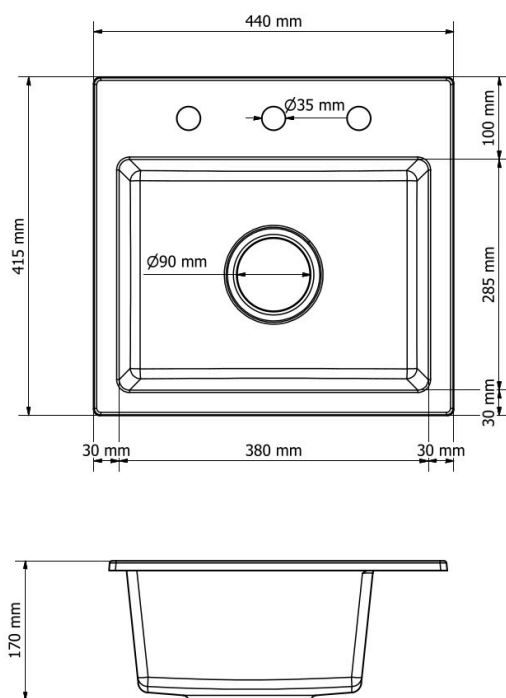

**Syfon:** Syfon Manualny , Syfon Automatyczny (+ 35,00 zł )

Schemat Techniczny

Długość Zlewozmywaka	415 mm
Szerokość Zlewozmywaka	440 mm
Punkty pod Otwory Ø 35 mm	3
Rozmiar Odpływu	3 1/2"
Ilość Komór	1
Długość Komory	285 mm
Szerokość Komory	380 mm
Głębokość Komory	170 mm
Zlewozmywak Przeznaczony do szafki od	40 cm