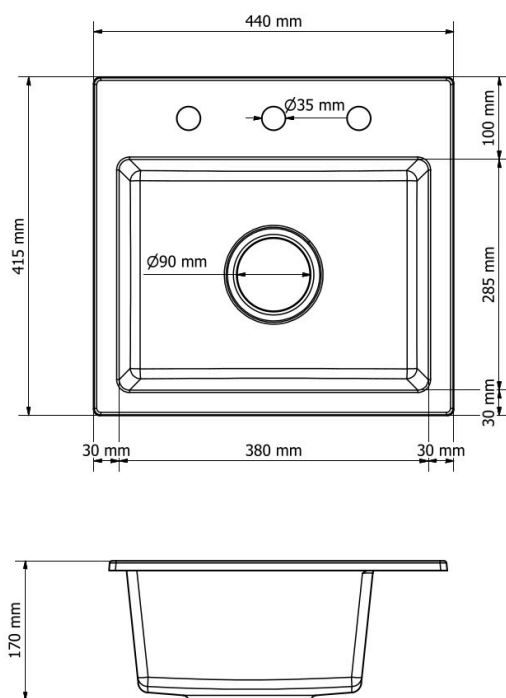

☐☐ Specyfikacja techniczna:

-
- **Rodzaj:** Zlewozmywak granitowy jednokomorowy
 - **Kolor:** Biały (ciepły, zbliżony do RAL9010)
 - **Materiał:** 80% granit, 20% spoiwo
 - **Wymiary zewnętrzne:** 440 x 415 mm
 - **Wymiary komory:** 380 x 285 mm
 - **Głębokość komory:** 170 mm
 - **Otwory montażowe:** 3 x Ø35 mm (wiercone wyłącznie na życzenie klienta)
 - **Średnica odpływu:** Ø90 mm
 - **Syfon:** Manualny, złoty, z możliwością podłączenia pralki lub zmywarki

Produkt posiada dodatkowe opcje:

DON Otwory: Brak , A , B , C , A,B , A, C , B, C , A, B, C

Syfon: Syfon Manualny , Syfon Automatyczny (+ 55,00 zł)

Schemat Techniczny

| | |
|---------------------------------------|--------|
| Długość Zlewozmywaka | 415 mm |
| Szerokość Zlewozmywaka | 440 mm |
| Punkty pod Otwory Ø 35 mm | 3 |
| Rozmiar Odpływu | 3 1/2" |
| Ilość Komór | 1 |
| Długość Komory | 285 mm |
| Szerokość Komory | 380 mm |
| Głębokość Komory | 170 mm |
| Zlewozmywak Przeznaczony do szafki od | 40 cm |