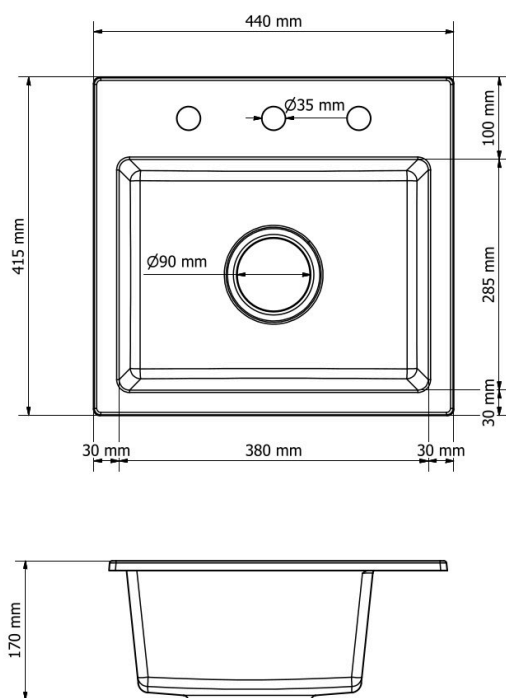

## ☐☐ Specyfikacja techniczna:

- **Rodzaj:** Zlewozmywak granitowy jednokomorowy
- **Kolor:** Biały (zbliżony do RAL 9010)
- **Materiał:** 80% granit, 20% spoiwo
- **Wymiary zewnętrzne:** 440 x 415 mm
- **Wymiary komory:** 380 x 285 mm
- **Głębokość komory:** 170 mm
- **Średnica odpływu:** Ø90 mm

Długość Zlewozmywaka	415 mm
Szerokość Zlewozmywaka	442 mm
Punkty pod Otwory Ø 35 mm	3
Rozmiar Odpływu	3 1/2"
Ilość Komór	1
Długość Komory	285 mm
Szerokość Komory	382 mm
Głębokość Komory	170 mm
Zlewozmywak Przeznaczony do szafki od	40 cm