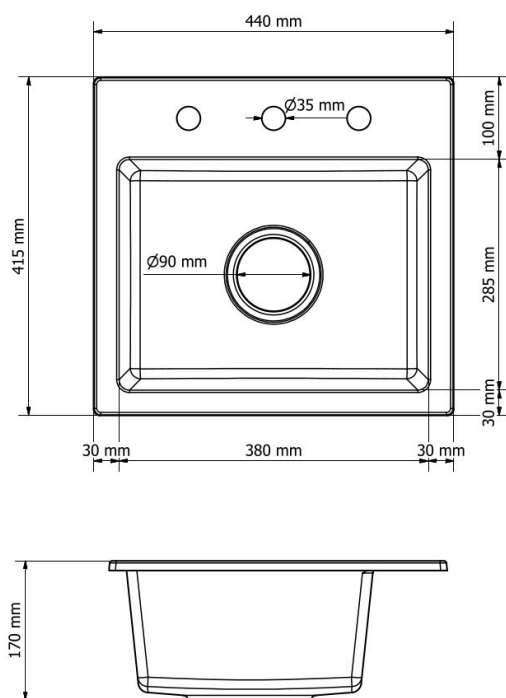

☐☐ Specyfikacja techniczna:

-
- **Rodzaj:** Zlewozmywak granitowy jednokomorowy
 - **Kolor:** Beżowy
 - **Materiał:** 80% granit, 20% spoiwo
 - **Wymiary zewnętrzne:** 440 x 415 mm
 - **Wymiary komory:** 380 x 285 mm
 - **Głębokość komory:** 170 mm
 - **Otwory montażowe:** 3 x Ø35 mm (wiercone wyłącznie na życzenie klienta)
 - **Średnica odpływu:** Ø90 mm
 - **Syfon:** Manualny, złoty, z możliwością podłączenia pralki lub zmywarki

☐☐ Czytelna instrukcja, zlew zamontowałem sam.

☐☐ Produkt testowany w codziennym użytkowaniu.

Produkt posiada dodatkowe opcje:

DON Otwory: Brak , A , B , C , A,B , A, C , B, C , A, B, C

Syfon: Syfon Manualny , Syfon Automatyczny (+ 35,00 zł)

Schemat Techniczny

Długość Zlewozmywaka	415 mm
Szerokość Zlewozmywaka	440 mm
Punkty pod Otwory Ø 35 mm	3
Rozmiar Odpływu	3 1/2"
Ilość Komór	1
Długość Komory	285 mm
Szerokość Komory	380 mm
Głębokość Komory	170 mm
Zlewozmywak Przeznaczony do szafki od	40 cm