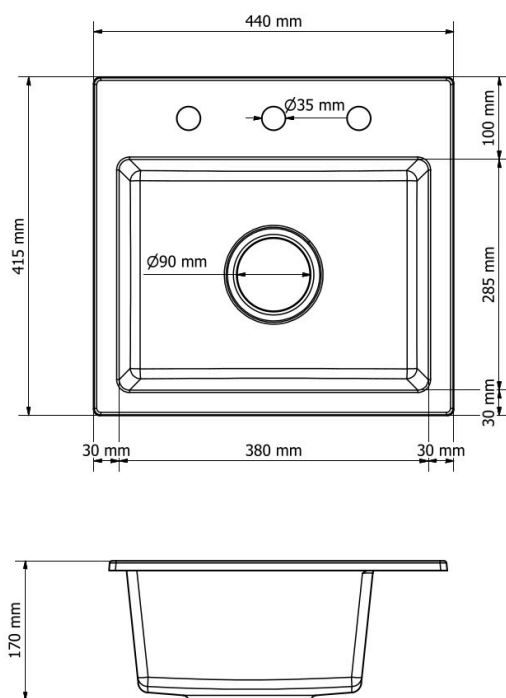

☐☐ Czytelna instrukcja, zlew zamontowałem sam.

☐☐ Produkt testowany w codziennym użytkowaniu.

Produkt posiada dodatkowe opcje:

**DON Otwory:** Brak , A , B , C , A,B , A, C , B, C , A, B, C

**Syfon:** Syfon Manualny , Syfon Automatyczny (+ 35,00 zł )

Schemat Techniczny

Długość Zlewozmywaka	415 mm
Szerokość Zlewozmywaka	440 mm
Punkty pod Otwory Ø 35 mm	3
Rozmiar Odpływu	3 1/2"
Ilość Komór	1
Długość Komory	285 mm
Szerokość Komory	380 mm
Głębokość Komory	170 mm
Zlewozmywak Przeznaczony do szafki od	40 cm