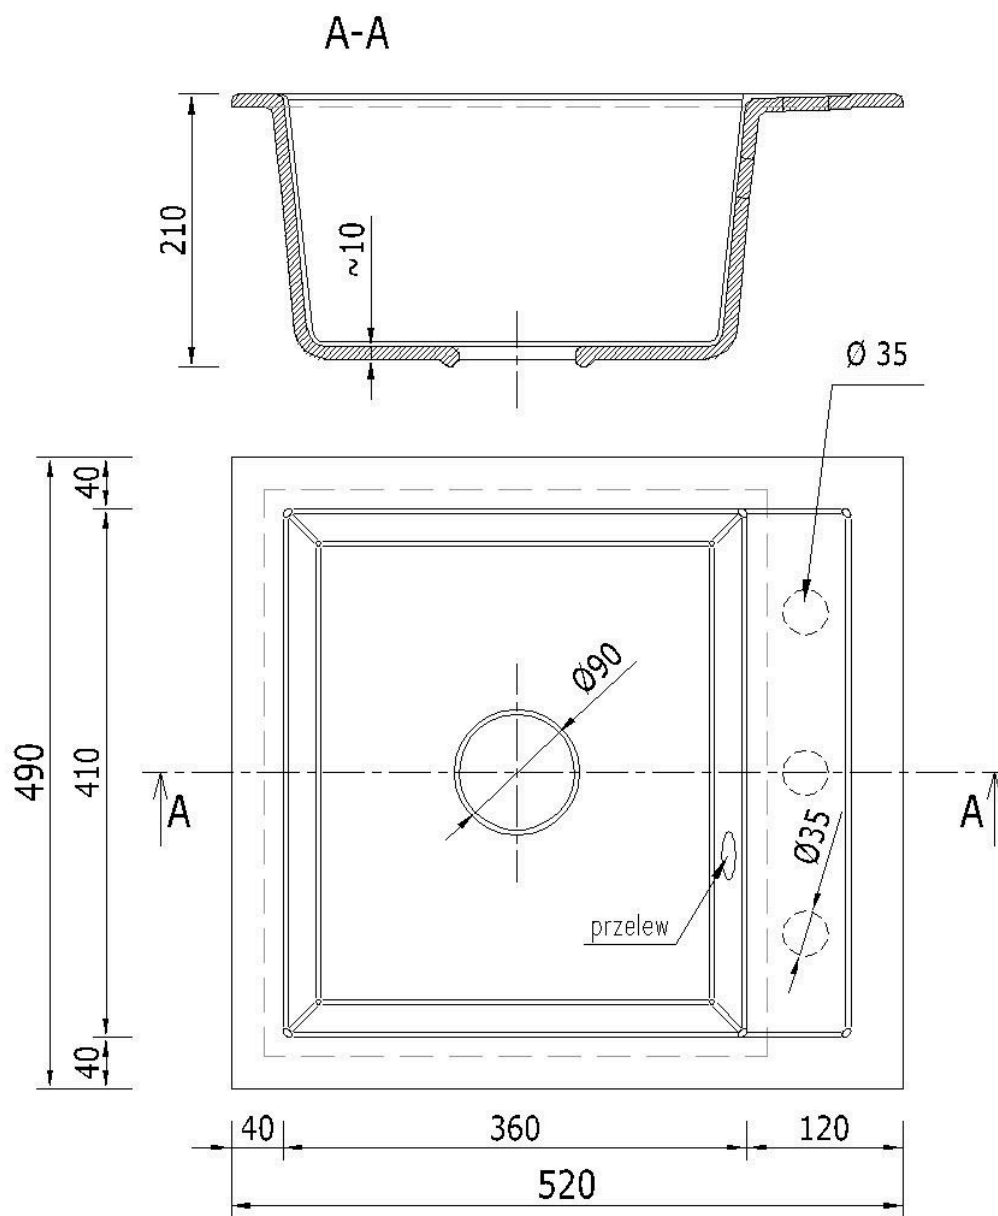

## **☐☐ Specyfikacja techniczna:**

- **Rodzaj:** Zlewozmywak granitowy jednokomorowy

- 
- **Kolor:** Szary
  - **Materiał:** 80% granit, 20% spoiwo
  - **Wymiary zewnętrzne:** 490 x 520 mm
  - **Wymiary komory:** 410 x 360 mm
  - **Głębokość komory:** 210 mm
  - **Otwory montażowe:** 3 x Ø35 mm (wiercone wyłącznie na życzenie klienta)
  - **Średnica odpływu:** Ø90 mm
  - **Syfon:** Manualny, złoty, z możliwością podłączenia pralki lub zmywarki

Schemat Techniczny

Długość Zlewozmywaka	520 mm
Szerokość Zlewozmywaka	490 mm
Punkty pod Otwory $\varnothing$ 35 mm	3
Rozmiar Odpływu	3 1/2"
Ilość Komór	1
Długość Komory	360 mm
Szerokość Komory	410 mm

---

Głębokość Komory	210 mm
Zlewozmywak Przeznaczony do szafki od	50 cm