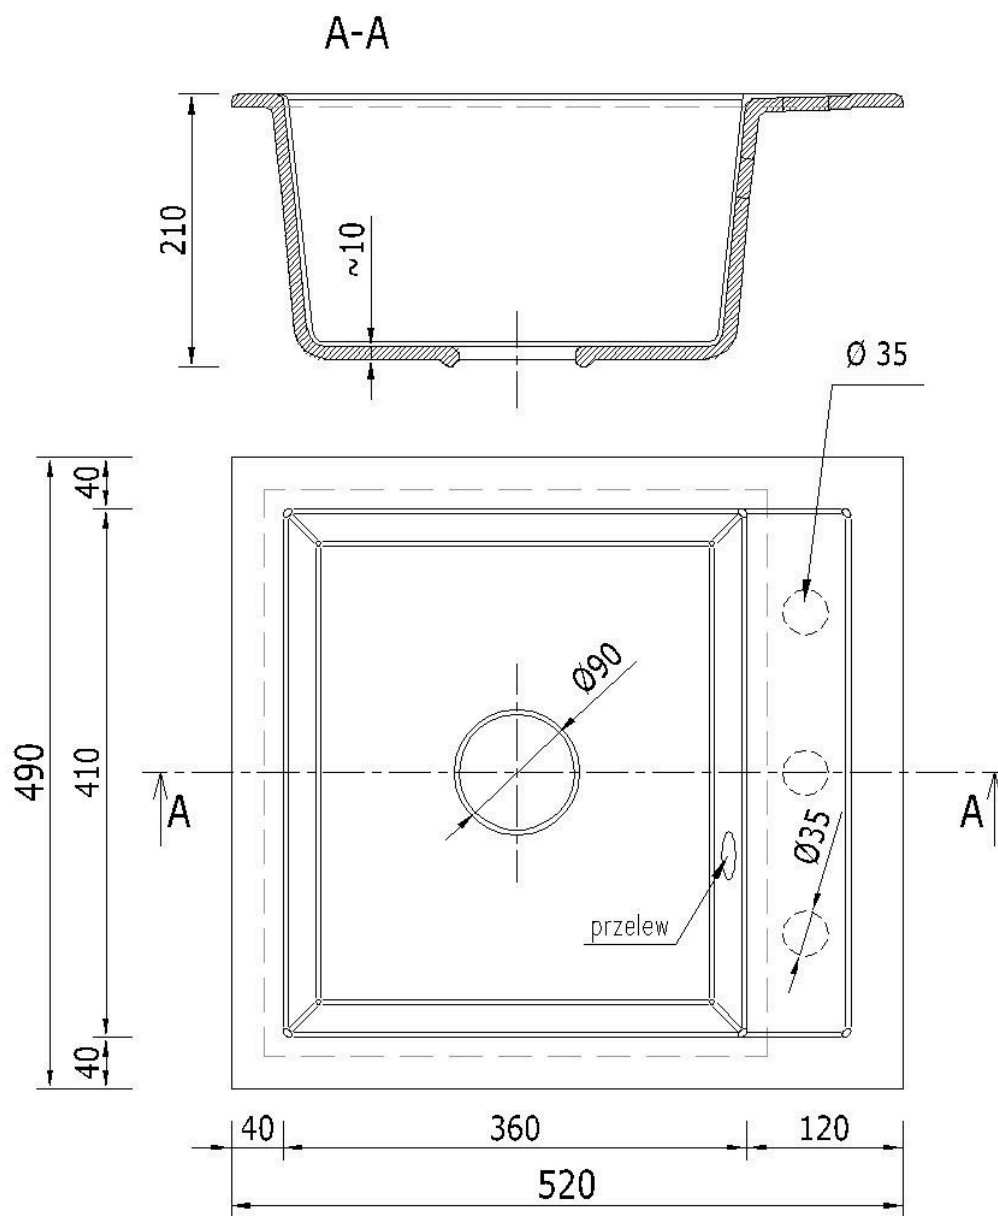

## ☐☐ Specyfikacja techniczna:

- **Rodzaj:** Zlewozmywak granitowy jednokomorowy
- **Kolor:** Szary
- **Materiał:** 80% granit, 20% spoiwo
- **Wymiary zewnętrzne:** 490 x 520 mm
- **Wymiary komory:** 410 x 360 mm
- **Głębokość komory:** 210 mm
- **Średnica odpływu:** Ø90 mm

Długość Zlewozmywaka	520 mm
Szerokość Zlewozmywaka	490 mm
Punkty pod Otwory $\varnothing$ 35 mm	3
Rozmiar Odpływu	3 1/2"
Ilość Komór	1
Długość Komory	360 mm
Szerokość Komory	410 mm

---

Głębokość Komory	210 mm
Zlewozmywak Przeznaczony do szafki od	50 cm