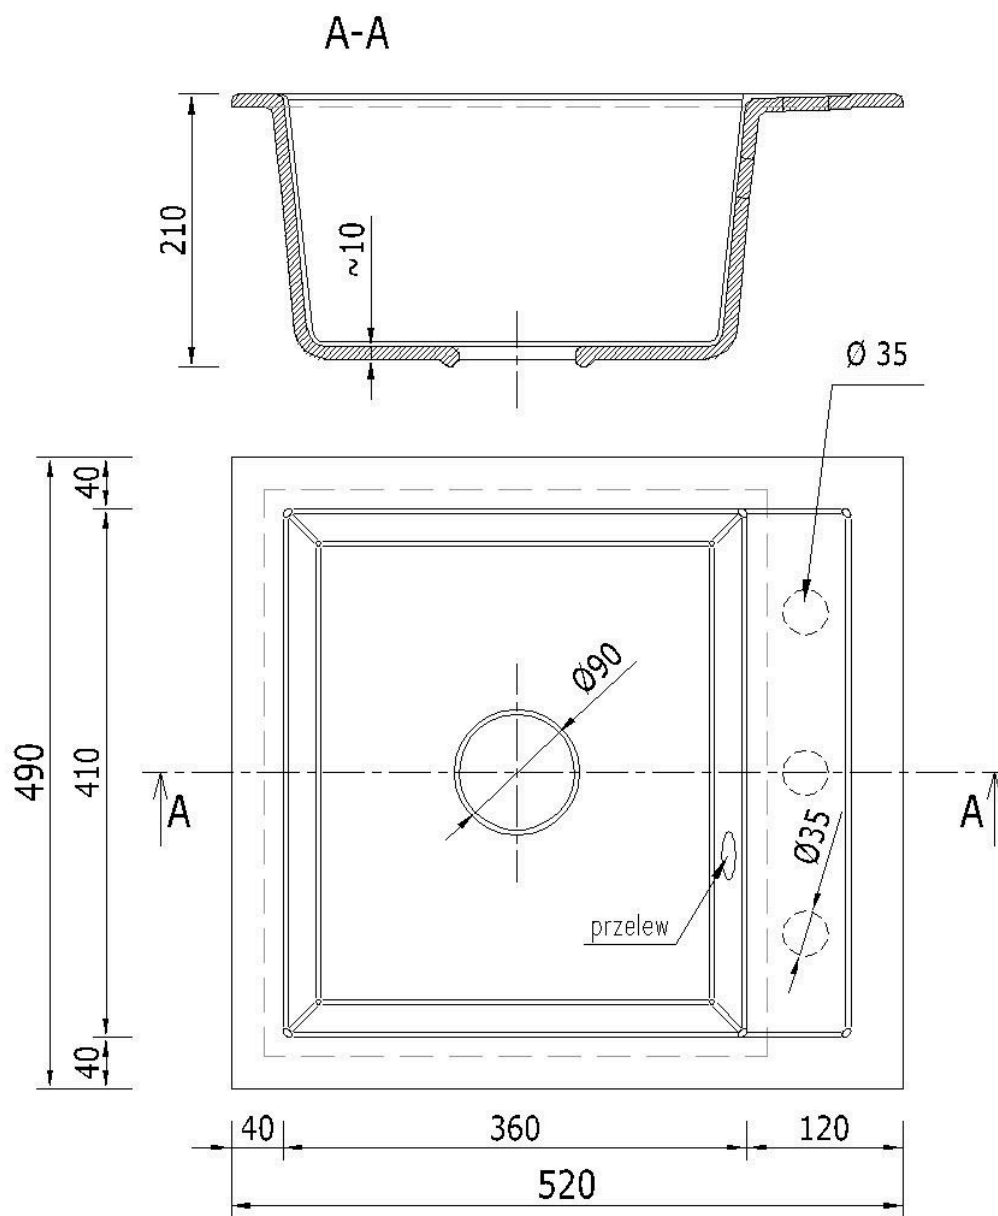

☐☐ Specyfikacja techniczna:

- **Rodzaj:** Zlewozmywak granitowy jednokomorowy

-
- **Kolor:** Szary
 - **Materiał:** 80% granit, 20% spoiwo
 - **Wymiary zewnętrzne:** 490 x 520 mm
 - **Wymiary komory:** 410 x 360 mm
 - **Głębokość komory:** 210 mm
 - **Otwory montażowe:** 3 x Ø35 mm (wiercone wyłącznie na życzenie klienta)
 - **Średnica odpływu:** Ø90 mm
 - **Syfon:** Manualny, czarny, z możliwością podłączenia pralki lub zmywarki

BIG DON Otwory: A , A, B , A, B, C , B , B, C , Brak , C

Syfon: Syfon Manualny , Syfon Automatyczny (+ 55,00 zł)

Schemat Techniczny

Długość Zlewozmywaka	520 mm
Szerokość Zlewozmywaka	490 mm
Punkty pod Otwory $\varnothing 35$ mm	3
Rozmiar Odpływu	3 1/2"
Ilość Komór	1
Długość Komory	360 mm
Szerokość Komory	410 mm

Głębokość Komory	210 mm
Zlewozmywak Przeznaczony do szafki od	50 cm

Otwory w zlewozmywaku

Wszystkie otwory wykonujemy bezpłatnie na profesjonalnych wiertnicach do gresu dzięki czemu mają Państwo pewność, że są one wykonane zgodnie ze sztuką.