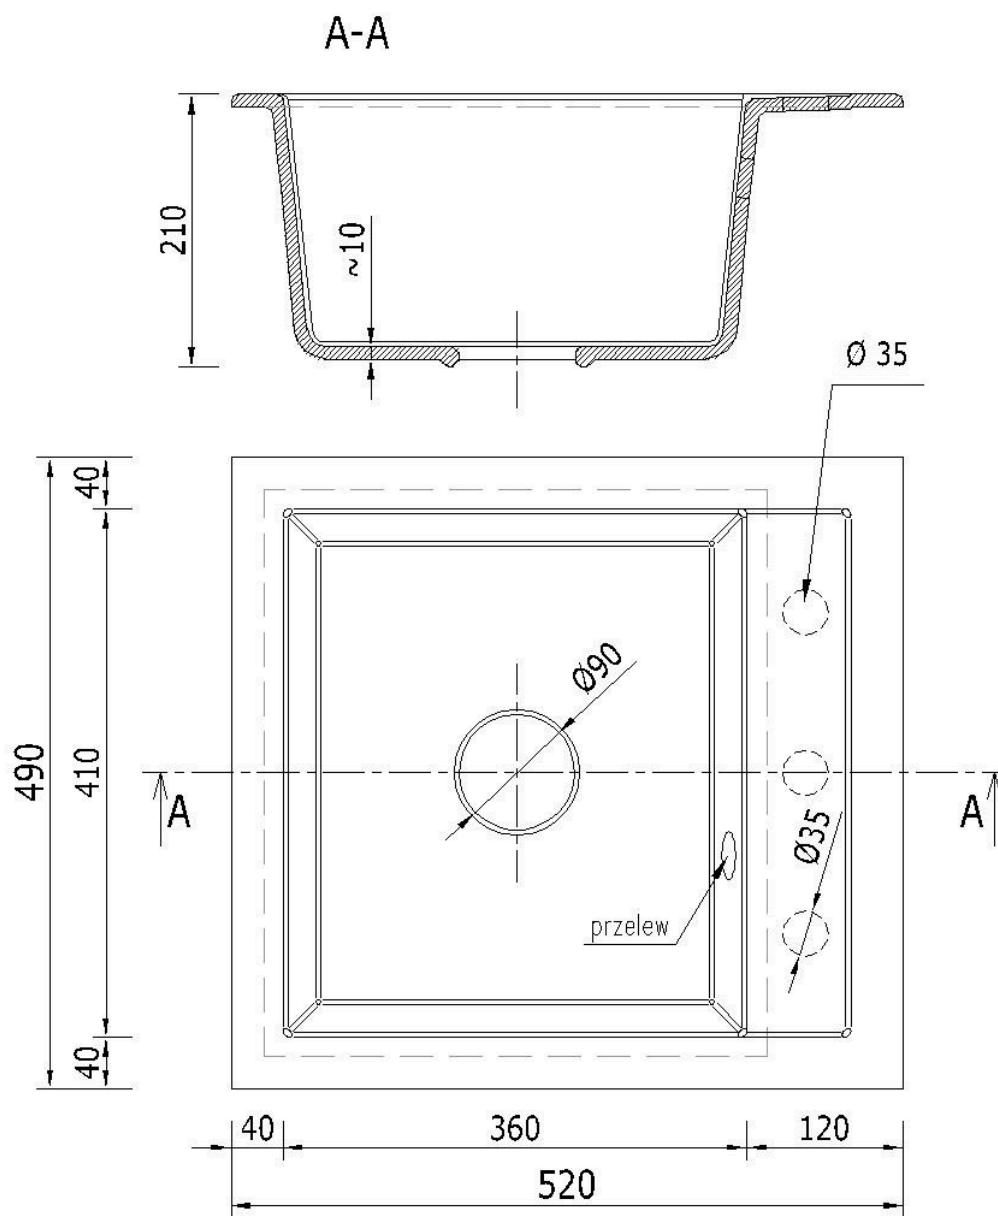

## ☐☐ Specyfikacja techniczna:

- **Rodzaj:** Zlewozmywak granitowy jednokomorowy
- **Kolor:** Szary
- **Materiał:** 80% granit, 20% spoiwo
- **Wymiary zewnętrzne:** 490 x 520 mm
- **Wymiary komory:** 410 x 360 mm
- **Głębokość komory:** 210 mm
- **Średnica odpływu:** Ø90 mm

Schemat Techniczny

Długość Zlewozmywaka	520 mm
Szerokość Zlewozmywaka	490 mm
Punkty pod Otwory $\varnothing$ 35 mm	3
Rozmiar Odpływu	3 1/2"
Ilość Komór	1
Długość Komory	360 mm
Szerokość Komory	410 mm

---

Głębokość Komory	210 mm
Zlewozmywak Przeznaczony do szafki od	50 cm