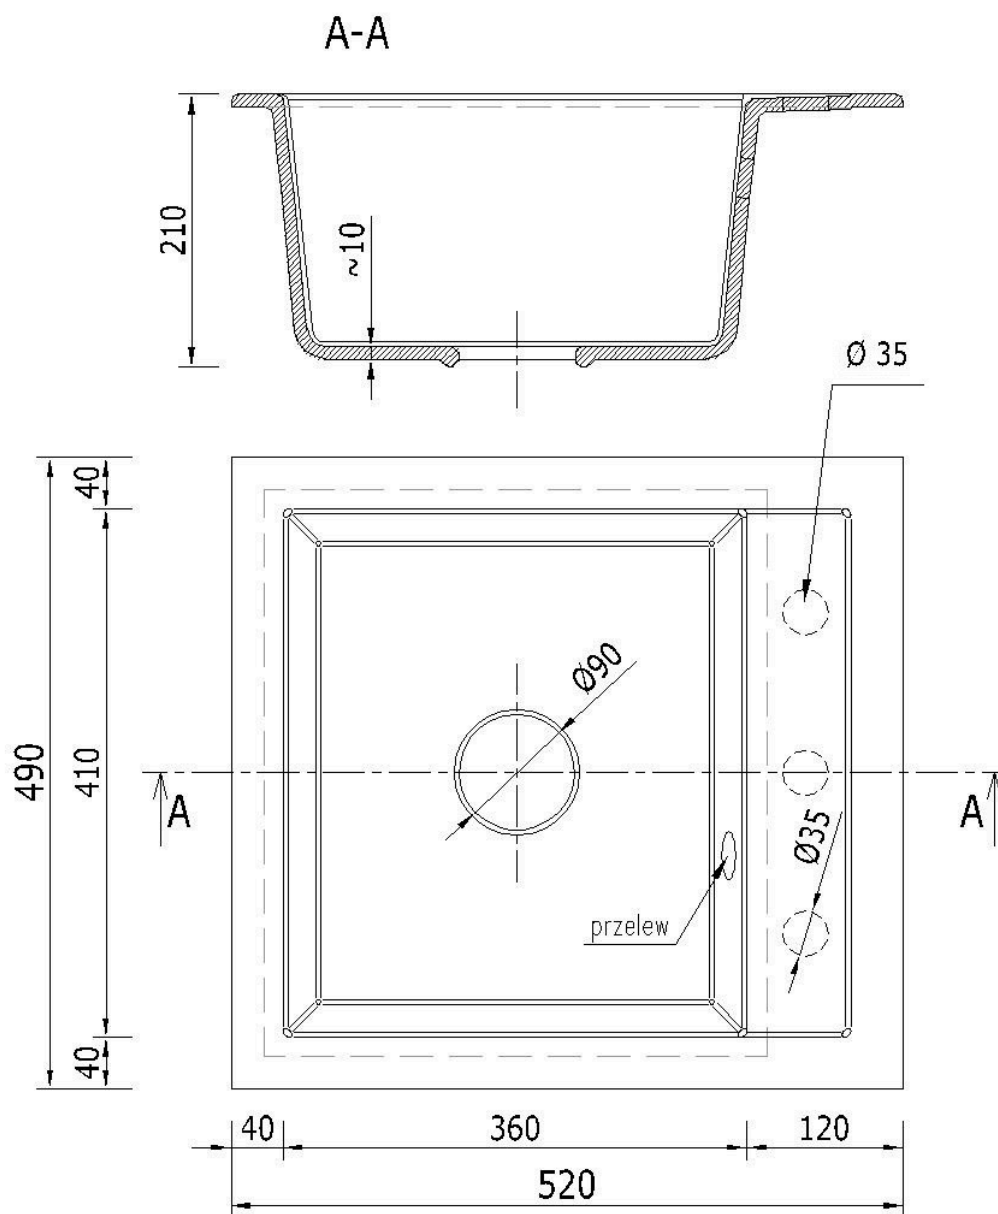

☐☐ Specyfikacja techniczna:

- **Rodzaj:** Zlewozmywak granitowy jednokomorowy
- **Kolor:** Czarny
- **Materiał:** 80% granit, 20% spoiwo
- **Wymiary zewnętrzne:** 490 x 520 mm
- **Wymiary komory:** 410 x 360 mm
- **Głębokość komory:** 210 mm
- **Średnica odpływu:** Ø90 mm

- **Otwory montażowe:** 3 x Ø35 mm (wiercone wyłącznie na wyraźne życzenie klienta)
- **Syfon:** Manualny, jednokomorowy, kolor złoty, z możliwością podłączenia pralki lub zmywarki

☐☐ Zawartość zestawu:

Syfon: Syfon Manualny , Syfon Automatyczny (+ 55,00 zł)

Schemat Techniczny

Długość Zlewozmywaka	520 mm
Szerokość Zlewozmywaka	490 mm
Punkty pod Otwory \varnothing 35 mm	3
Rozmiar Odpływu	3 1/2"
Ilość Komór	1
Długość Komory	360 mm
Szerokość Komory	410 mm

Głębokość Komory	210 mm
Zlewozmywak Przeznaczony do szafki od	50 cm

Otwory w zlewozmywaku

Wszystkie otwory wykonujemy bezpłatnie na profesjonalnych wiertnicach do gresu dzięki czemu mają Państwo pewność, że są one wykonane zgodnie ze sztuką.