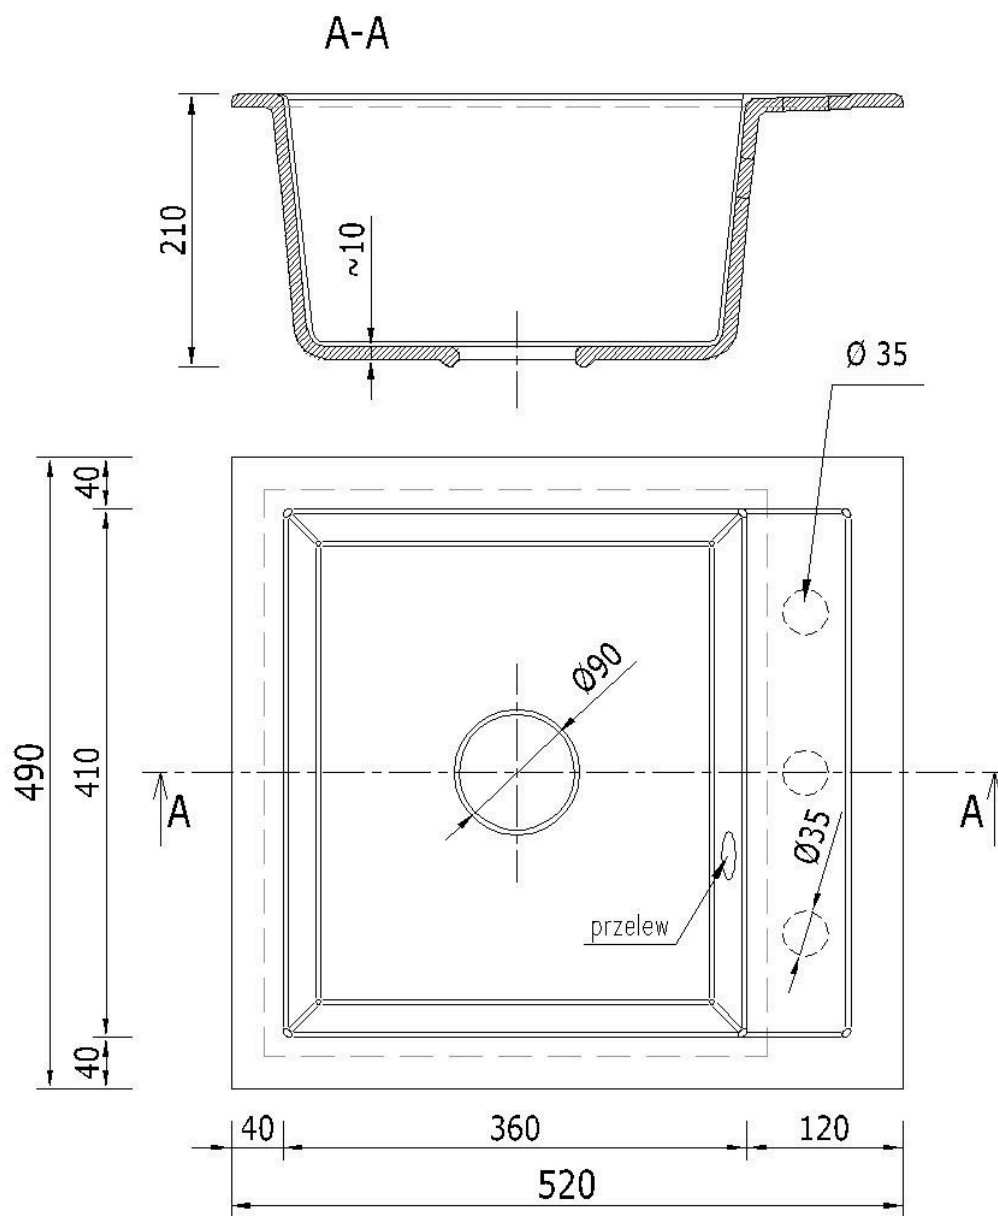

☐☐ Specyfikacja techniczna:

- **Rodzaj:** Zlewozmywak granitowy jednokomorowy
- **Kolor:** Czarny nakrapiany
- **Materiał:** 80% granit, 20% spoiwo
- **Wymiary zewnętrzne:** 490 x 520 mm
- **Wymiary komory:** 410 x 360 mm
- **Głębokość komory:** 210 mm
- **Średnica odpływu:** Ø90 mm

- **Otwory montażowe:** 3 x Ø35 mm (wiercone wyłącznie na wyraźne życzenie klienta)
- **Syfon:** Manualny, jednokomorowy, kolor złoty, z możliwością podłączenia pralki lub zmywarki

☐☐ Zawartość zestawu:

Syfon: Syfon Manualny , Syfon Automatyczny (+ 55,00 zł)

Schemat Techniczny

Długość Zlewozmywaka 520 mm

Szerokość Zlewozmywaka 490 mm

Punkty pod Otwory \varnothing 35 mm 3

Rozmiar Odpływu 3 1/2"

Ilość Komór 1

Długość Komory 360 mm

Szerokość Komory 410 mm

| | |
|---------------------------------------|--------|
| Głębokość Komory | 210 mm |
| Zlewozmywak Przeznaczony do szafki od | 50 cm |

Otwory w zlewozmywaku