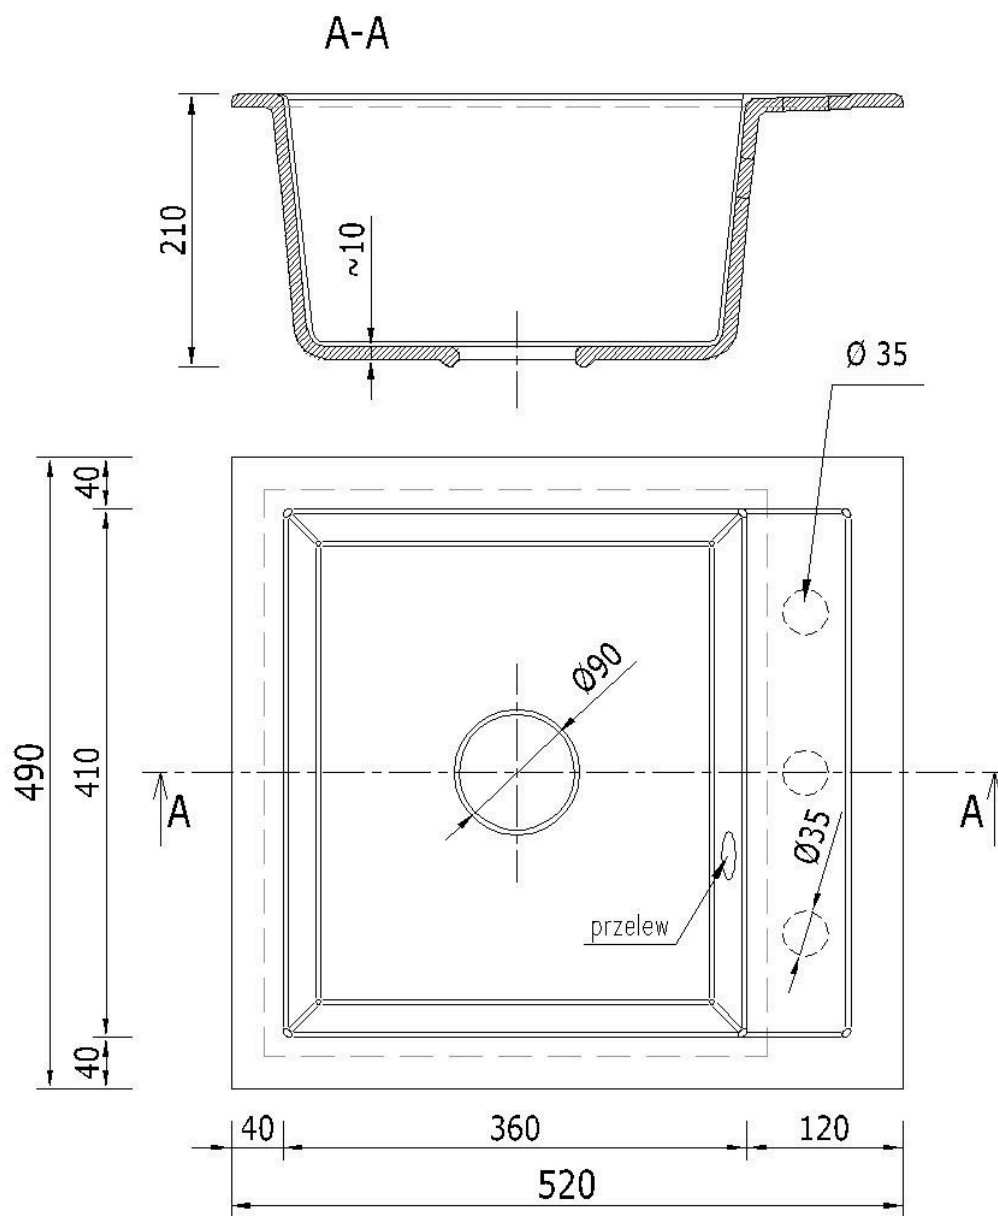

☐☐ Specyfikacja techniczna:

- **Rodzaj:** Zlewozmywak granitowy jednokomorowy
- **Kolor:** Czarny nakrapiany
- **Materiał:** 80% granit, 20% spoiwo
- **Wymiary zewnętrzne:** 490 x 520 mm
- **Wymiary komory:** 410 x 360 mm
- **Głębokość komory:** 210 mm
- **Średnica odpływu:** Ø90 mm

-
- **Otwory montażowe:** 3 x Ø35 mm (wiercone wyłącznie na wyraźne życzenie klienta)
 - **Syfon:** Manualny, jednokomorowy, kolor chrom, z możliwością podłączenia pralki lub zmywarki

☐☐ Zawartość zestawu:

Schemat Techniczny

Długość Zlewozmywaka	520 mm
Szerokość Zlewozmywaka	490 mm
Punkty pod Otwory \varnothing 35 mm	3
Rozmiar Odpływu	3 1/2"
Ilość Komór	1
Długość Komory	360 mm
Szerokość Komory	410 mm

Głębokość Komory	210 mm
Zlewozmywak Przeznaczony do szafki od	50 cm