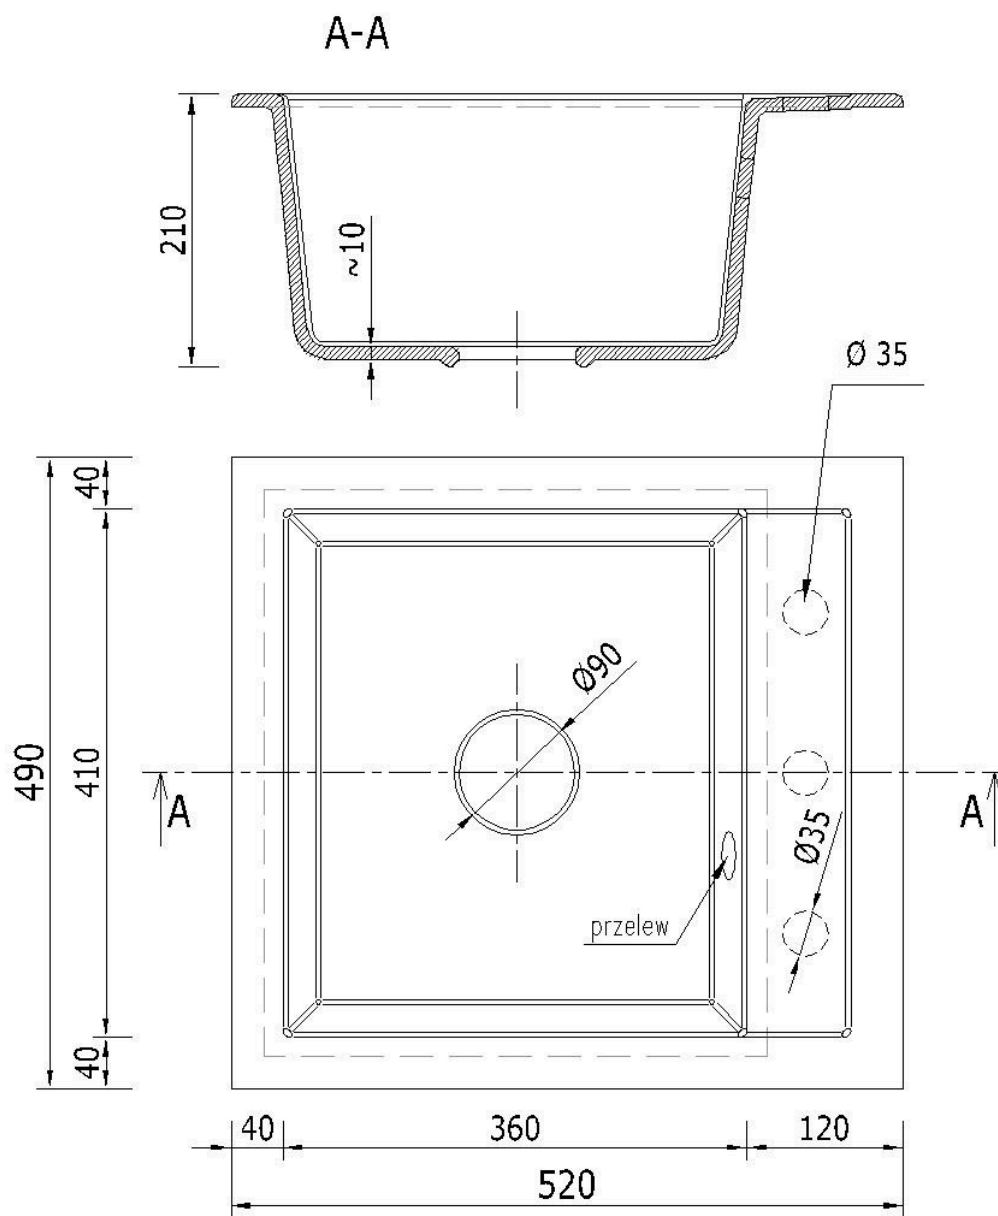

☐☐ Specyfikacja techniczna:

- **Rodzaj:** Zlewozmywak granitowy jednokomorowy
- **Kolor:** Czarny nakrapiany
- **Materiał:** 80% granit, 20% spoiwo
- **Wymiary zewnętrzne:** 490 x 520 mm
- **Wymiary komory:** 410 x 360 mm
- **Głębokość komory:** 210 mm
- **Średnica odpływu:** Ø90 mm

-
- **Otwory montażowe:** 3 x Ø35 mm (wiercone wyłącznie na wyraźne życzenie klienta)
 - **Syfon:** Manualny, jednokomorowy, kolor czarny, z możliwością podłączenia pralki lub zmywarki

☐☐ Zawartość zestawu:

Produkt posiada dodatkowe opcje:

BIG DON Otwory: A , A, B , A, B, C , B , B, C , Brak , C
Syfon: Syfon Manualny , Syfon Automatyczny (+ 55,00 zł)

Schemat Techniczny

Długość Zlewozmywaka	520 mm
Szerokość Zlewozmywaka	490 mm
Punkty pod Otwory \varnothing 35 mm	3
Rozmiar Odpływu	3 1/2"
Ilość Komór	1
Długość Komory	360 mm
Szerokość Komory	410 mm

Głębokość Komory	210 mm
Zlewozmywak Przeznaczony do szafki od	50 cm

Otwory w zlewozmywaku

Wszystkie otwory wykonujemy bezpłatnie na profesjonalnych wiertnicach do gresu dzięki czemu mają Państwo pewność, że są one wykonane zgodnie ze sztuką.