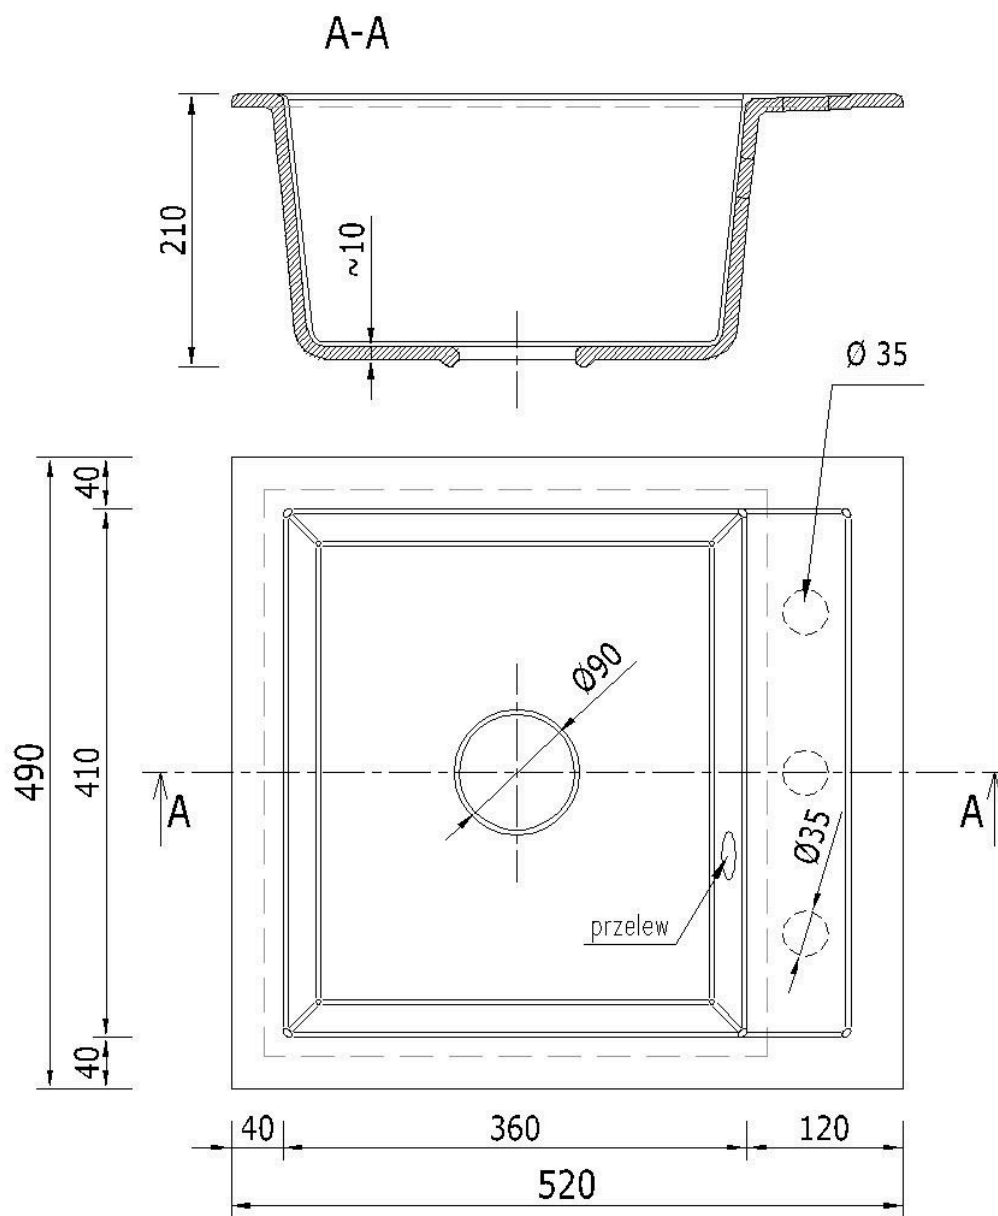

**Syfon:** Syfon Manualny , Syfon Automatyczny (+ 55,00 zł )

Schemat Techniczny

Długość Zlewozmywaka	520 mm
Szerokość Zlewozmywaka	490 mm
Punkty pod Otwory $\varnothing$ 35 mm	3
Rozmiar Odpływu	3 1/2"
Ilość Komór	1
Długość Komory	360 mm
Szerokość Komory	410 mm

---

Głębokość Komory	210 mm
Zlewozmywak Przeznaczony do szafki od	50 cm