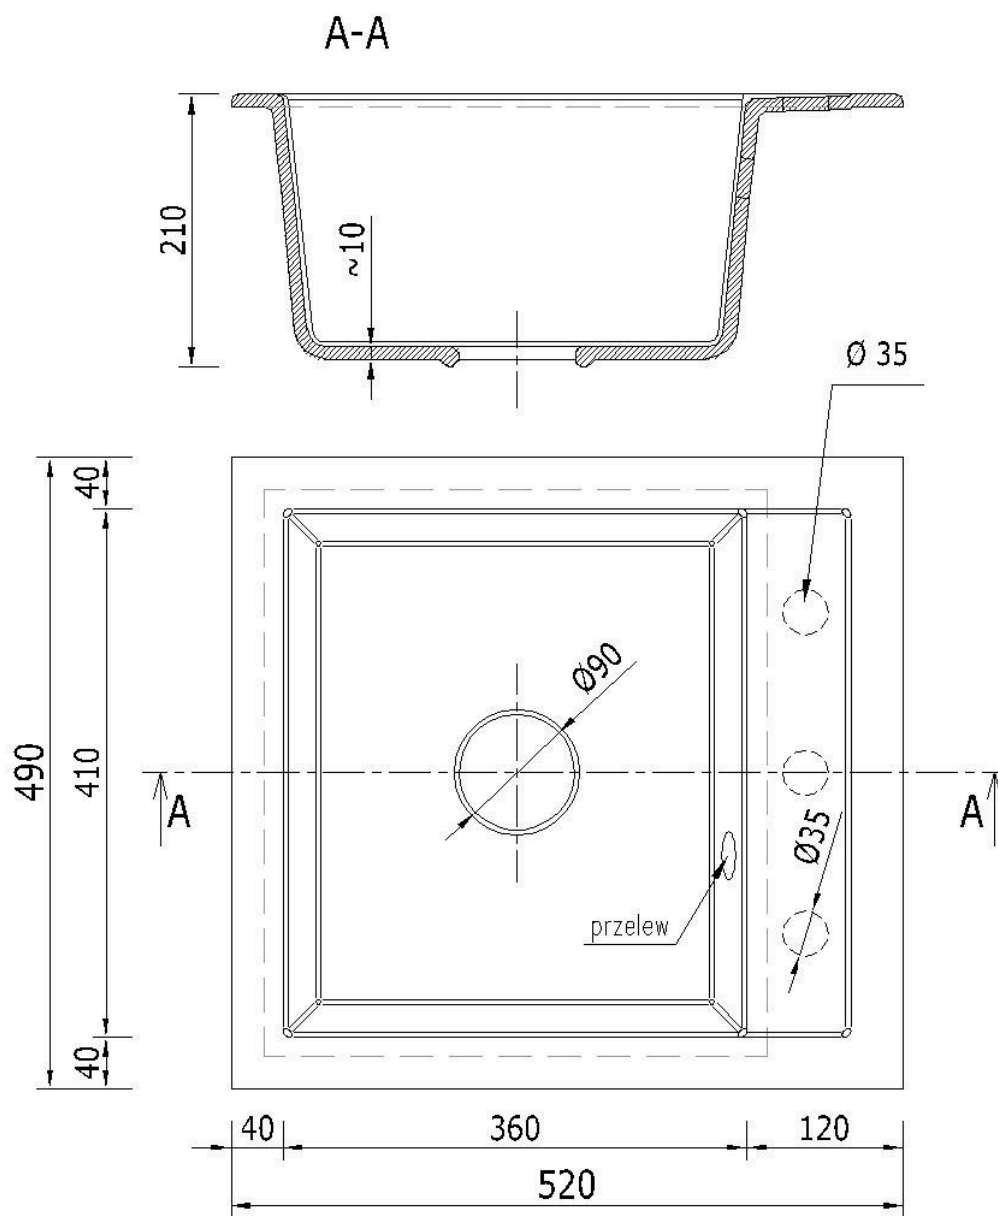

☐☐ Specyfikacja techniczna:

- **Rodzaj:** Zlewozmywak granitowy jednokomorowy
- **Kolor:** Czarny
- **Materiał:** 80% granit, 20% spoiwo
- **Wymiary zewnętrzne:** 490 x 520 mm
- **Wymiary komory:** 410 x 360 mm
- **Głębokość komory:** 210 mm
- **Średnica odpływu:** Ø90 mm

-
- **Otwory montażowe:** 3 x Ø35 mm (wiercone wyłącznie na wyraźne życzenie klienta)
 - **Syfon:** Manualny, jednokomorowy, kolor chrom, z możliwością podłączenia pralki lub zmywarki

☐☐ Zawartość zestawu:

Syfon: Syfon Manualny , Syfon Automatyczny (+ 35,00 zł)

Schemat Techniczny

Długość Zlewozmywaka	520 mm
Szerokość Zlewozmywaka	490 mm
Punkty pod Otwory \varnothing 35 mm	3
Rozmiar Odpływu	3 1/2"
Ilość Komór	1
Długość Komory	360 mm
Szerokość Komory	410 mm

Głębokość Komory	210 mm
Zlewozmywak Przeznaczony do szafki od	50 cm

Otwory w zlewozmywaku

Wszystkie otwory wykonujemy bezpłatnie na profesjonalnych wiertnicach do gresu dzięki czemu mają Państwo pewność, że są one wykonane zgodnie ze sztuką.