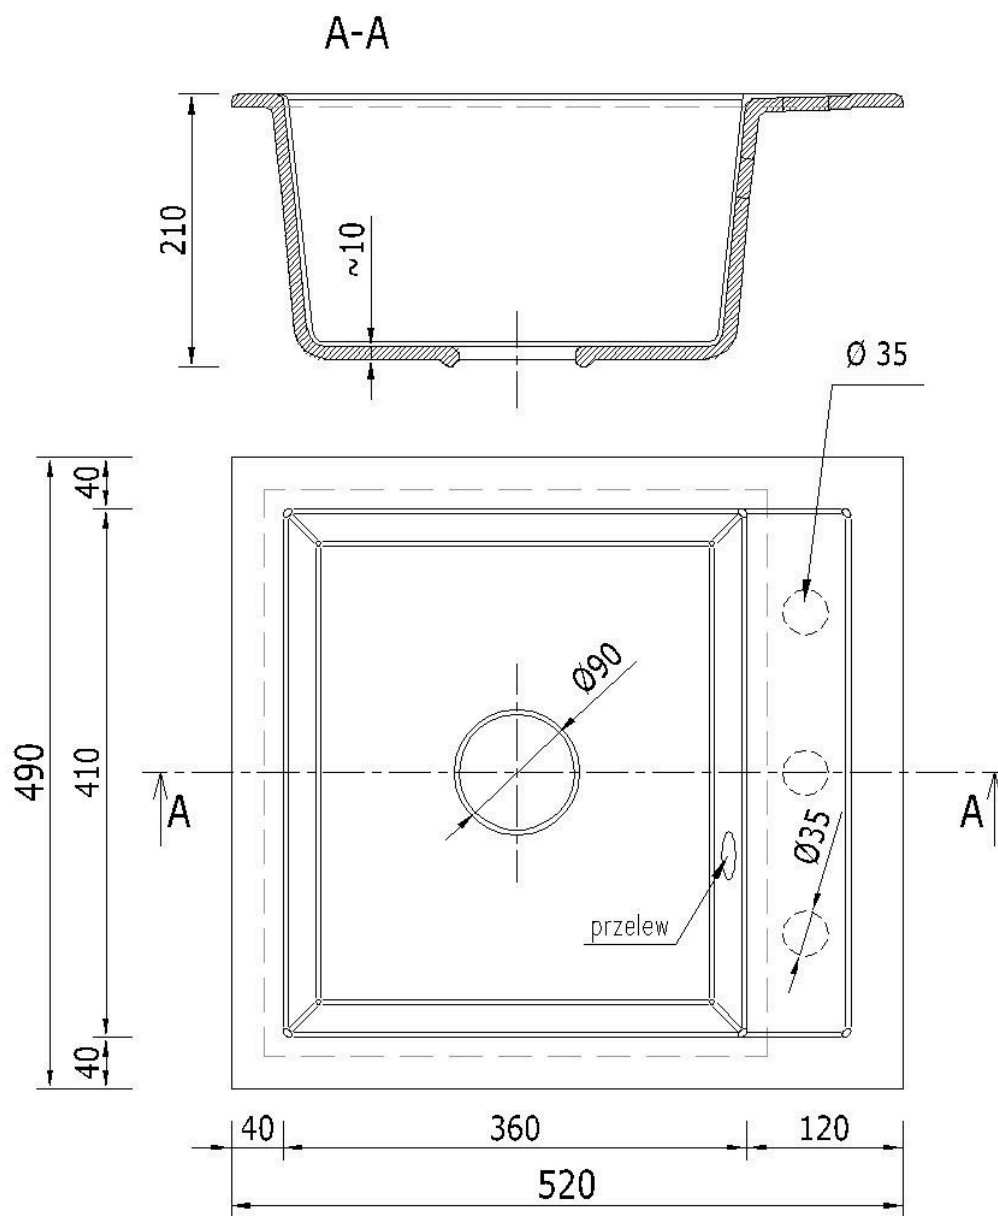

☐☐ Specyfikacja techniczna:

- **Rodzaj:** Zlewozmywak granitowy jednokomorowy
- **Kolor:** Czarny
- **Materiał:** 80% granit, 20% spoiwo
- **Wymiary zewnętrzne:** 490 x 520 mm
- **Wymiary komory:** 410 x 360 mm
- **Głębokość komory:** 210 mm
- **Średnica odpływu:** Ø90 mm

-
- **Otwory montażowe:** 3 x Ø35 mm (wiercone wyłącznie na wyraźne życzenie klienta)
 - **Syfon:** Manualny, jednokomorowy, kolor czarny, z możliwością podłączenia pralki lub zmywarki

☐☐ Zawartość zestawu:

Syfon: Syfon Manualny , Syfon Automatyczny (+ 55,00 zł)

Schemat Techniczny

Długość Zlewozmywaka 520 mm

Szerokość Zlewozmywaka 490 mm

Punkty pod Otwory \varnothing 35 mm 3

Rozmiar Odpływu 3 1/2"

Ilość Komór 1

Długość Komory 360 mm

Szerokość Komory 410 mm

Głębokość Komory	210 mm
Zlewozmywak Przeznaczony do szafki od	50 cm

Otwory w zlewozmywaku

Wszystkie otwory wykonujemy bezpłatnie na profesjonalnych wiertnicach do gresu dzięki czemu mają Państwo pewność, że są one wykonane zgodnie ze sztuką.