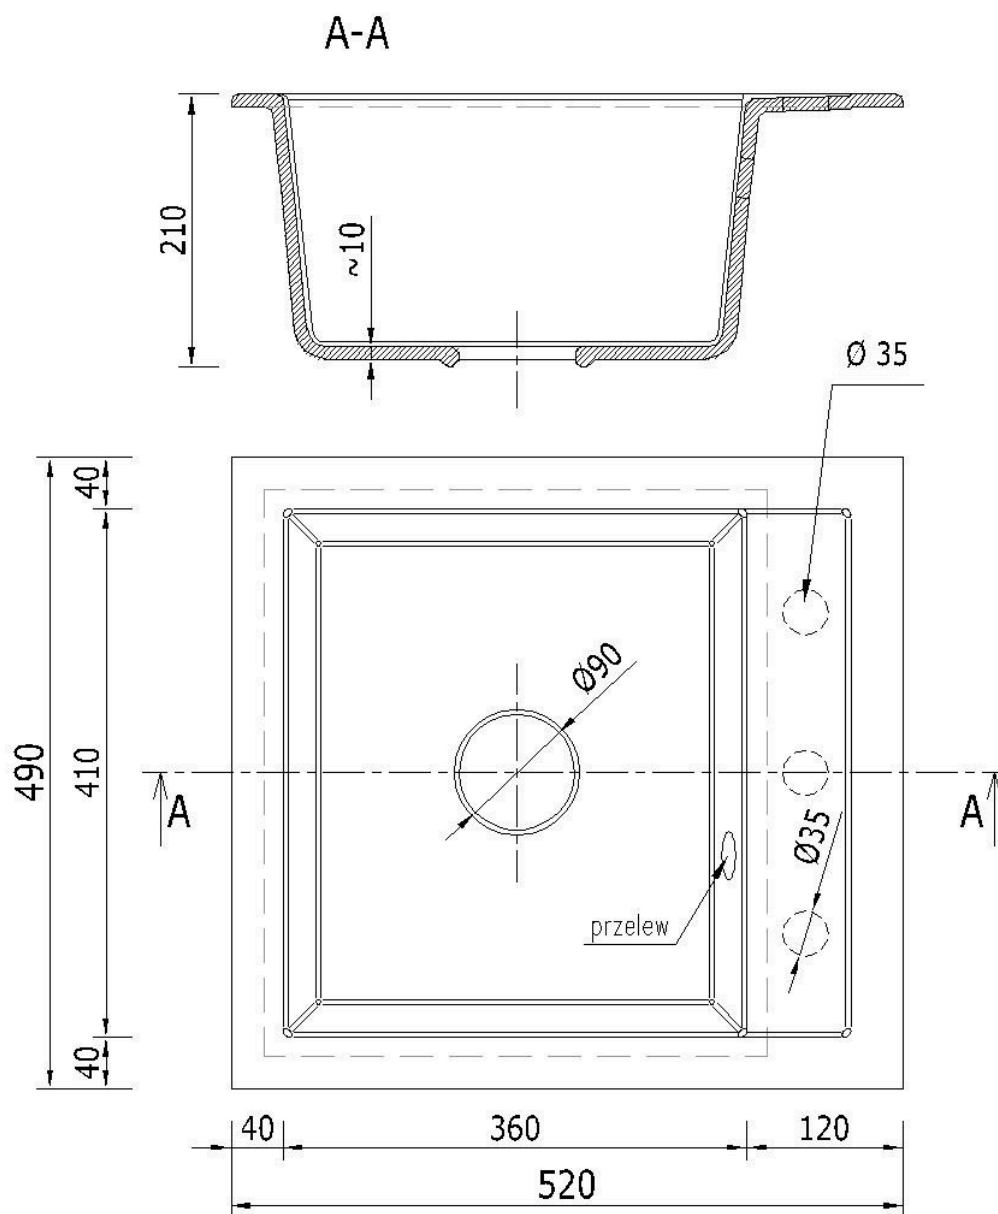

☐☐ Specyfikacja techniczna:

-
- **Rodzaj:** Zlewozmywak granitowy jednokomorowy
 - **Kolor:** Biały (zbliżony do RAL9010)
 - **Materiał:** 80% granit, 20% spoiwo
 - **Wymiary zewnętrzne:** 490 x 520 mm
 - **Wymiary komory:** 410 x 360 mm
 - **Głębokość komory:** 210 mm
 - **Otwory montażowe:** 3 x Ø35 mm (wiercone wyłącznie na życzenie klienta)
 - **Średnica odpływu:** Ø90 mm
 - **Syfon:** Manualny, chrom, z możliwością podłączenia pralki lub zmywarki

Produkt posiada dodatkowe opcje:

BIG DON Otwory: A , A, B , A, B, C , B , B, C , Brak , C

Syfon: Syfon Manualny , Syfon Automatyczny (+ 35,00 zł)

Schemat Techniczny

Długość Zlewozmywaka	520 mm
Szerokość Zlewozmywaka	490 mm
Punkty pod Otwory $\varnothing 35$ mm	3
Rozmiar Odpływu	3 1/2"
Ilość Komór	1
Długość Komory	360 mm
Szerokość Komory	410 mm

Głębokość Komory	210 mm
Zlewozmywak Przeznaczony do szafki od	50 cm

Otwory w zlewozmywaku

Wszystkie otwory wykonujemy bezpłatnie na profesjonalnych wiertnicach do gresu dzięki czemu mają Państwo pewność, że są one wykonane zgodnie ze sztuką.