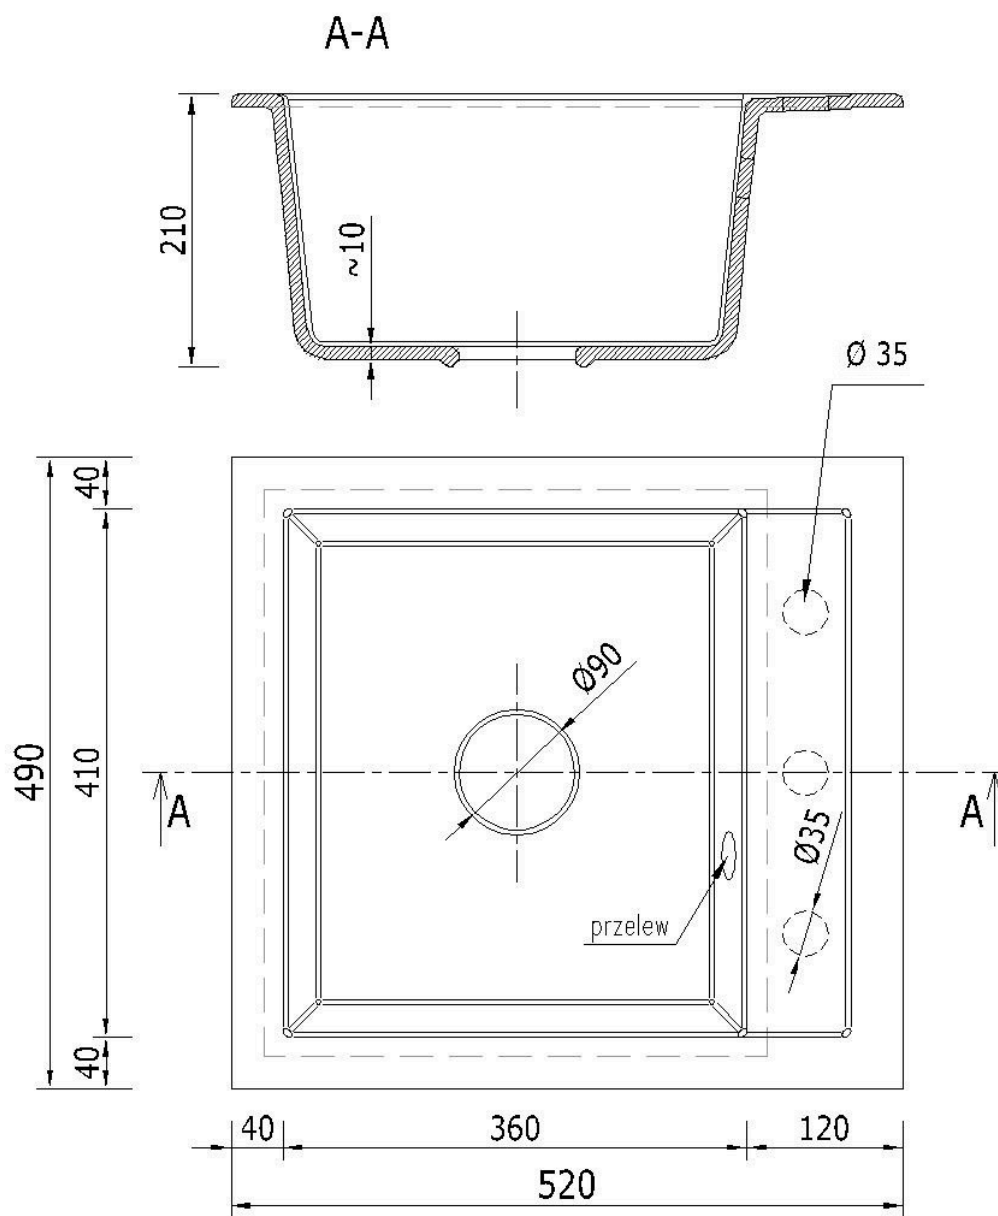

☐☐ Specyfikacja techniczna:

- **Rodzaj:** Zlewozmywak granitowy jednokomorowy
- **Kolor:** Biały
- **Materiał:** 80% granit, 20% spoiwo
- **Wymiary zewnętrzne:** 490 x 520 mm
- **Wymiary komory:** 410 x 360 mm
- **Głębokość komory:** 210 mm
- **Średnica odpływu:** Ø90 mm
- **Otwory montażowe:** 3 x Ø35 mm (wiercone wyłącznie na wyraźne życzenie klienta)
- **Syfon:** Manualny, jednokomorowy, kolor czarny, z możliwością podłączenia pralki lub zmywarki

Syfon: Syfon Manualny , Syfon Automatyczny (+ 55,00 zł)

Schemat Techniczny

Długość Zlewozmywaka 520 mm

Szerokość Zlewozmywaka 490 mm

Punkty pod Otwory \varnothing 35 mm 3

Rozmiar Odpływu 3 1/2"

Ilość Komór 1

Długość Komory 360 mm

Szerokość Komory 410 mm

| | |
|---------------------------------------|--------|
| Głębokość Komory | 210 mm |
| Zlewozmywak Przeznaczony do szafki od | 50 cm |

Otwory w zlewozmywaku