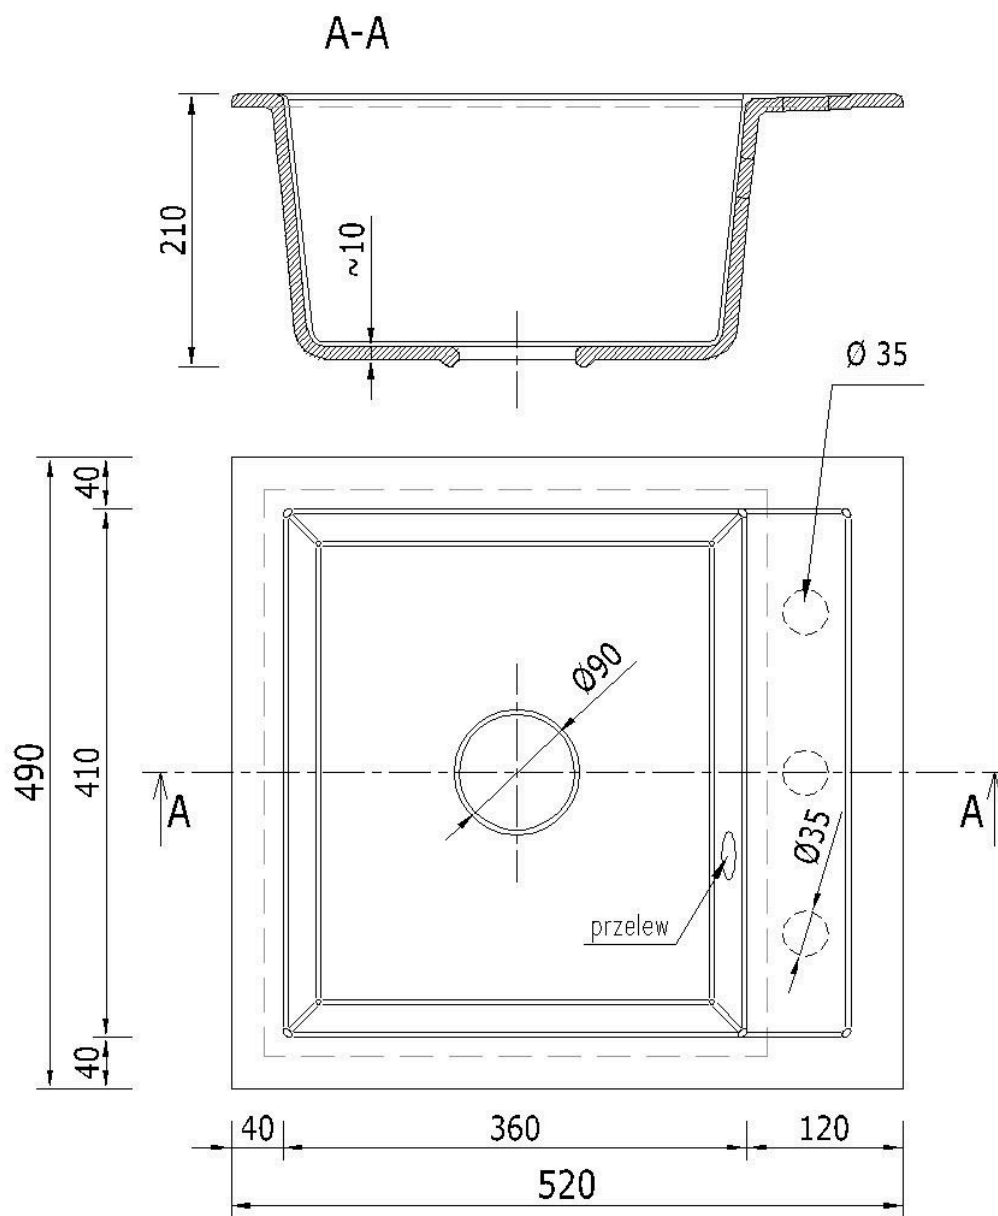

☐☐ Specyfikacja techniczna:

-
- **Rodzaj:** Zlewozmywak granitowy jednokomorowy
 - **Kolor:** Biały (zbliżony do RAL9010)
 - **Materiał:** 80% granit, 20% spoiwo
 - **Wymiary zewnętrzne:** 490 x 520 mm
 - **Wymiary komory:** 410 x 360 mm
 - **Głębokość komory:** 210 mm
 - **Otwory montażowe:** 3 x Ø35 mm (wiercone wyłącznie na życzenie klienta)
 - **Średnica odpływu:** Ø90 mm
 - **Syfon:** Manualny, czarny, z możliwością podłączenia pralki lub zmywarki

☐☐ 14 dni na zwrot – możesz przetestować bez stresu.

☐☐ Instrukcja montażu jasna, montaż bezproblemowy.

☐☐ Testowany w codziennych warunkach – bardzo wytrzymały.

Produkt posiada dodatkowe opcje:

BIG DON Otwory: A , A, B , A, B, C , B , B, C , Brak , C
Syfon: Syfon Manualny , Syfon Automatyczny (+ 55,00 zł)

Schemat Techniczny

Długość Zlewozmywaka 520 mm

Szerokość Zlewozmywaka 490 mm

Punkty pod Otwory \varnothing 35 mm 3

Rozmiar Odpływu 3 1/2"

Ilość Komór 1

Długość Komory 360 mm

Szerokość Komory 410 mm

Głębokość Komory	210 mm
Zlewozmywak Przeznaczony do szafki od	50 cm

Otwory w zlewozmywaku

Wszystkie otwory wykonujemy bezpłatnie na profesjonalnych wiertnicach do gresu dzięki czemu mają Państwo pewność, że są one wykonane zgodnie ze sztuką.