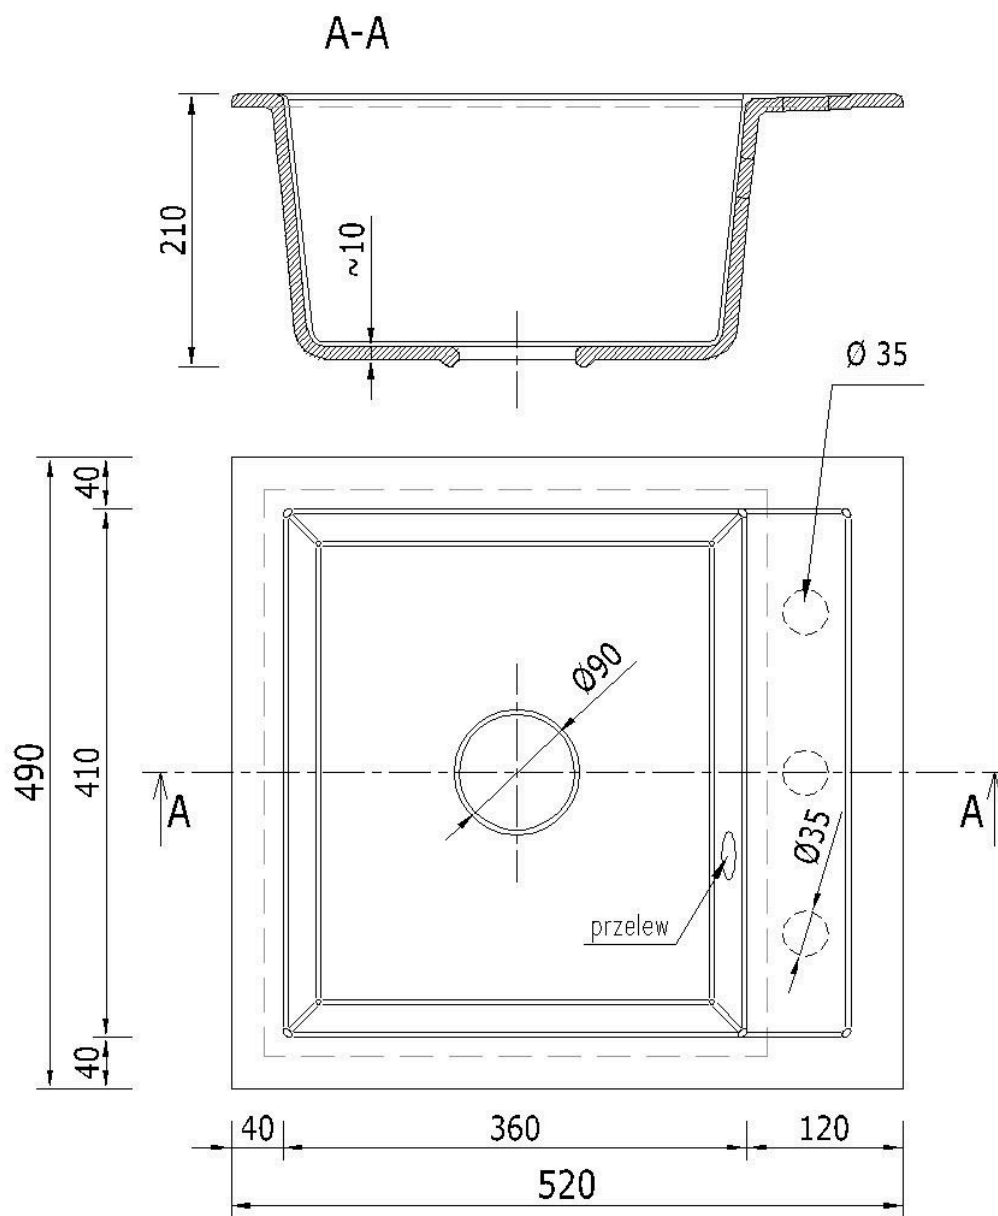

Długość Zlewozmywaka 520 mm

Szerokość Zlewozmywaka 490 mm

Punkty pod Otwory $\varnothing$ 35 mm 3

Rozmiar Odpływu 3 1/2"

Ilość Komór 1

Długość Komory 360 mm

Szerokość Komory 410 mm