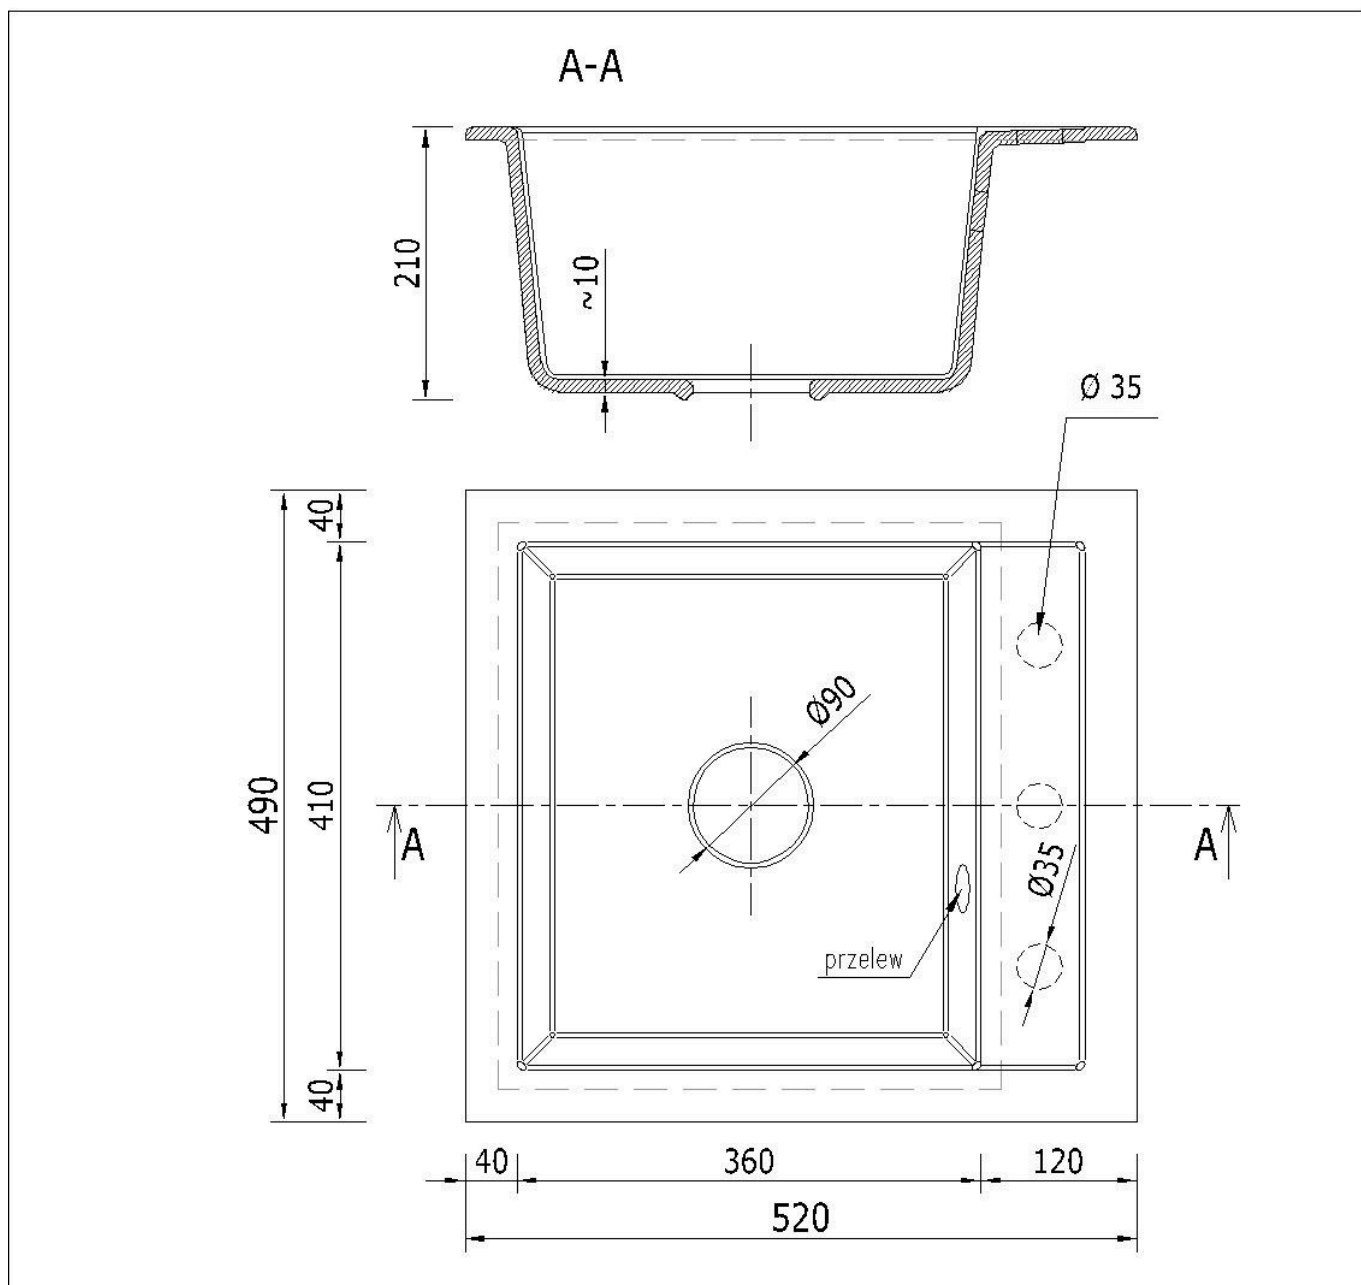

Schemat Techniczny

Długość Zlewozmywaka	520 mm
Szerokość Zlewozmywaka	490 mm
Punkty pod Otwory $\varnothing$ 35 mm	3
Rozmiar Odpływu	3 1/2"
Ilość Komór	1
Długość Komory	360 mm

Szerokość Komory	410 mm
Głębokość Komory	210 mm
Zlewozmywak Przeznaczony do szafki od	50 cm