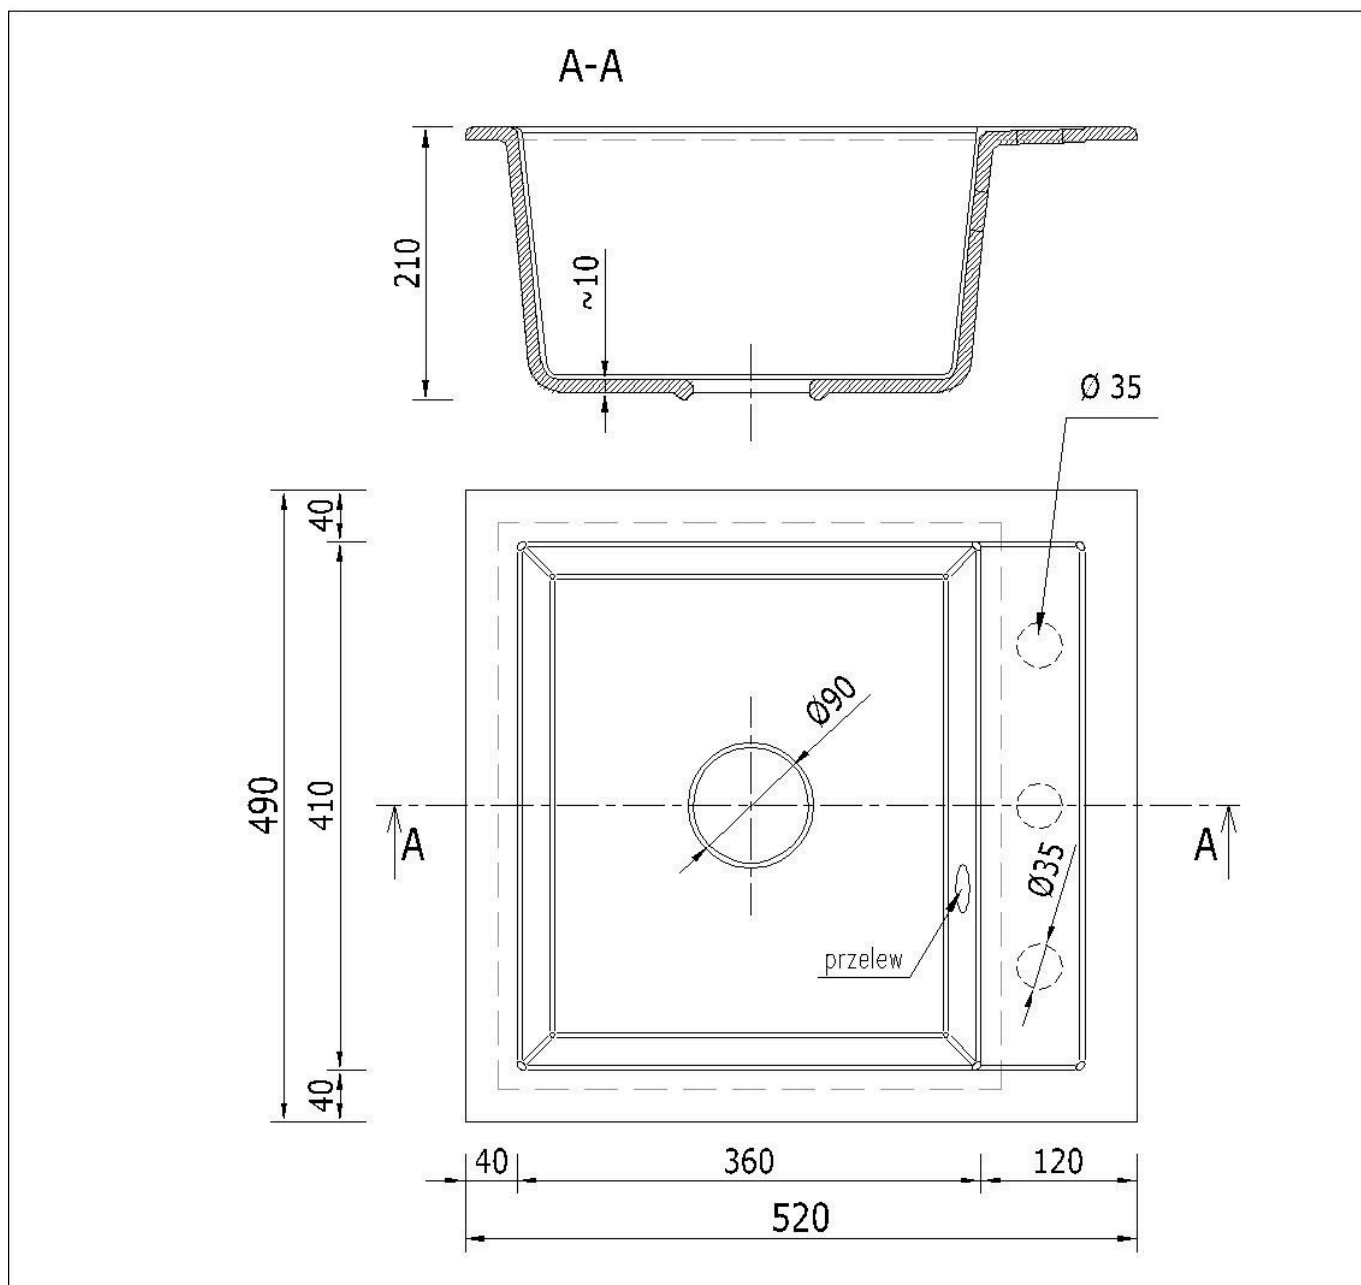

☐☐ Specyfikacja techniczna:

- **Rodzaj:** Zlewozmywak granitowy jednokomorowy

-
- **Kolor:** Beżowy
 - **Materiał:** 80% granit, 20% spoiwo
 - **Wymiary zewnętrzne:** 490 x 520 mm
 - **Wymiary komory:** 410 x 360 mm
 - **Głębokość komory:** 210 mm
 - **Otwory montażowe:** 3 x Ø35 mm (wiercone wyłącznie na życzenie klienta)
 - **Średnica odpływu:** Ø90 mm
 - **Syfon:** Manualny, złoty, z możliwością podłączenia pralki lub zmywarki

Produkt posiada dodatkowe opcje:

BIG DON Otwory: A , A, B , A, B, C , B , B, C , Brak , C

Syfon: Syfon Manualny , Syfon Automatyczny (+ 55,00 zł)

Schemat Techniczny

Długość Zlewozmywaka	520 mm
Szerokość Zlewozmywaka	490 mm
Punkty pod Otwory \varnothing 35 mm	3
Rozmiar Odpływu	3 1/2"
Ilość Komór	1
Długość Komory	360 mm

Szerokość Komory	410 mm
Głębokość Komory	210 mm
Zlewozmywak Przeznaczony do szafki od	50 cm

Otwory w zlewozmywaku

Wszystkie otwory wykonujemy bezpłatnie na profesjonalnych wiertnicach do gresu dzięki czemu mają Państwo pewność, że