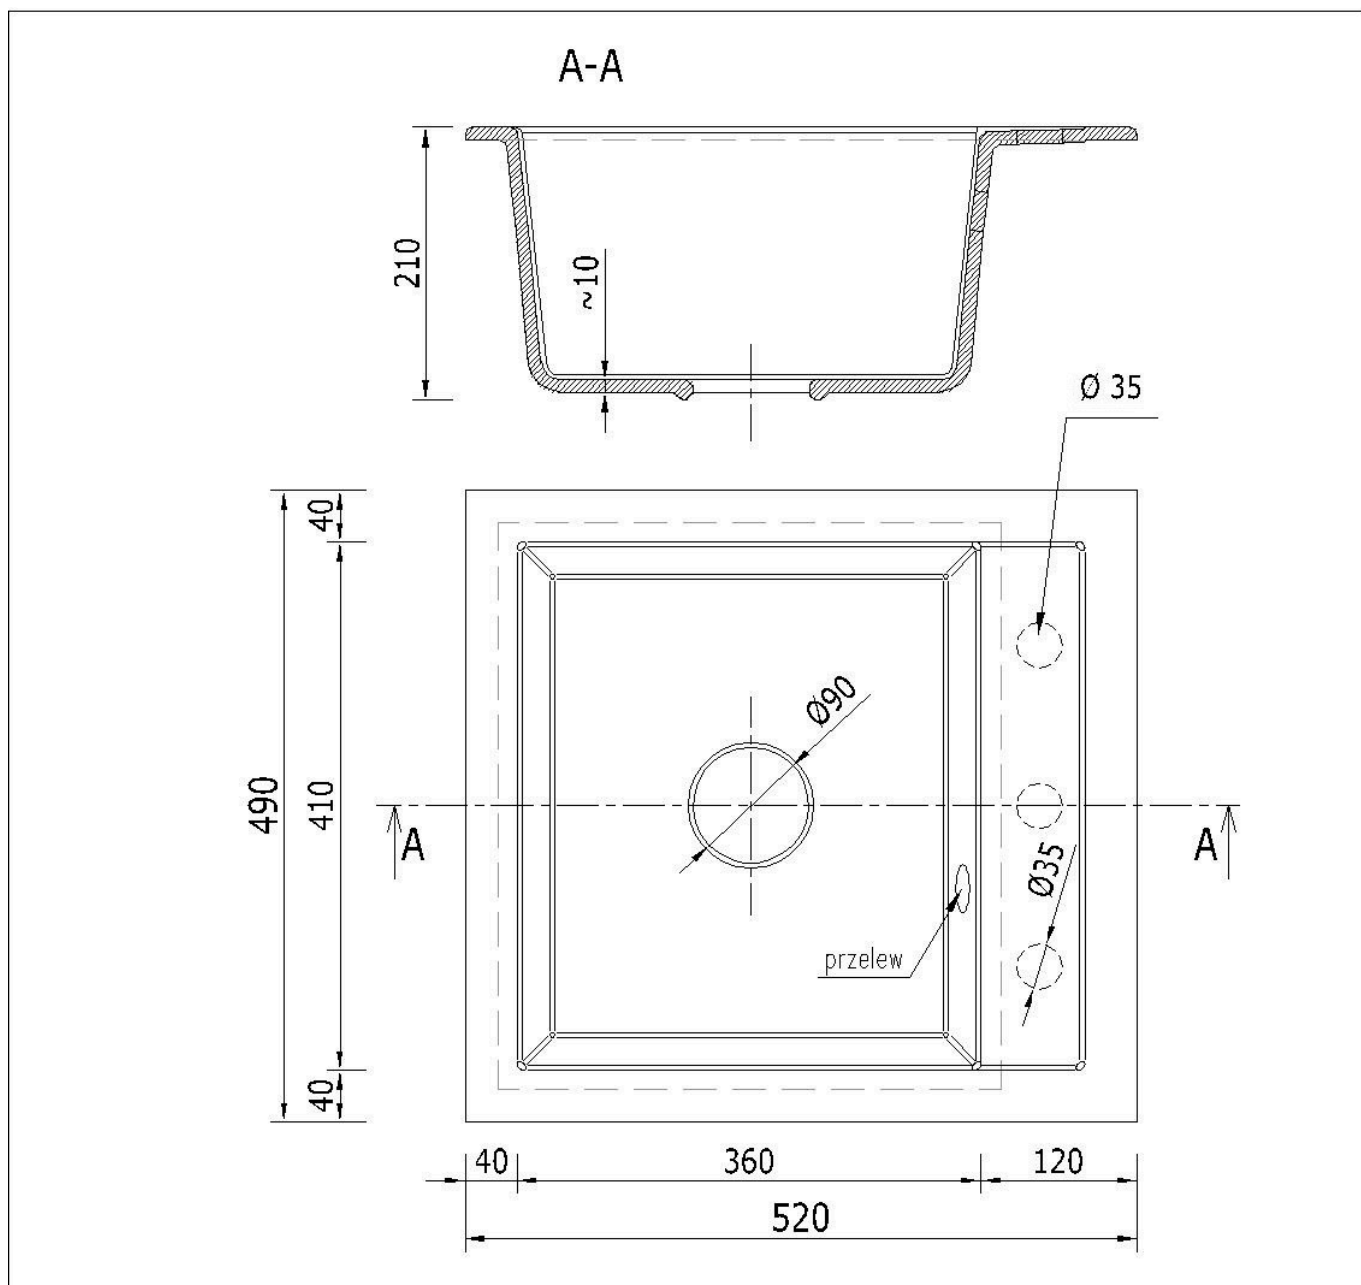

☐☐ Specyfikacja techniczna:

- **Rodzaj:** Zlewozmywak granitowy jednokomorowy
- **Kolor:** Beżowy
- **Materiał:** 80% granit, 20% spoiwo
- **Wymiary zewnętrzne:** 490 x 520 mm
- **Wymiary komory:** 410 x 360 mm
- **Głębokość komory:** 210 mm
- **Średnica odpływu:** Ø90 mm

Syfon: Syfon Manualny , Syfon Automatyczny (+ 55,00 zł)

Schemat Techniczny

Długość Zlewozmywaka	520 mm
Szerokość Zlewozmywaka	490 mm
Punkty pod Otwory \varnothing 35 mm	3
Rozmiar Odpływu	3 1/2"
Ilość Komór	1
Długość Komory	360 mm

Szerokość Komory	410 mm
Głębokość Komory	210 mm
Zlewozmywak Przeznaczony do szafki od	50 cm

Otwory w zlewozmywaku

Wszystkie otwory wykonujemy bezpłatnie na profesjonalnych wiertnicach do gresu dzięki czemu mają Państwo pewność, że