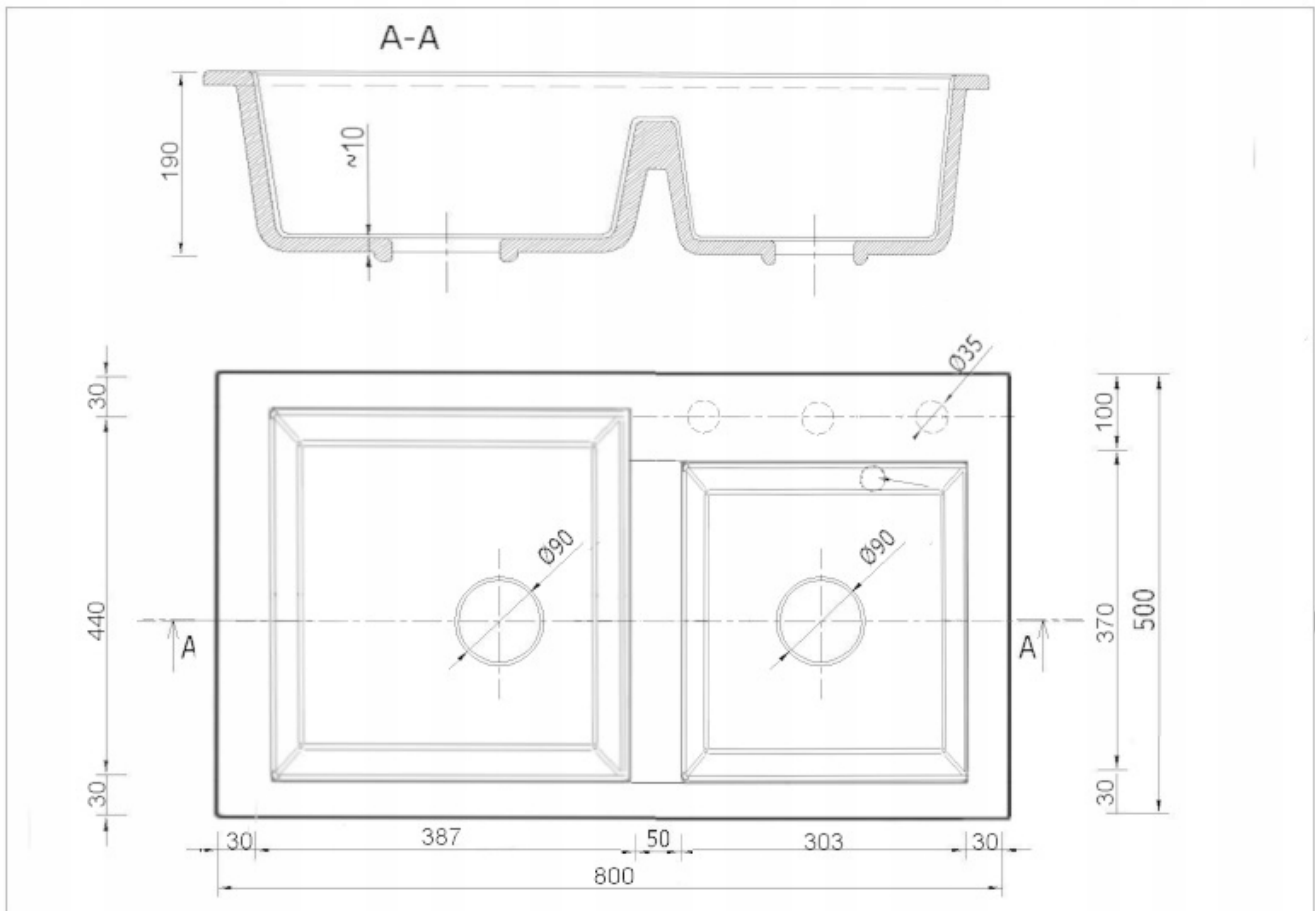

Produkt posiada dodatkowe opcje:

Hektor Otwory: Brak , Otwór A , Otwór A , B , Otwór A , B , C , Otwór A , C , Otwór B , Otwór B , C , Otwór C
Syfon: Syfon Manualny , Syfon Automatyczny (+ 35,00 zł)

Schemat Techniczny

Długość Zlewozmywaka	800 mm
Szerokość Zlewozmywaka	500 mm
Punkty pod Otwory \varnothing 35 mm - bateria, dozownik etc	2
Rozmiar Odpływu	3 1/2"
Ilość Komór	2
Długość dużej Komory	387 mm
Szerokość dużej Komory	440 mm
Głębokość dużej Komory	180 mm
Długość małej Komory	303 mm

Szerokość małej Komory	370 mm
Głębokość małej Komory	180 mm
Zlewozmywak Przeznaczony do szafki od	80 cm

Otwory w zlewozmywaku

Wszystkie otwory wykonujemy bezpłatnie na profesjonalnych wiertnicach do gresu dzięki czemu mają Państwo pewność, że są one wykonane zgodnie ze sztuką.