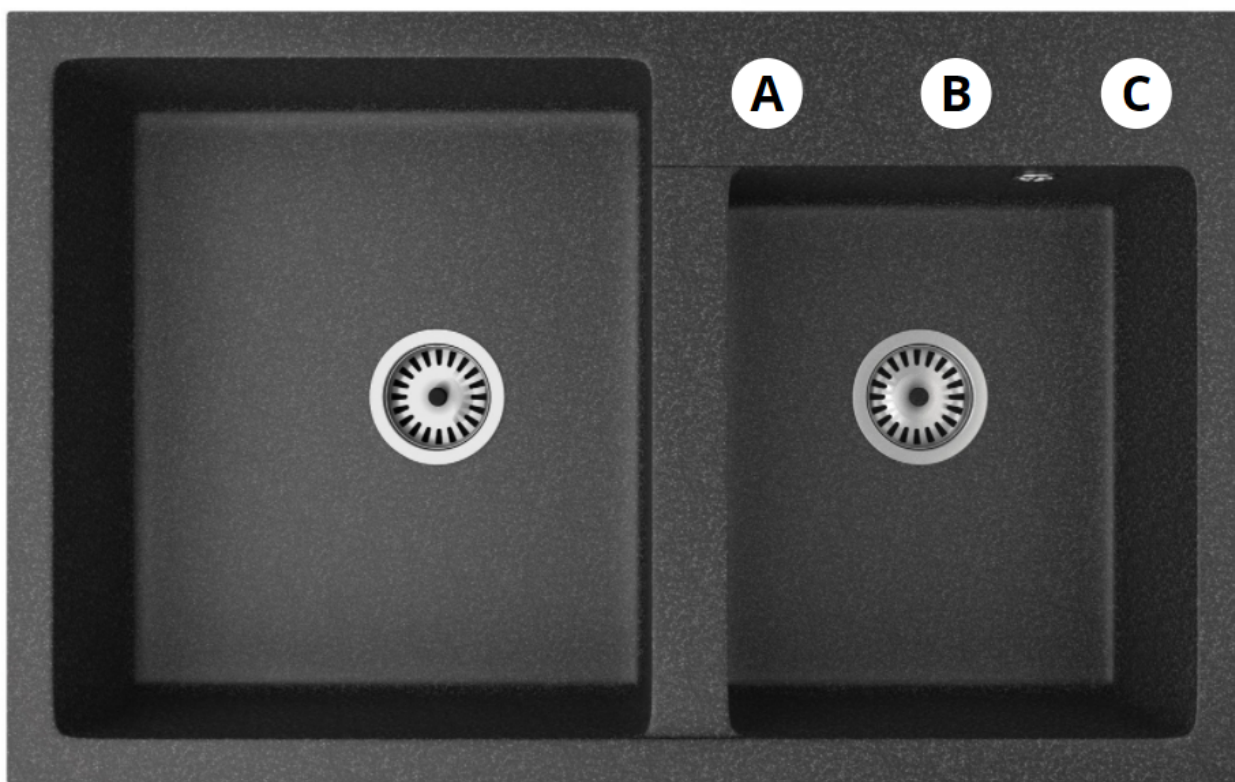

Opis produktu

DWUKOMOROWY ZLEWOZMYWAK KUCHENNY BRADO HEKTOR W KOLORZE SZARYM

Dwukomorowy zlewozmywak granitowy Brado Hektor to połączenie najwyższej jakości i funkcjonalności, idealne dla nowoczesnej kuchni. Wykonany z mieszanki granitu (80%) oraz spoiwa granitowego (20%), cechuje się wyjątkową odpornością na szok termiczny, uderzenia i zarysowania. Zlewozmywak posiada dwie niesymetryczne komory – lewa komora jest większa, a prawa mniejsza, wyposażona dodatkowo w praktyczną półeczkę na akcesoria, takie jak bateria kuchenna czy dozownik. Antygrzybiczna powierzchnia zlewozmywaka zapewnia higieniczne użytkowanie i łatwość utrzymania w czystości, co czyni go doskonałym wyborem do codziennych obowiązków kuchennych.

Produkt posiada dodatkowe opcje:

Hektor Otwory: Brak , Otwór A , Otwór A , B , Otwór A , B , C , Otwór A , C , Otwór B , Otwór B , C , Otwór C
Syfon: Syfon Manualny , Syfon Automatyczny (+ 35,00 zł)

Schemat Techniczny

Długość Zlewozmywaka	800 mm
Szerokość Zlewozmywaka	500 mm
Punkty pod Otwory \varnothing 35 mm - bateria, dozownik etc	2
Rozmiar Odpływu	3 1/2"
Ilość Komór	2
Długość dużej Komory	387 mm
Szerokość dużej Komory	440 mm
Głębokość dużej Komory	180 mm
Długość małej Komory	303 mm

Szerokość małej Komory	370 mm
Głębokość małej Komory	180 mm
Zlewozmywak Przeznaczony do szafki od	80 cm

Otwory w zlewozmywaku

Wszystkie otwory wykonujemy bezpłatnie na profesjonalnych wiertnicach do gresu dzięki czemu mają Państwo pewność, że są one wykonane zgodnie ze sztuką.