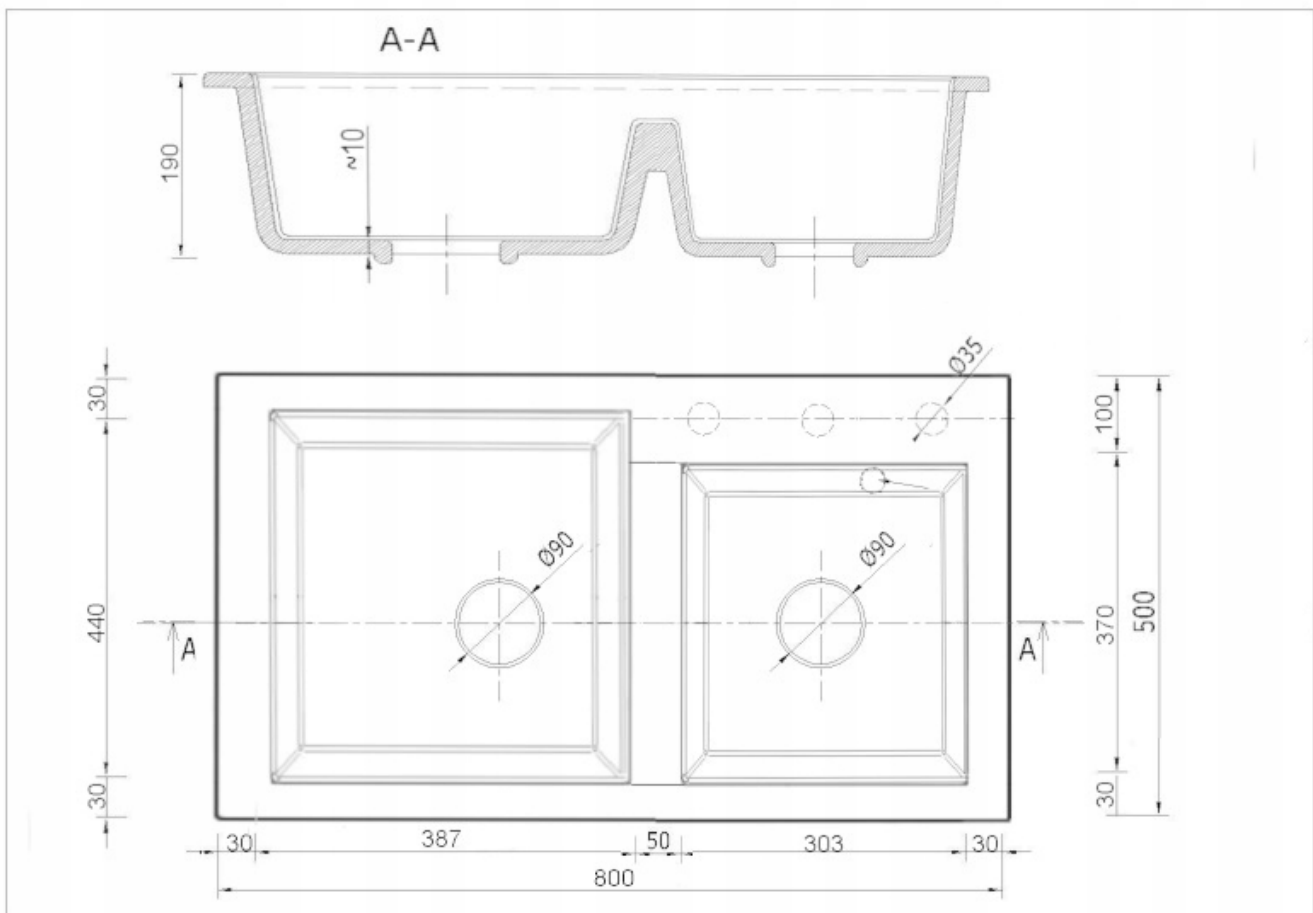

Produkt posiada dodatkowe opcje:

Hektor Otwory: Brak , Otwór A , Otwór A , B , Otwór A , B , C , Otwór A , C , Otwór B , Otwór B , C , Otwór C
Syfon: Syfon Manualny , Syfon Automatyczny (+ 55,00 zł)

Schemat Techniczny

Długość Zlewozmywaka	800 mm
Szerokość Zlewozmywaka	500 mm
Punkty pod Otwory \varnothing 35 mm - bateria, dozownik etc	2
Rozmiar Odpływu	3 1/2"
Ilość Komór	2
Długość dużej Komory	387 mm
Szerokość dużej Komory	440 mm
Głębokość dużej Komory	180 mm
Długość małej Komory	303 mm

Szerokość małej Komory	370 mm
Głębokość małej Komory	180 mm
Zlewozmywak Przeznaczony do szafki od	80 cm

Otwory w zlewozmywaku

Wszystkie otwory wykonujemy bezpłatnie na profesjonalnych wiertnicach do gresu dzięki czemu mają Państwo pewność, że są one wykonane zgodnie ze sztuką.