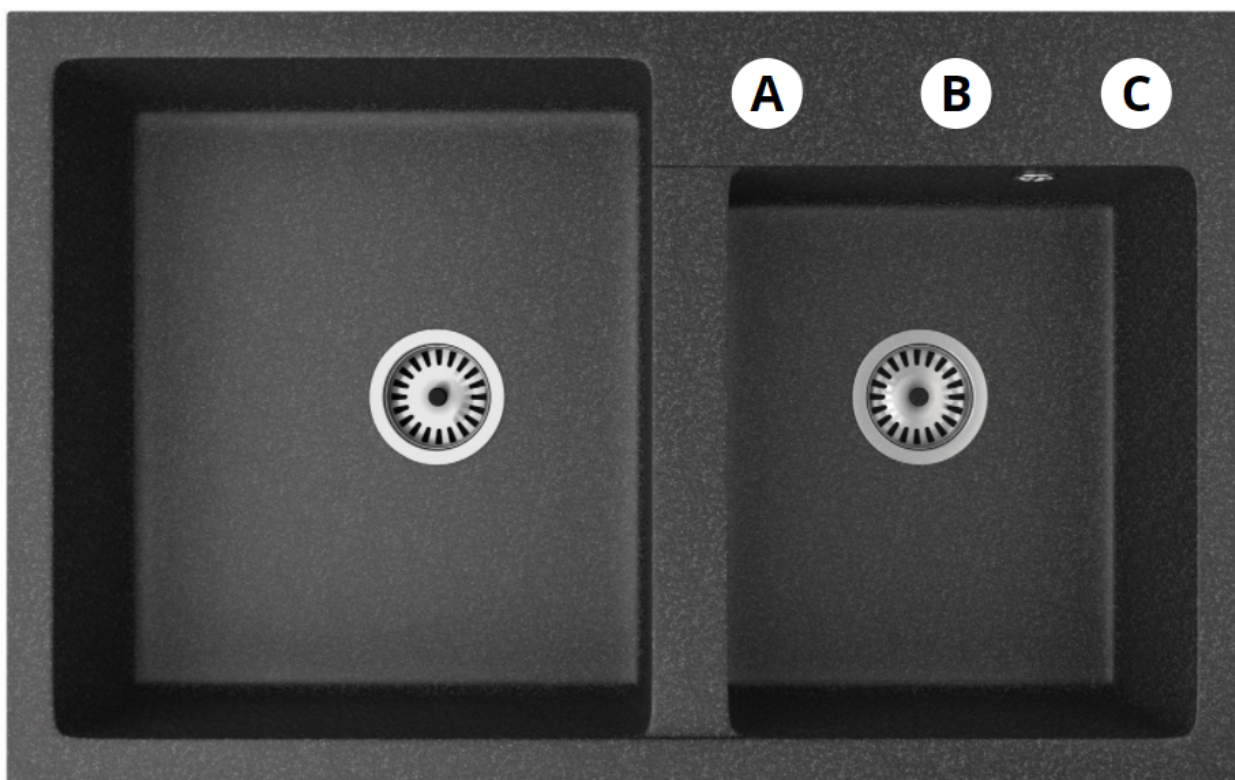

Opis produktu

DWUKOMOROWY ZLEWOZMYWAK KUCHENNY BRADO HEKTOR W KOLORZE SZARYM Z CZARNYM SYFONEM

Dwukomorowy zlewozmywak granitowy Brado Hektor to połączenie najwyższej jakości i funkcjonalności, idealne dla nowoczesnej kuchni. Wykonany z mieszanki granitu (80%) oraz spoiwa granitowego (20%), cechuje się wyjątkową odpornością na szok termiczny, uderzenia i zarysowania. Zlewozmywak posiada dwie niesymetryczne komory – lewa komora jest większa, a prawa mniejsza, wyposażona dodatkowo w praktyczną półeczkę na akcesoria, takie jak bateria kuchenna czy dozownik. Antygrzybiczna powierzchnia zlewozmywaka zapewnia higieniczne użytkowanie i łatwość utrzymania w czystości, co czyni go doskonałym wyborem do codziennych obowiązków kuchennych.

Produkt posiada dodatkowe opcje:

Hektor Otwory: Brak , Otwór A , Otwór A , B , Otwór A , B , C , Otwór A , C , Otwór B , Otwór B , C , Otwór C
Syfon: Syfon Manualny , Syfon Automatyczny (+ 55,00 zł)

Schemat Techniczny

Długość Zlewozmywaka	800 mm
Szerokość Zlewozmywaka	500 mm
Punkty pod Otwory \varnothing 35 mm - bateria, dozownik etc	2
Rozmiar Odpływu	3 1/2"
Ilość Komór	2
Długość dużej Komory	387 mm
Szerokość dużej Komory	440 mm
Głębokość dużej Komory	180 mm
Długość małej Komory	303 mm

Szerokość małej Komory	370 mm
Głębokość małej Komory	180 mm
Zlewozmywak Przeznaczony do szafki od	80 cm

Otwory w zlewozmywaku

Wszystkie otwory wykonujemy bezpłatnie na profesjonalnych wiertnicach do gresu dzięki czemu mają Państwo pewność, że są one wykonane zgodnie ze sztuką.