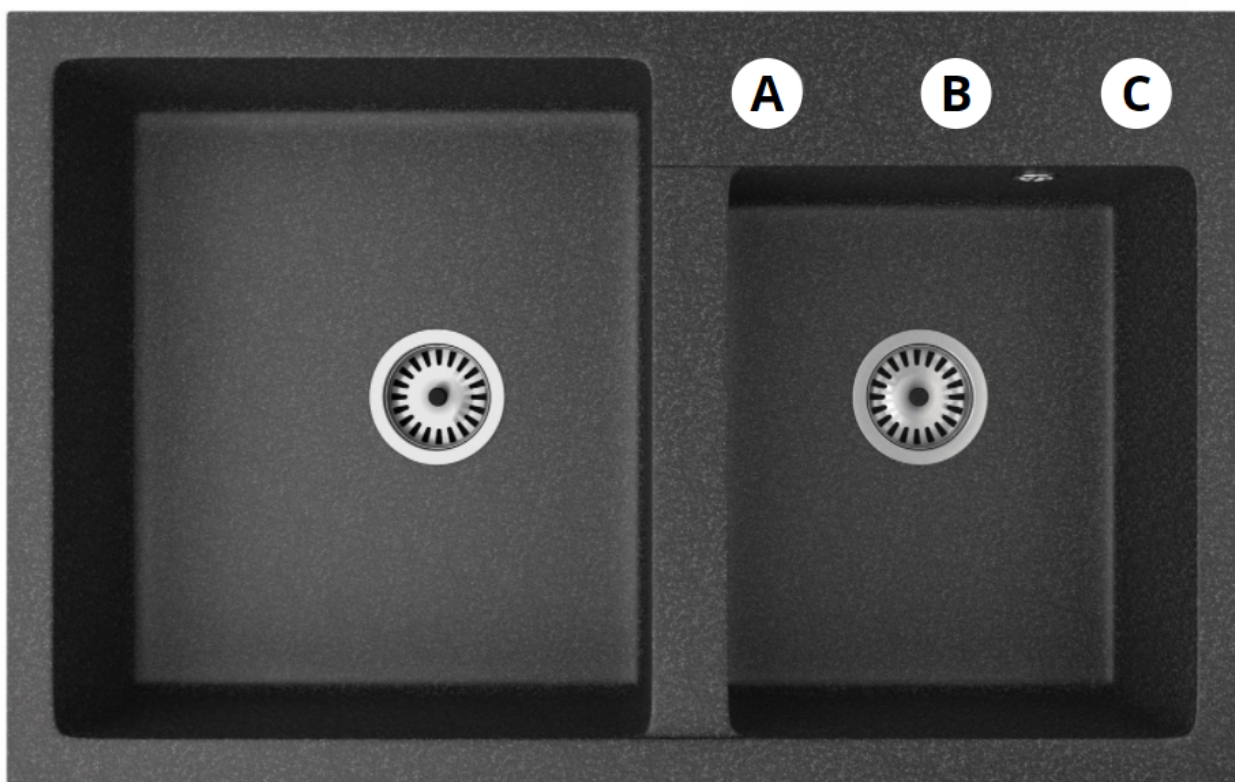

Opis produktu

DWUKOMOROWY ZLEWOZMYWAK KUCHENNY BRADO HEKTOR W KOLORZE CZARNYM

Dwukomorowy zlewozmywak granitowy Brado Hektor to połączenie najwyższej jakości i funkcjonalności, idealne dla nowoczesnej kuchni. Wykonany z mieszanki granitu (80%) oraz spoiwa granitowego (20%), cechuje się wyjątkową odpornością na szok termiczny, uderzenia i zarysowania. Zlewozmywak posiada dwie niesymetryczne komory – lewa komora jest większa, a prawa mniejsza, wyposażona dodatkowo w praktyczną półeczkę na akcesoria, takie jak bateria kuchenna czy dozownik. Antygrzybiczna powierzchnia zlewozmywaka zapewnia higieniczne użytkowanie i łatwość utrzymania w czystości, co czyni go doskonałym wyborem do codziennych obowiązków kuchennych.

Produkt posiada dodatkowe opcje:

Hektor Otwory: Brak , Otwór A , Otwór A, B , Otwór A, B, C , Otwór A, C , Otwór B , Otwór B, C , Otwór C
Syfon: Syfon Manualny , Syfon Automatyczny (+ 35,00 zł)

Schemat Techniczny

Długość Zlewozmywaka	800 mm
Szerokość Zlewozmywaka	500 mm
Punkty pod Otwory \varnothing 35 mm - bateria, dozownik etc	2
Rozmiar Odpływu	3 1/2"
Ilość Komór	2
Długość dużej Komory	387 mm
Szerokość dużej Komory	440 mm
Głębokość dużej Komory	180 mm
Długość małej Komory	303 mm

Szerokość małej Komory	370 mm
Głębokość małej Komory	180 mm
Zlewozmywak Przeznaczony do szafki od	80 cm

Otwory w zlewozmywaku

Wszystkie otwory wykonujemy bezpłatnie na profesjonalnych wiertnicach do gresu dzięki czemu mają Państwo pewność, że są one wykonane zgodnie ze sztuką.