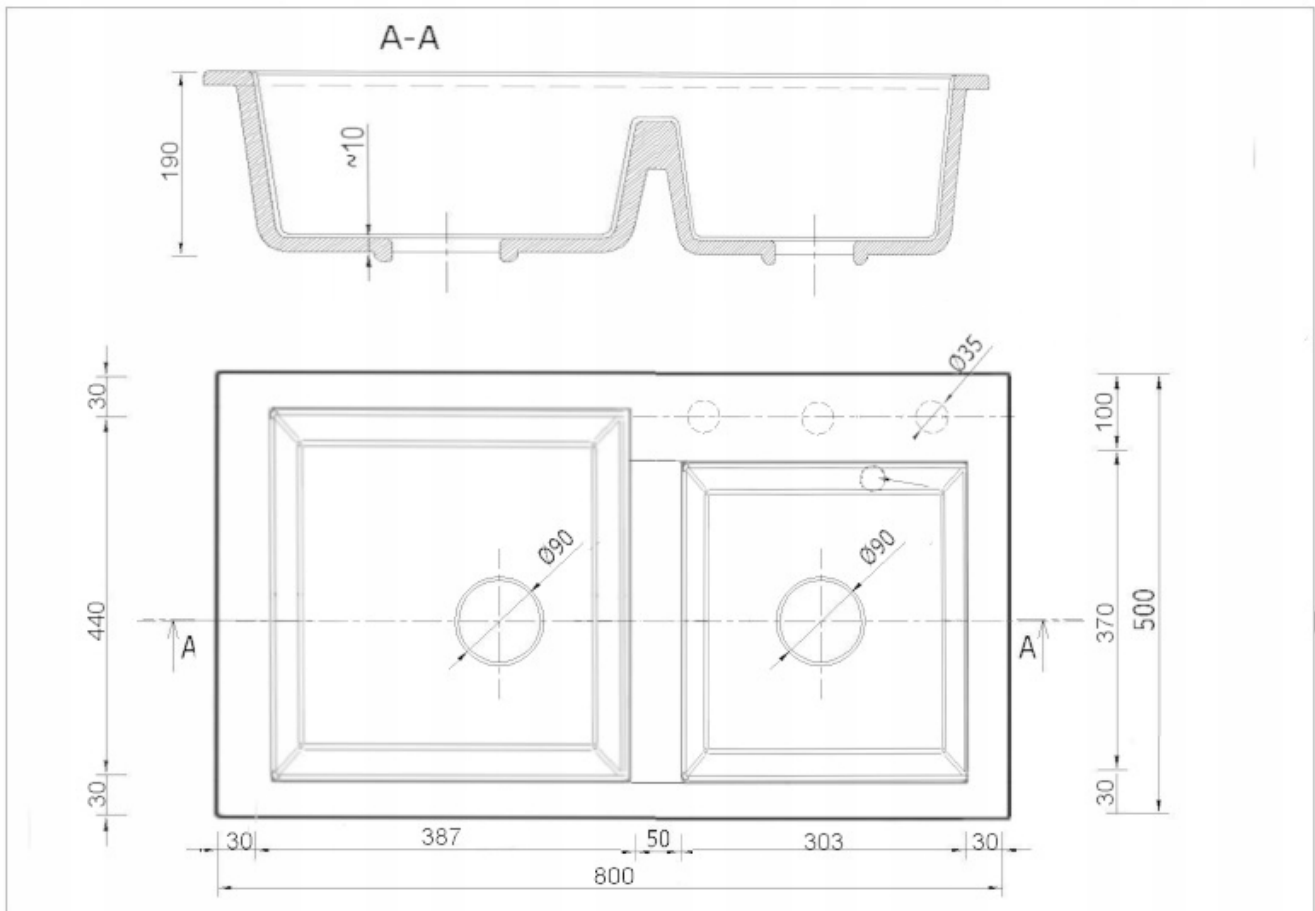

Produkt posiada dodatkowe opcje:

Hektor Otwory: Brak , Otwór A , Otwór A, B , Otwór A, B, C , Otwór A, C , Otwór B , Otwór B, C , Otwór C
Syfon: Syfon Manualny , Syfon Automatyczny (+ 35,00 zł)

Schemat Techniczny

Długość Zlewozmywaka	800 mm
Szerokość Zlewozmywaka	500 mm
Punkty pod Otwory \varnothing 35 mm - bateria, dozownik etc	2
Rozmiar Odpływu	3 1/2"
Ilość Komór	2
Długość dużej Komory	387 mm
Szerokość dużej Komory	440 mm
Głębokość dużej Komory	180 mm
Długość małej Komory	303 mm

Szerokość małej Komory	370 mm
Głębokość małej Komory	180 mm
Zlewozmywak Przeznaczony do szafki od	80 cm

Otwory w zlewozmywaku

Wszystkie otwory wykonujemy bezpłatnie na profesjonalnych wiertnicach do gresu dzięki czemu mają Państwo pewność, że są one wykonane zgodnie ze sztuką.