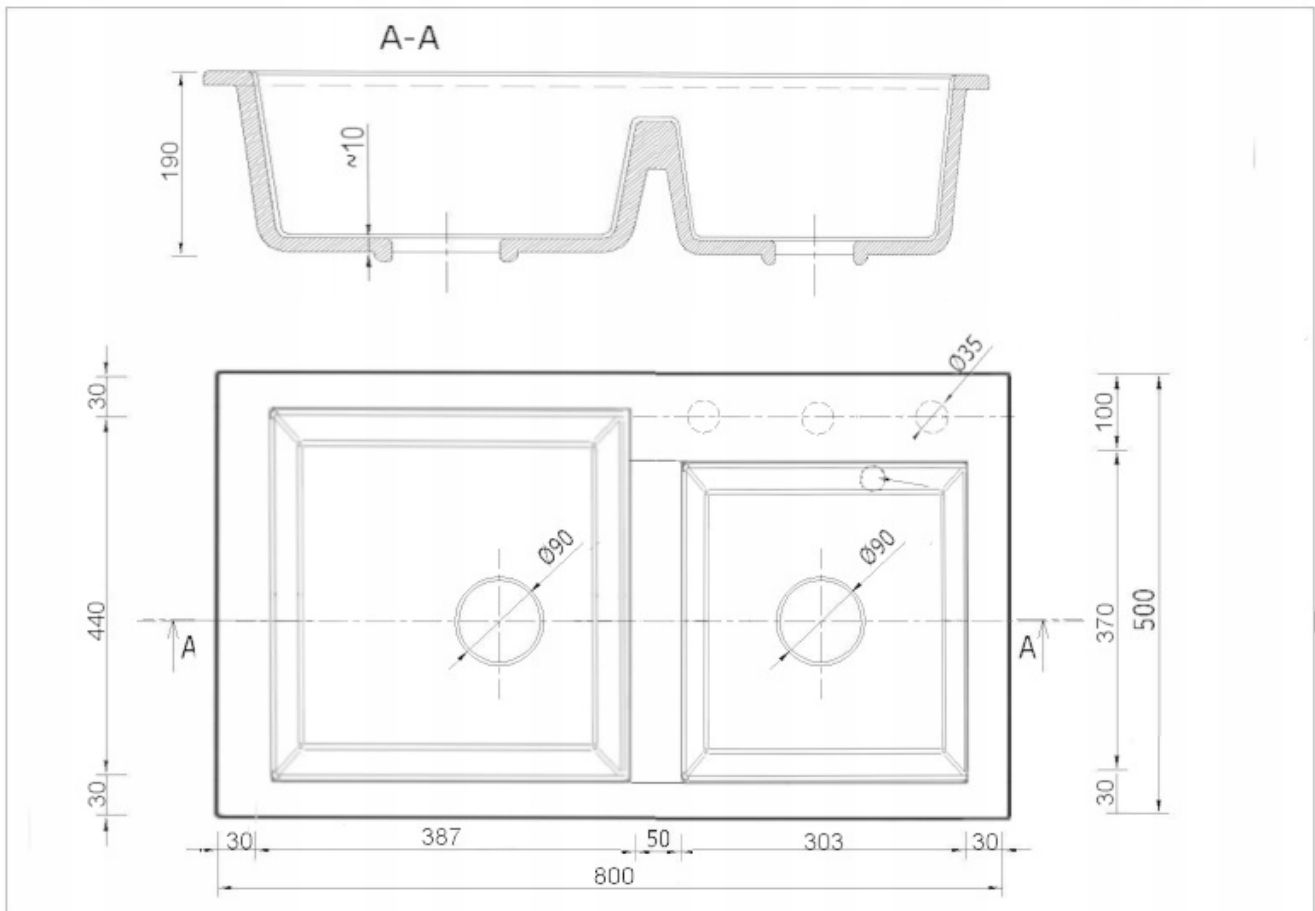

Schemat Techniczny

Długość Zlewozmywaka	800 mm
Szerokość Zlewozmywaka	500 mm
Punkty pod Otwory $\varnothing$ 35 mm - bateria, dozownik etc	2
Rozmiar Odpływu	3 1/2"
Ilość Komór	2
Długość dużej Komory	387 mm
Szerokość dużej Komory	440 mm
Głębokość dużej Komory	180 mm
Długość małej Komory	303 mm

Szerokość małej Komory	370 mm
Głębokość małej Komory	180 mm
Zlewozmywak Przeznaczony do szafki od	80 cm