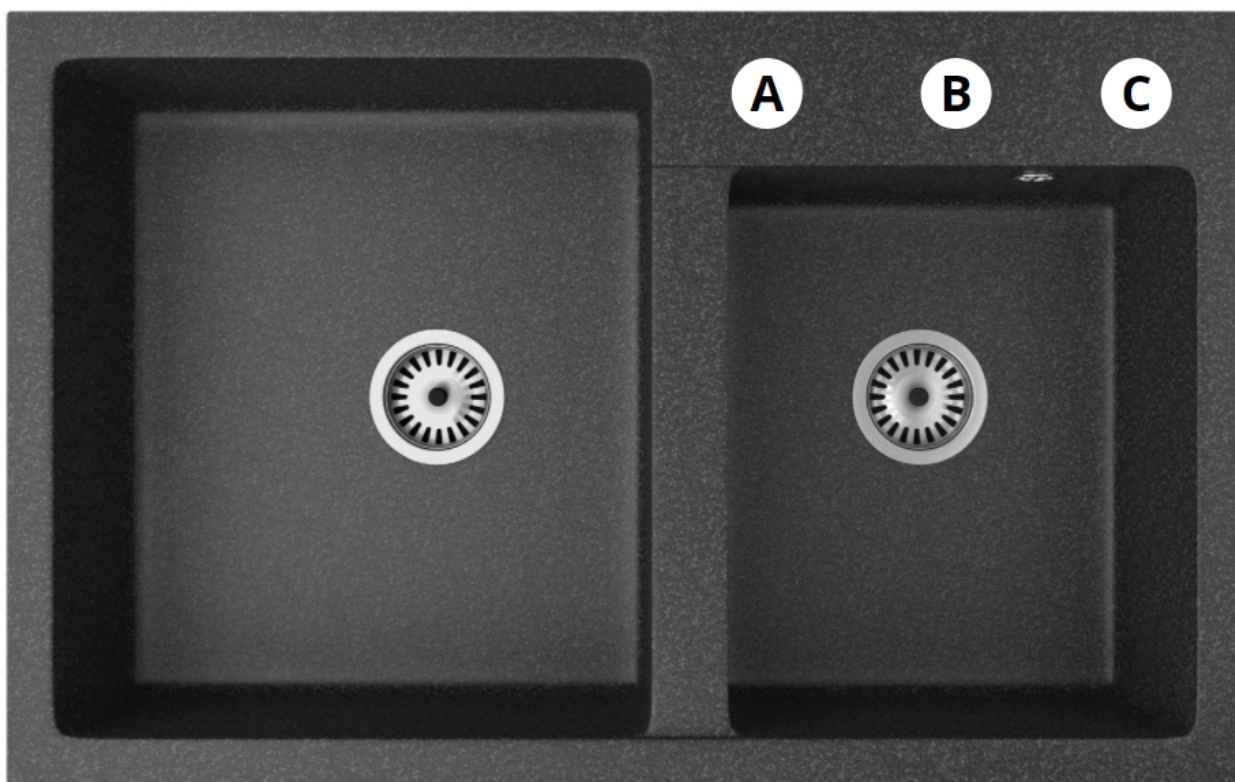

Szerokość małej Komory	370 mm
Głębokość małej Komory	180 mm
Zlewozmywak Przeznaczony do szafki od	80 cm

Otwory w zlewozmywaku

Wszystkie otwory wykonujemy bezpłatnie na profesjonalnych wiertnicach do gresu dzięki czemu mają Państwo pewność, że są one wykonane zgodnie ze sztuką.