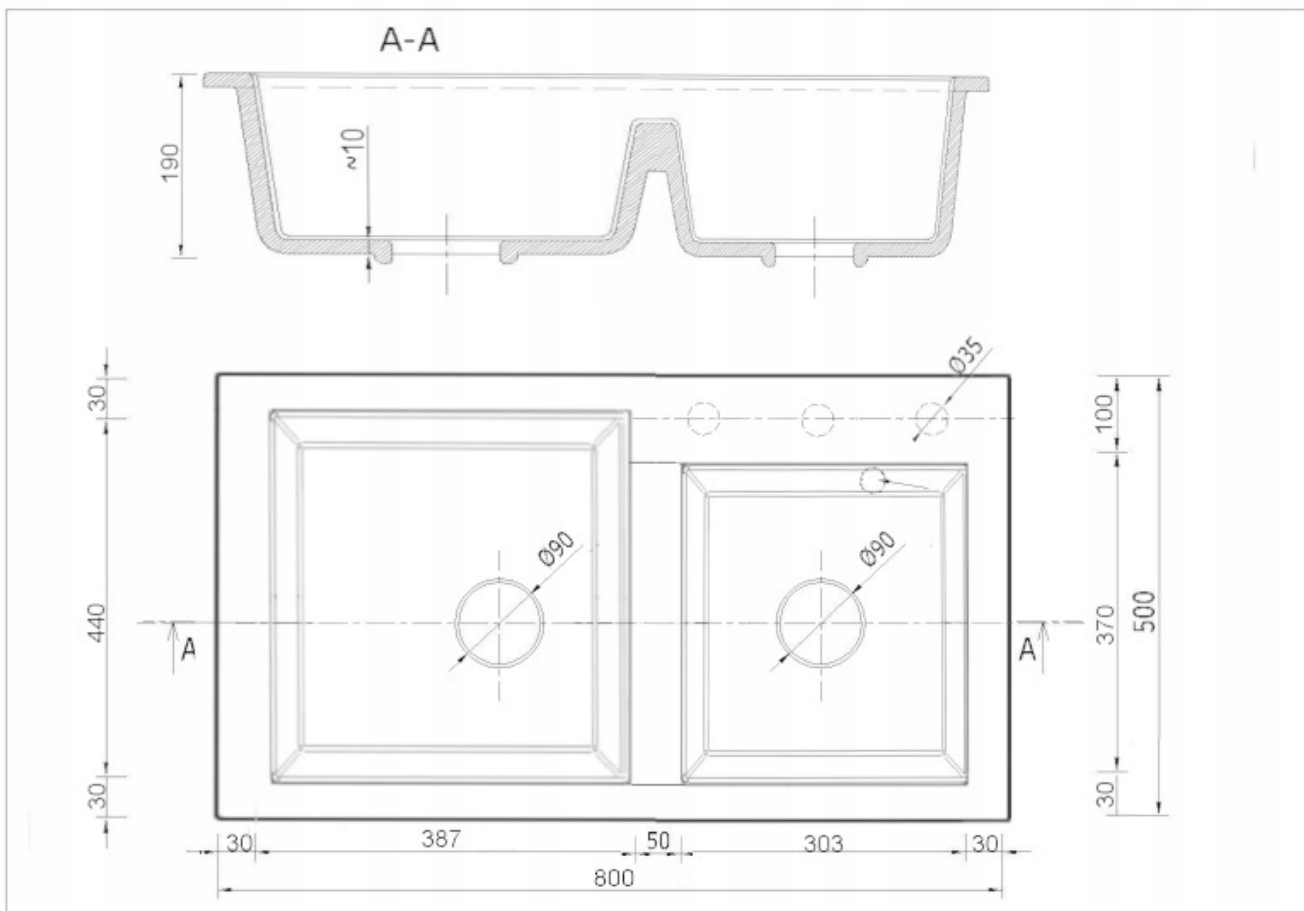

Schemat Techniczny

Długość Zlewozmywaka	800 mm
Szerokość Zlewozmywaka	500 mm
Punkty pod Otwory $\varnothing$ 35 mm - bateria, dozownik etc	2
Rozmiar Odpływu	3 1/2"
Ilość Komór	2
Długość dużej Komory	387 mm
Szerokość dużej Komory	440 mm
Głębokość dużej Komory	180 mm
Długość małej Komory	303 mm

Szerokość małej Komory	370 mm
Głębokość małej Komory	180 mm
Zlewozmywak Przeznaczony do szafki od	80 cm