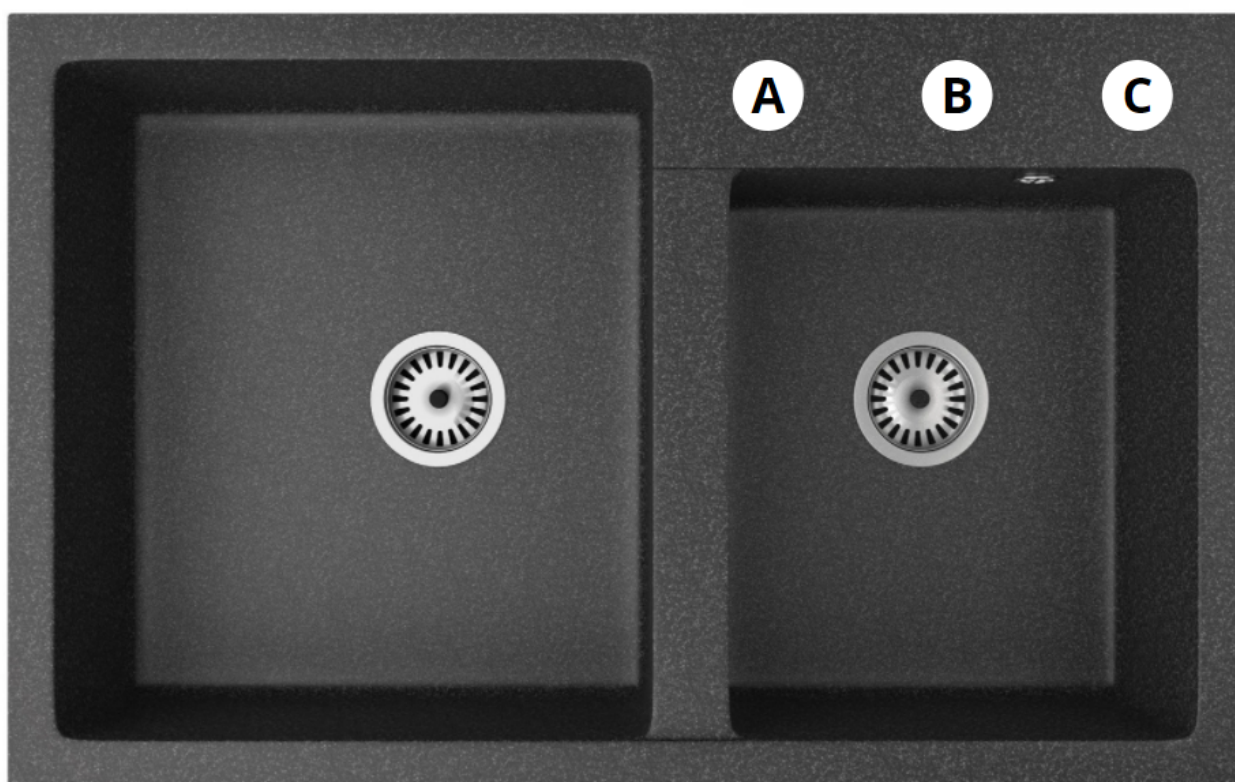

Szerokość małej Komory	370 mm
Głębokość małej Komory	180 mm
Zlewozmywak Przeznaczony do szafki od	80 cm

Otwory w zlewozmywaku

Wszystkie otwory wykonujemy bezpłatnie na profesjonalnych wiertnicach do gresu dzięki czemu mają Państwo pewność, że są one wykonane zgodnie ze sztuką.