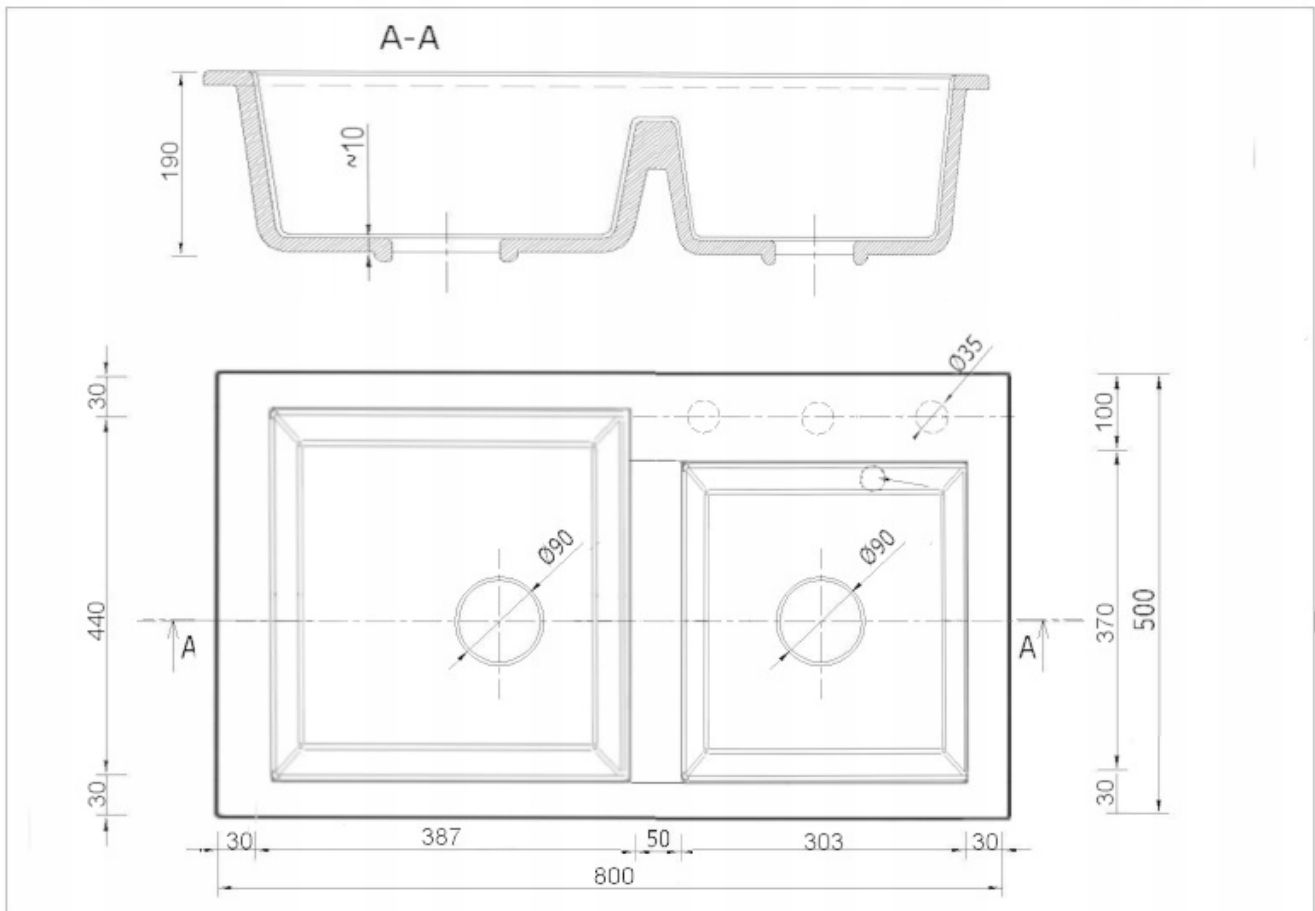

Produkt posiada dodatkowe opcje:

Hektor Otwory: Brak , Otwór A , Otwór A, B , Otwór A, B, C , Otwór A, C , Otwór B , Otwór B, C , Otwór C
Syfon: Syfon Manualny , Syfon Automatyczny (+ 55,00 zł)

Schemat Techniczny

Długość Zlewozmywaka	800 mm
Szerokość Zlewozmywaka	500 mm
Punkty pod Otwory \varnothing 35 mm - bateria, dozownik etc	2
Rozmiar Odpływu	3 1/2"
Ilość Komór	2
Długość dużej Komory	387 mm
Szerokość dużej Komory	440 mm
Głębokość dużej Komory	180 mm
Długość małej Komory	303 mm

Szerokość małej Komory	370 mm
Głębokość małej Komory	180 mm
Zlewozmywak Przeznaczony do szafki od	80 cm

Otwory w zlewozmywaku

Wszystkie otwory wykonujemy bezpłatnie na profesjonalnych wiertnicach do gresu dzięki czemu mają Państwo pewność, że są one wykonane zgodnie ze sztuką.