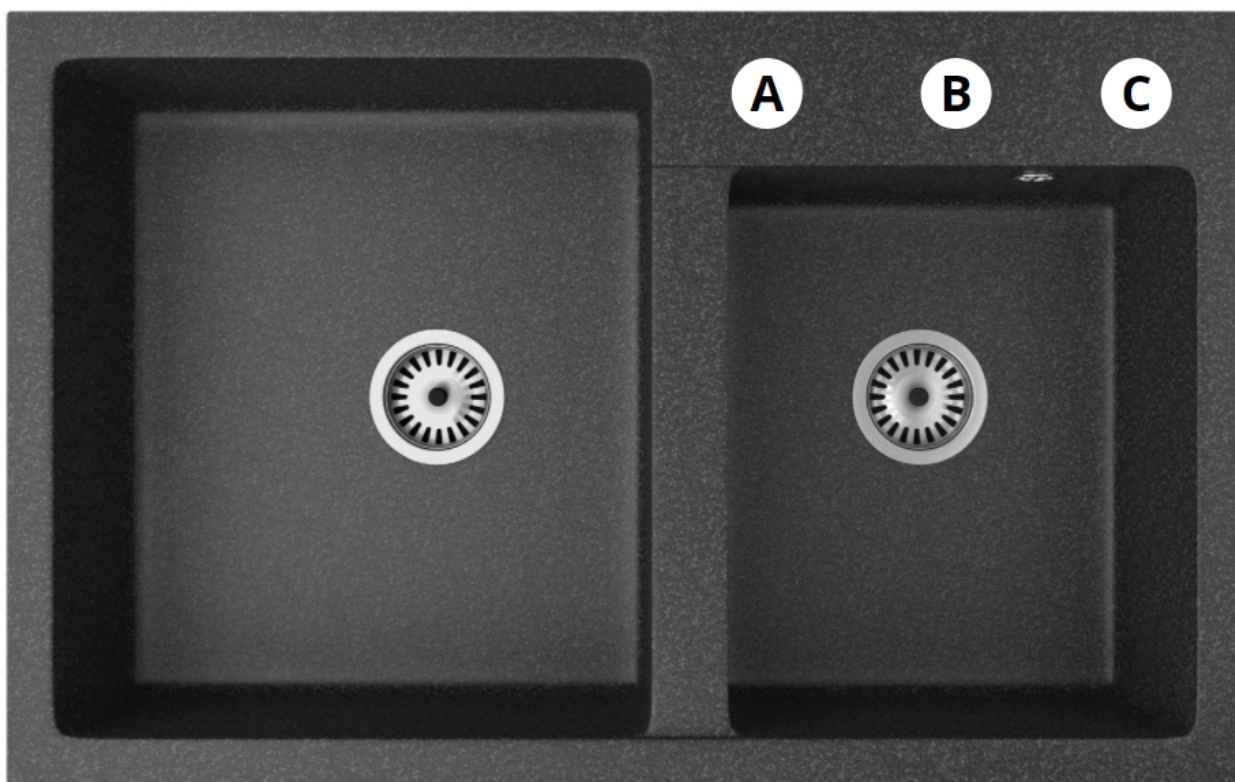

Opis produktu

DWUKOMOROWY ZLEWOZMYWAK KUCHENNY BRADO HEKTOR W KOLORZE BIAŁY Z CZARNYM SYFONEM

Dwukomorowy zlewozmywak granitowy Brado Hektor to połączenie najwyższej jakości i funkcjonalności, idealne dla nowoczesnej kuchni. Wykonany z mieszanki granitu (80%) oraz spoiwa granitowego (20%), cechuje się wyjątkową odpornością na szok termiczny, uderzenia i zarysowania. Zlewozmywak posiada dwie niesymetryczne komory – lewa komora jest większa, a prawa mniejsza, wyposażona dodatkowo w praktyczną półeczkę na akcesoria, takie jak bateria kuchenna czy dozownik. Antygrzybiczna powierzchnia zlewozmywaka zapewnia higieniczne użytkowanie i łatwość utrzymania w czystości, co czyni go doskonałym wyborem do codziennych obowiązków kuchennych.

Produkt posiada dodatkowe opcje:

Hektor Otwory: Brak , Otwór A , Otwór A, B , Otwór A, B, C , Otwór A, C , Otwór B , Otwór B, C , Otwór C
Syfon: Syfon Manualny , Syfon Automatyczny (+ 55,00 zł)

Schemat Techniczny

Długość Zlewozmywaka	800 mm
Szerokość Zlewozmywaka	500 mm
Punkty pod Otwory \varnothing 35 mm - bateria, dozownik etc	2
Rozmiar Odpływu	3 1/2"
Ilość Komór	2
Długość dużej Komory	387 mm
Szerokość dużej Komory	440 mm
Głębokość dużej Komory	180 mm
Długość małej Komory	303 mm

Szerokość małej Komory	370 mm
Głębokość małej Komory	180 mm
Zlewozmywak Przeznaczony do szafki od	80 cm

Otwory w zlewozmywaku

Wszystkie otwory wykonujemy bezpłatnie na profesjonalnych wiertnicach do gresu dzięki czemu mają Państwo pewność, że są one wykonane zgodnie ze sztuką.