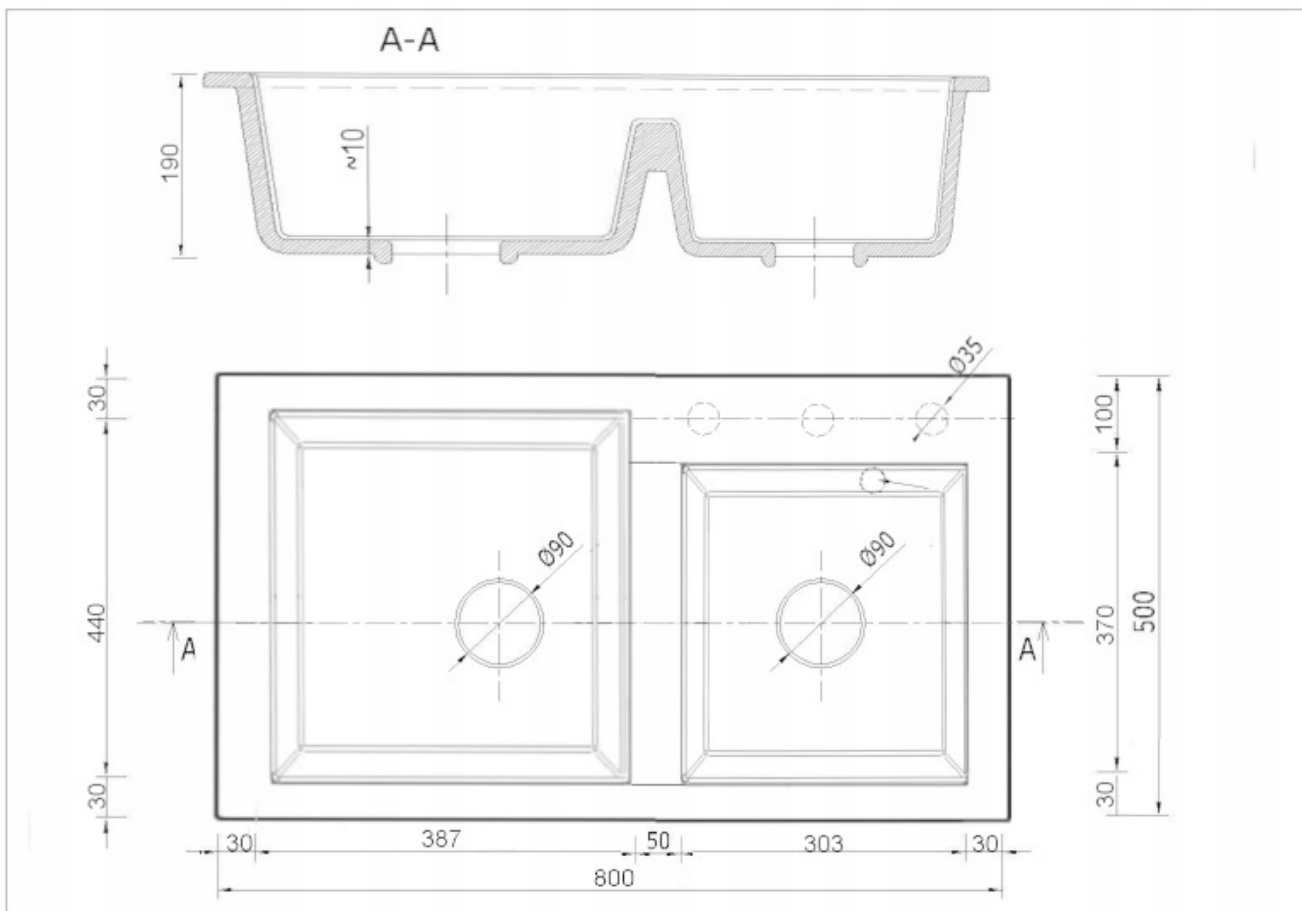

Produkt posiada dodatkowe opcje:

Hektor Otwory: Brak , Otwór A , Otwór A , B , Otwór A , B , C , Otwór A , C , Otwór B , Otwór B , C , Otwór C
Syfon: Syfon Manualny , Syfon Automatyczny (+ 55,00 zł)

Schemat Techniczny

Długość Zlewozmywaka	800 mm
Szerokość Zlewozmywaka	500 mm
Punkty pod Otwory \varnothing 35 mm - bateria, dozownik etc	2
Rozmiar Odpływu	3 1/2"
Ilość Komór	2
Długość dużej Komory	387 mm
Szerokość dużej Komory	440 mm
Głębokość dużej Komory	180 mm
Długość małej Komory	303 mm

Szerokość małej Komory	370 mm
Głębokość małej Komory	180 mm
Zlewozmywak Przeznaczony do szafki od	80 cm

Otwory w zlewozmywaku

Wszystkie otwory wykonujemy bezpłatnie na profesjonalnych wiertnicach do gresu dzięki czemu mają Państwo pewność, że są one wykonane zgodnie ze sztuką.