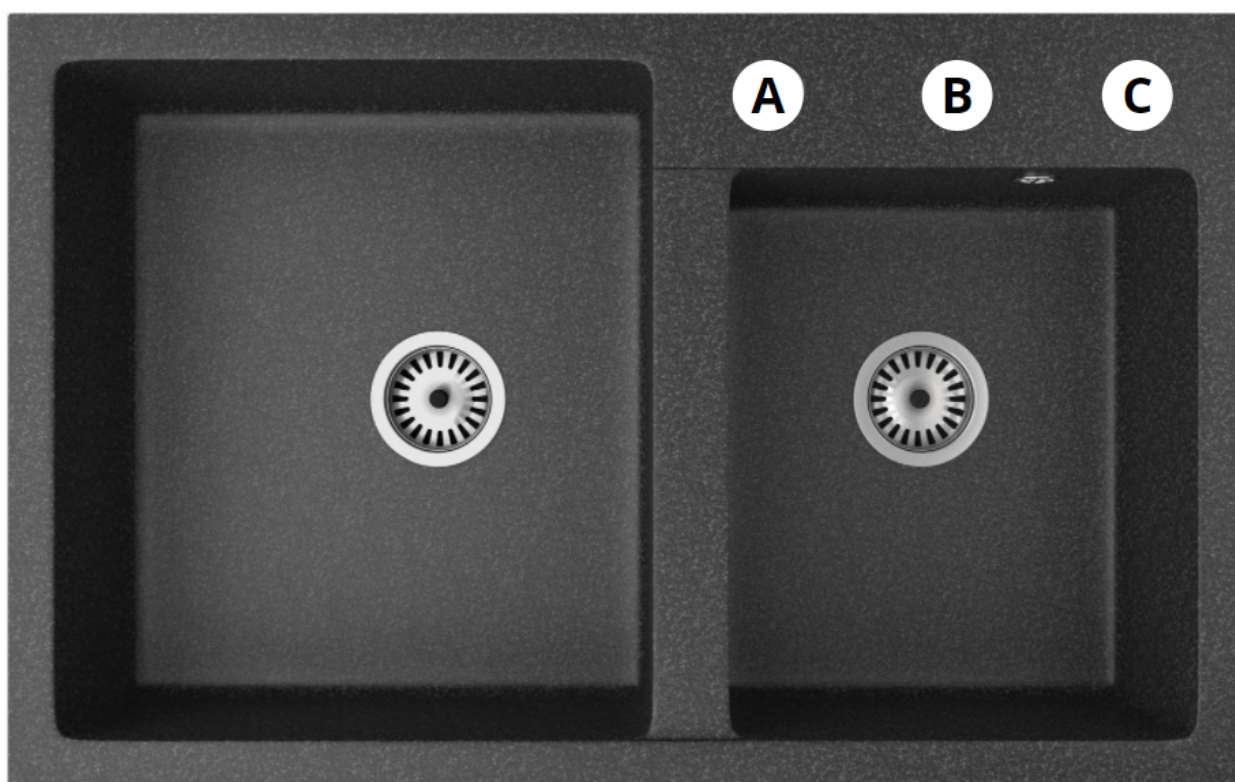

Opis produktu

DWUKOMOROWY ZLEWOZMYWAK KUCHENNY BRADO HEKTOR W KOLORZE BEŻOWYM Z CZARNYM SYFONEM

Dwukomorowy zlewozmywak granitowy Brado Hektor to połączenie najwyższej jakości i funkcjonalności, idealne dla nowoczesnej kuchni. Wykonany z mieszanki granitu (80%) oraz spoiwa granitowego (20%), cechuje się wyjątkową odpornością na szok termiczny, uderzenia i zarysowania. Zlewozmywak posiada dwie niesymetryczne komory – lewa komora jest większa, a prawa mniejsza, wyposażona dodatkowo w praktyczną półeczkę na akcesoria, takie jak bateria kuchenna czy dozownik. Antygrzybiczna powierzchnia zlewozmywaka zapewnia higieniczne użytkowanie i łatwość utrzymania w czystości, co czyni go doskonałym wyborem do codziennych obowiązków kuchennych.

Produkt posiada dodatkowe opcje:

Hektor Otwory: Brak , Otwór A , Otwór A , B , Otwór A , B , C , Otwór A , C , Otwór B , Otwór B , C , Otwór C
Syfon: Syfon Manualny , Syfon Automatyczny (+ 55,00 zł)

Schemat Techniczny

Długość Zlewozmywaka	800 mm
Szerokość Zlewozmywaka	500 mm
Punkty pod Otwory \varnothing 35 mm - bateria, dozownik etc	2
Rozmiar Odpływu	3 1/2"
Ilość Komór	2
Długość dużej Komory	387 mm
Szerokość dużej Komory	440 mm
Głębokość dużej Komory	180 mm
Długość małej Komory	303 mm

Szerokość małej Komory	370 mm
Głębokość małej Komory	180 mm
Zlewozmywak Przeznaczony do szafki od	80 cm

Otwory w zlewozmywaku

Wszystkie otwory wykonujemy bezpłatnie na profesjonalnych wiertnicach do gresu dzięki czemu mają Państwo pewność, że są one wykonane zgodnie ze sztuką.