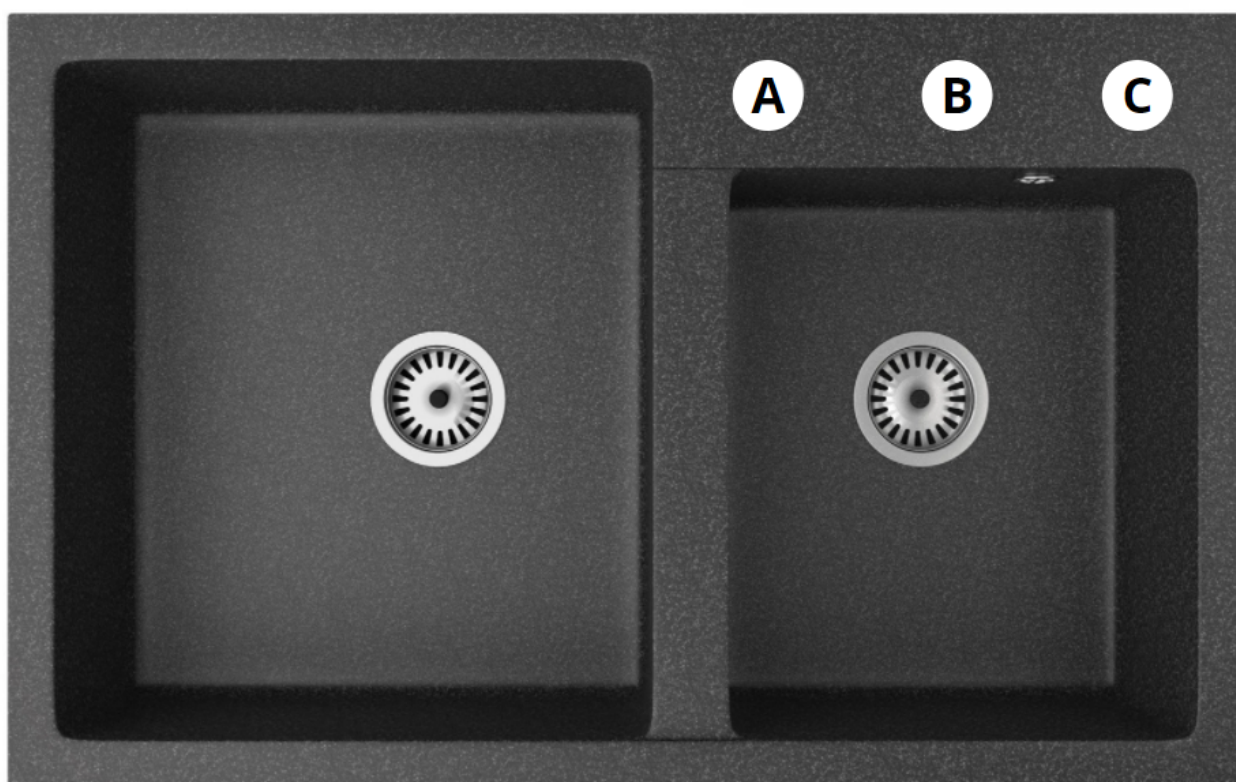

Szerokość małej Komory	370 mm
Głębokość małej Komory	180 mm
Zlewozmywak Przeznaczony do szafki od	80 cm

Otwory w zlewozmywaku

Wszystkie otwory wykonujemy bezpłatnie na profesjonalnych wiertnicach do gresu dzięki czemu mają Państwo pewność, że są one wykonane zgodnie ze sztuką.