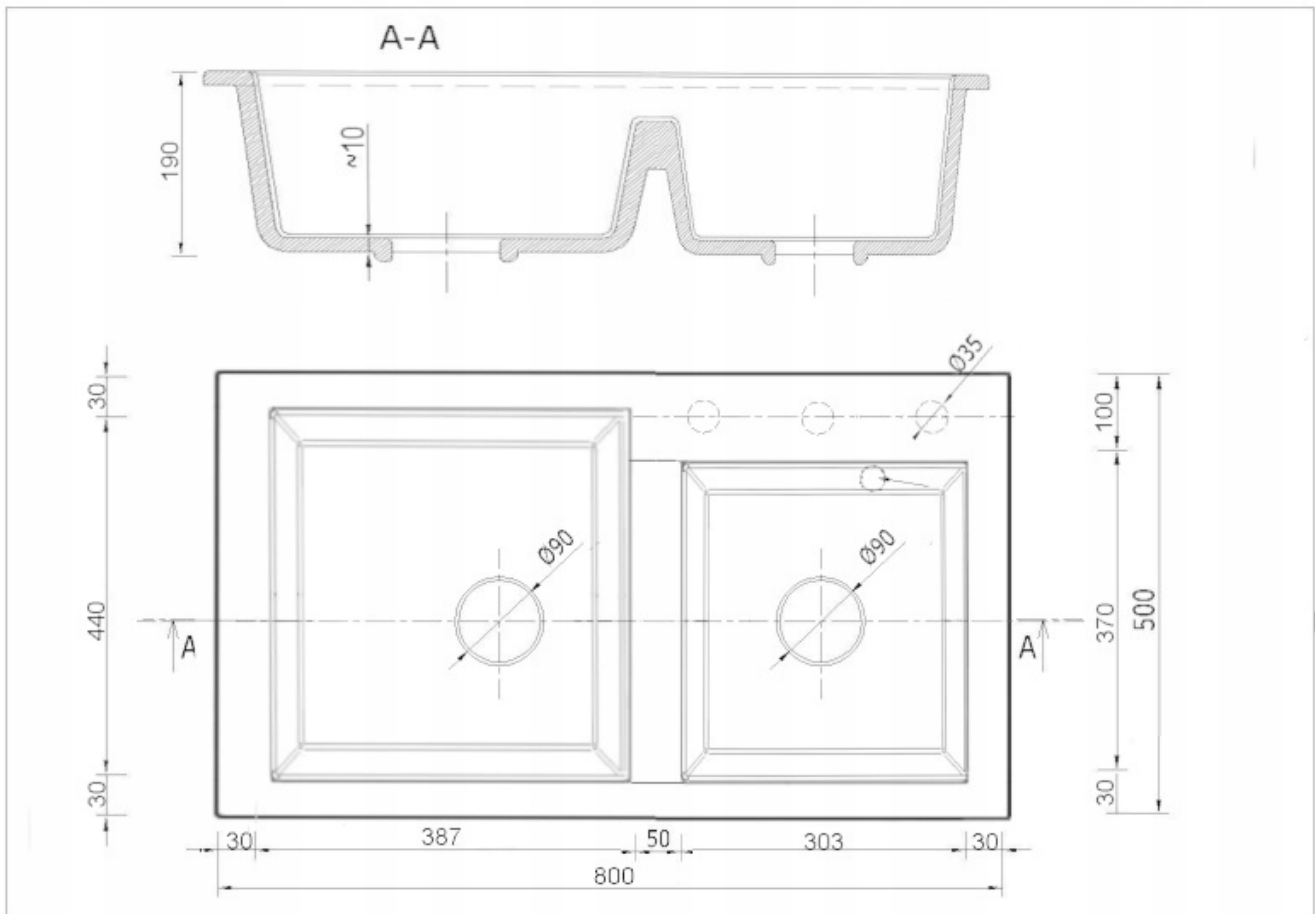

Produkt posiada dodatkowe opcje:

**Hektor Otwory:** Brak , Otwór A , Otwór A, B , Otwór A, B, C , Otwór A, C , Otwór B , Otwór B, C , Otwór C

**Syfon:** Syfon Manualny , Syfon Automatyczny (+ 55,00 zł )

Schemat Techniczny

Długość Zlewozmywaka	800 mm
Szerokość Zlewozmywaka	500 mm
Punkty pod Otwory $\varnothing$ 35 mm - bateria, dozownik etc	2
Rozmiar Odpływu	3 1/2"
Ilość Komór	2
Długość dużej Komory	387 mm
Szerokość dużej Komory	440 mm
Głębokość dużej Komory	180 mm
Długość małej Komory	303 mm

Szerokość małej Komory	370 mm
Głębokość małej Komory	180 mm
Zlewozmywak Przeznaczony do szafki od	80 cm