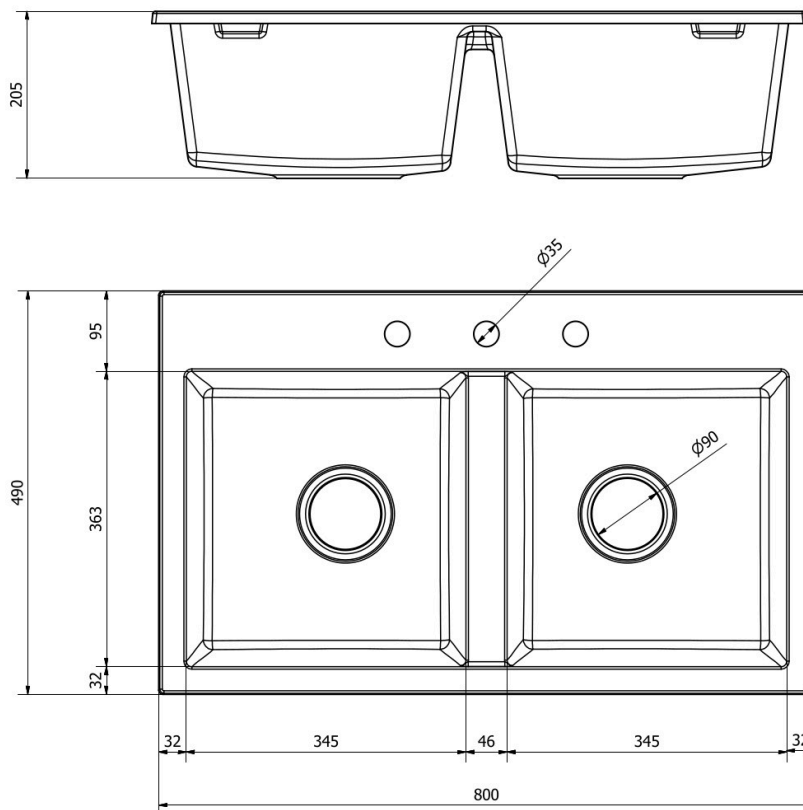

Długość Zlewozmywaka	800 mm
Szerokość Zlewozmywaka	490 mm
Punkty pod Otwory Ø 35 mm – bateria, dozownik etc	3
Rozmiar Odpływu	3 1/2"
Ilość Komór	2
Długość dużej Komory	345 mm
Szerokość dużej Komory	363 mm
Głębokość dużej Komory	200 mm