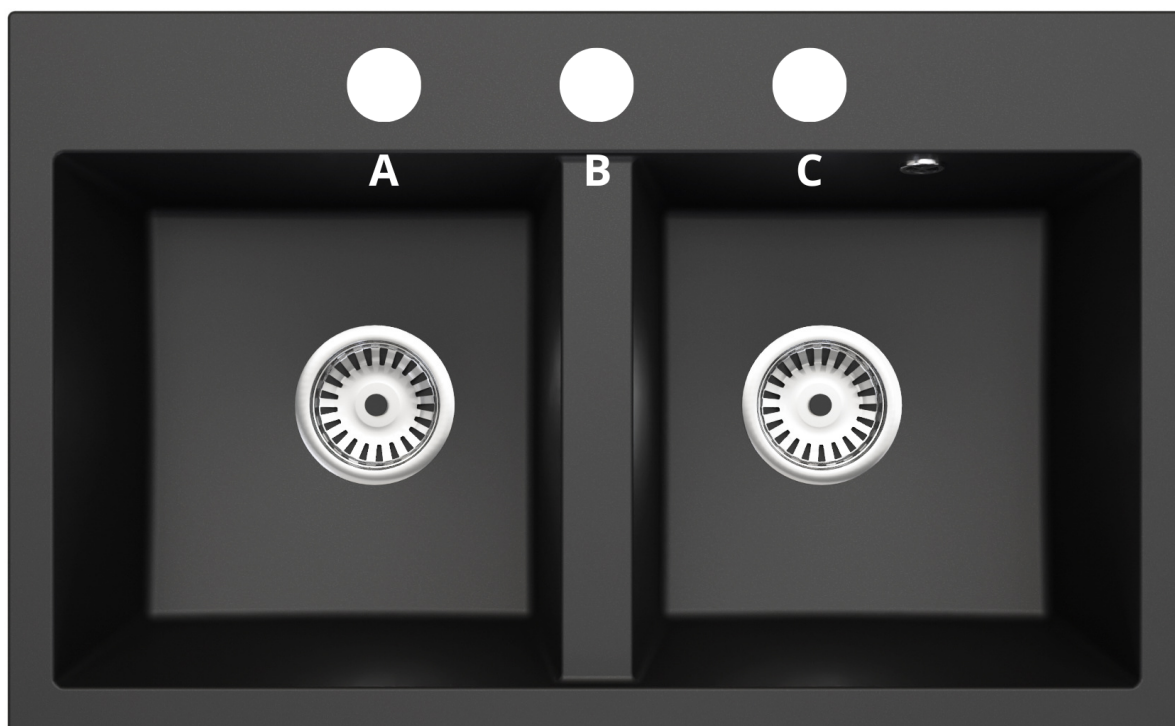

Wszystkie otwory wykonujemy bezpłatnie na profesjonalnych wiertnicach do gresu dzięki czemu mają Państwo pewność, że są one wykonane zgodnie ze sztuką.

Aranżacje Zlewozmywaków