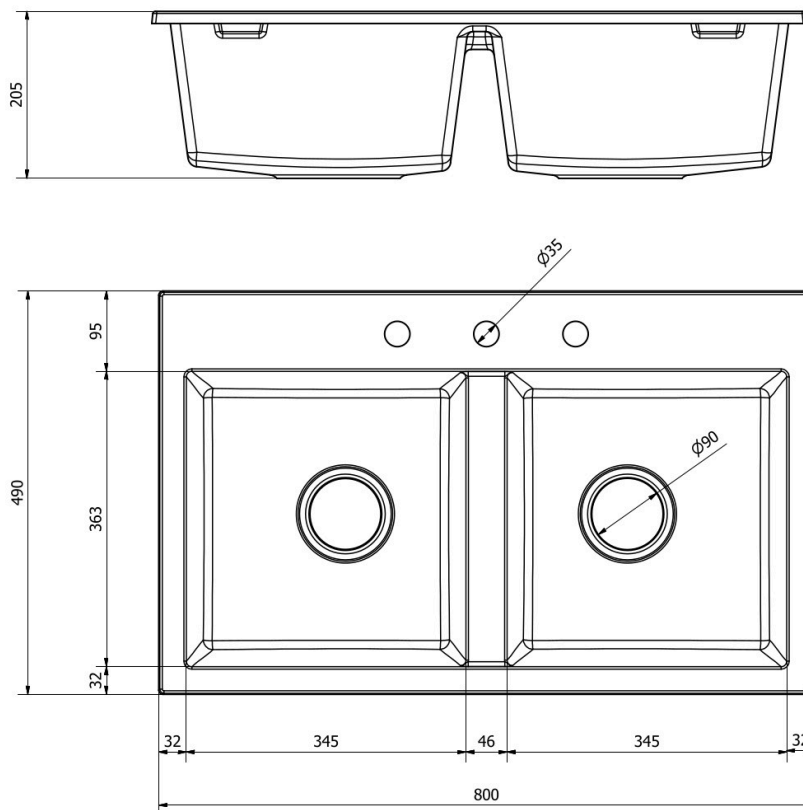

Schemat Techniczny

Długość Zlewozmywaka	800 mm
Szerokość Zlewozmywaka	490 mm
Punkty pod Otwory $\varnothing$ 35 mm – bateria, dozownik etc	3
Rozmiar Odpływu	3 1/2"
Ilość Komór	2
Długość dużej Komory	345 mm
Szerokość dużej Komory	363 mm
Głębokość dużej Komory	200 mm