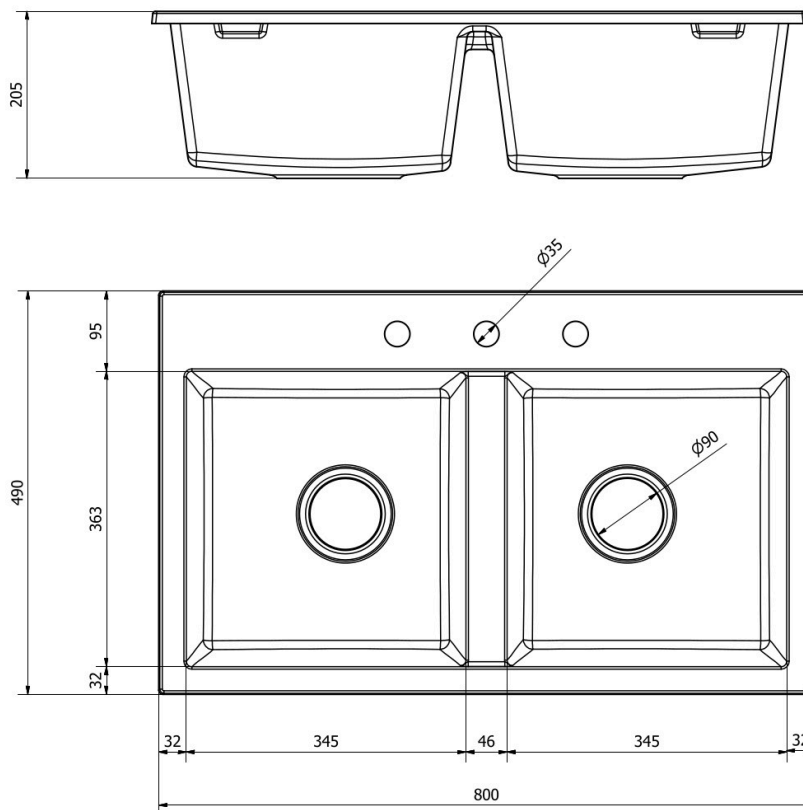

Schemat Techniczny

Długość Zlewozmywaka	800 mm
Szerokość Zlewozmywaka	490 mm
Punkty pod Otwory Ø 35 mm – bateria, dozownik etc	3
Rozmiar Odpływu	3 1/2"
Ilość Komór	2
Długość dużej Komory	345 mm
Szerokość dużej Komory	363 mm
Głębokość dużej Komory	200 mm