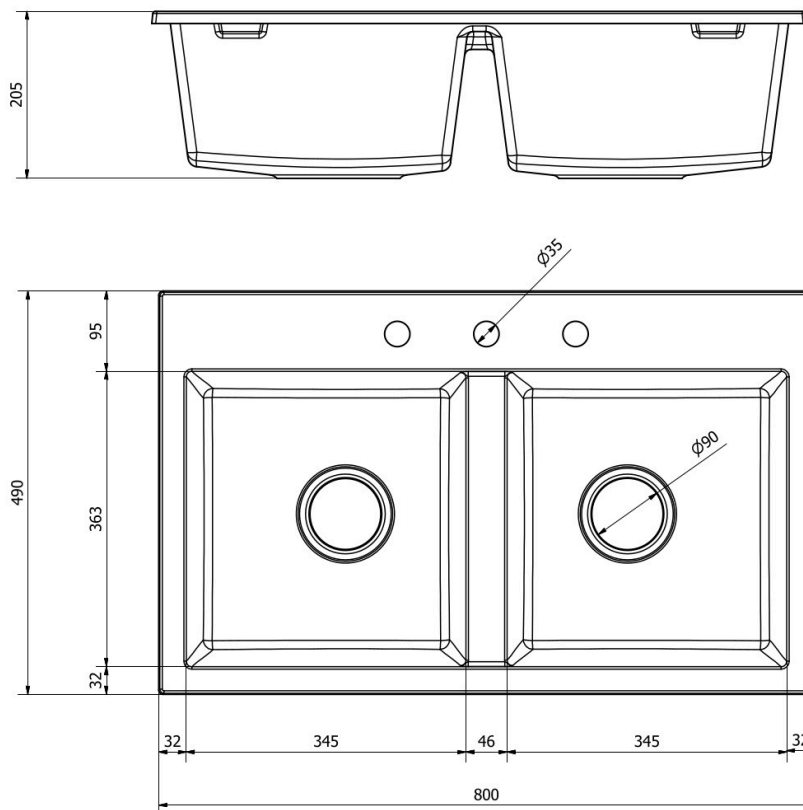

- ✓ odporność na zarysowania, uderzenia i przebarwienia
- ✓ wytrzymałość na temperatury do 280°C
- ✓ łatwe czyszczenie i pielęgnacja
- ✓ głęboka, nowoczesna czerń

Dwie komory i półka na akcesoria

Komory o wymiarach 345 x 363 mm i głębokości 205 mm oferują komfortowe użytkowanie, także przy większych naczyniach. Trzy punkty pod otwory Ø35 mm pozwalają na dowolną aranżację akcesoriów. W zestawie **syfon dwukomorowy manualny w kolorze czarnym** z możliwością podłączenia pralki lub zmywarki.

☐☐ Specyfikacja techniczna:

- **Rodzaj:** Zlewozmywak granitowy dwukomorowy z tylną półką na akcesoria
- **Kolor:** Czarny
- **Materiał:** 80% granit, 20% spoiwo
- **Wymiary zewnętrzne:** 800 x 490 mm
- **Wymiary komór:** 2 x 345 x 363 mm
- **Głębokość komór:** 205 mm
- **Półka na akcesoria:** Tak, 3 punkty pod otwory Ø35 mm (wiercone wyłącznie na życzenie klienta)
- **Średnica odpływu:** Ø90 mm (w każdej komorze)
- **Syfon:** Dwukomorowy, manualny, w kolorze czarnym, z możliwością podłączenia pralki lub zmywarki

Syfon: Syfon Manualny , Syfon Automatyczny (+ 35,00 zł)

Schemat Techniczny

Długość Zlewozmywaka	800 mm
Szerokość Zlewozmywaka	490 mm
Punkty pod Otwory Ø 35 mm – bateria, dozownik etc	3
Rozmiar Odpływu	3 1/2"
Ilość Komór	2
Długość dużej Komory	345 mm
Szerokość dużej Komory	363 mm
Głębokość dużej Komory	200 mm