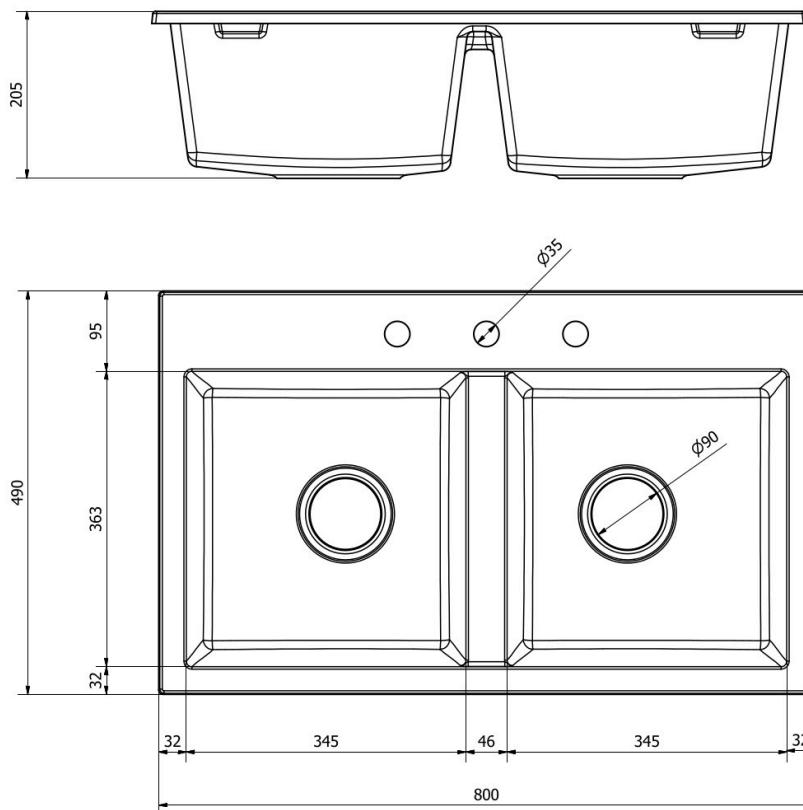

Dwie komory i półka na akcesoria

Komory o wymiarach 345 x 363 mm i głębokości 205 mm zapewniają wygodę dla całej rodziny. Trzy punkty pod otwory Ø35 mm pozwalają na dowolną aranżację akcesoriów. W komplecie **syfon dwukomorowy manualny w kolorze chrom** z możliwością podłączenia zmywarki lub pralki.

☐☐ Specyfikacja techniczna:

- **Rodzaj:** Zlewozmywak granitowy dwukomorowy z tylną półką na akcesoria
- **Kolor:** Biały (odcień zbliżony do RAL 9010)
- **Materiał:** 80% granit, 20% spoiwo
- **Wymiary zewnętrzne:** 800 x 490 mm
- **Wymiary komór:** 2 x 345 x 363 mm
- **Głębokość komór:** 205 mm
- **Półka na akcesoria:** Tak, 3 punkty pod otwory Ø35 mm (wiercone wyłącznie na życzenie klienta)
- **Średnica odpływu:** Ø90 mm (w każdej komorze)
- **Syfon:** Dwukomorowy, manualny, w kolorze chrom, z możliwością podłączenia pralki lub zmywarki

Syfon: Syfon Manualny , Syfon Automatyczny (+ 35,00 zł)

Schemat Techniczny

Długość Zlewozmywaka	800 mm
Szerokość Zlewozmywaka	490 mm
Punkty pod Otwory Ø 35 mm – bateria, dozownik etc	3
Rozmiar Odpływu	3 1/2"
Ilość Komór	2
Długość dużej Komory	345 mm
Szerokość dużej Komory	363 mm
Głębokość dużej Komory	200 mm