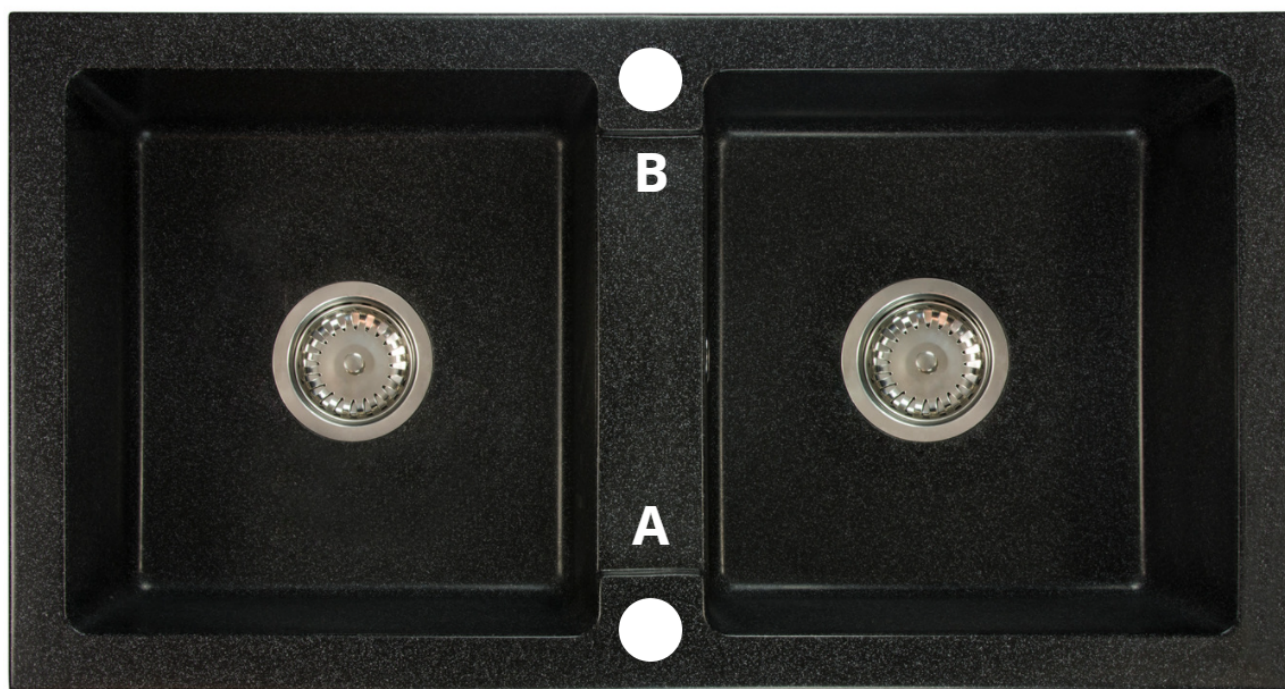

Otwory w zlewozmywaku

Wszystkie otwory wykonujemy bezpłatnie na profesjonalnych wiertnicach do gresu dzięki czemu mają Państwo pewność, że są one wykonane zgodnie ze sztuką.

Syfon 2 komorowy

Syfon z korkiem manualnym

Syfon z korkiem automatycznym