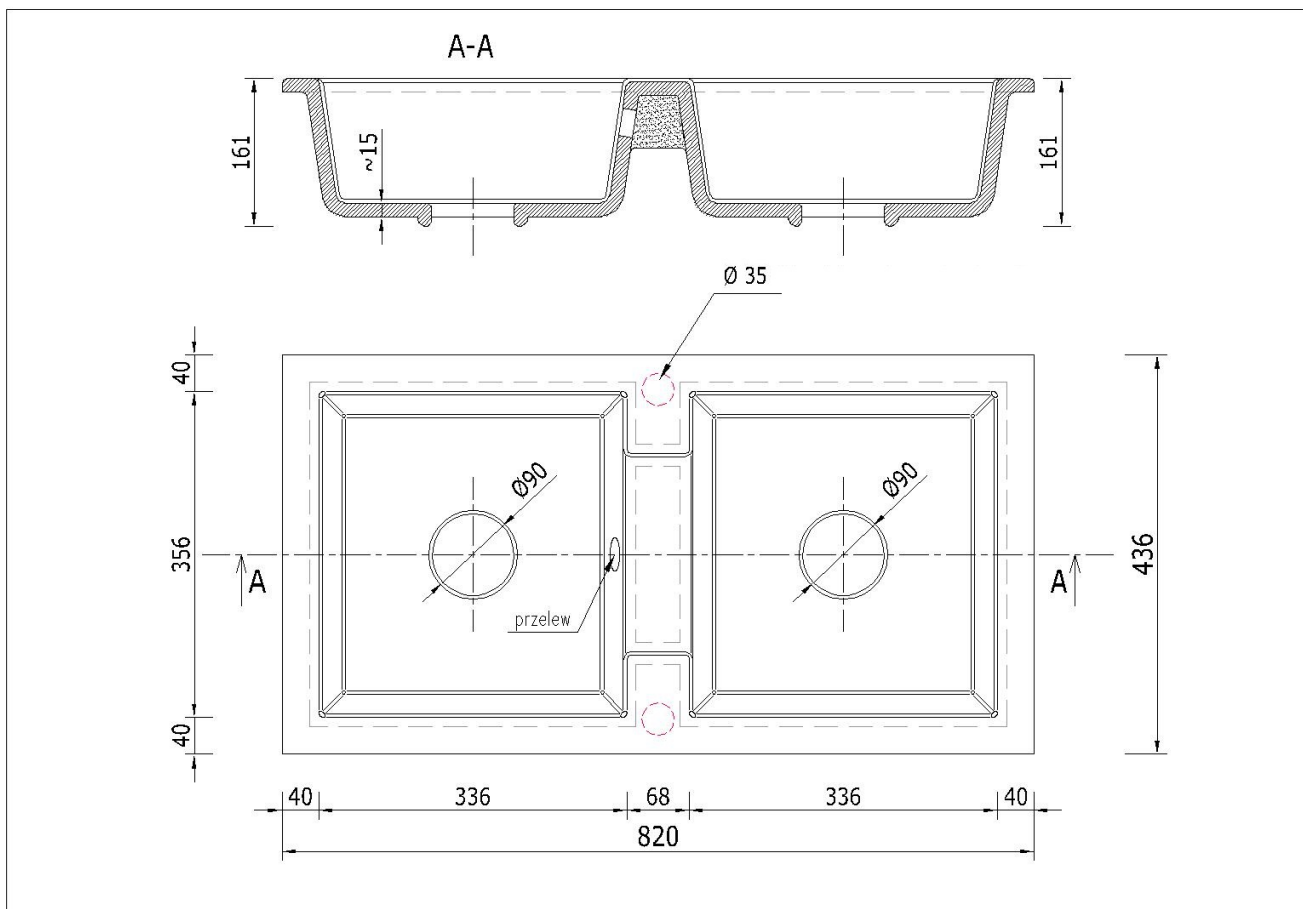

Produkt posiada dodatkowe opcje:

Borys Otwory: Brak , Otwór A , Otwór A , B , Otwór B

Syfon: Syfon Manualny , Syfon Automatyczny (+ 55,00 zł)

Schemat Techniczny

Długość Zlewozmywaka	820 mm
Szerokość Zlewozmywaka	436 mm
Punkty pod Otwory Ø 35 mm - bateria, dozownik etc	2
Rozmiar Odpływu	3 1/2"
Ilość Komór	2
Długość Komór	336 mm
Szerokość Komór	356 mm
Głębokość Komór	146 mm
Zlewozmywak Przeznaczony do szafki od	80 cm