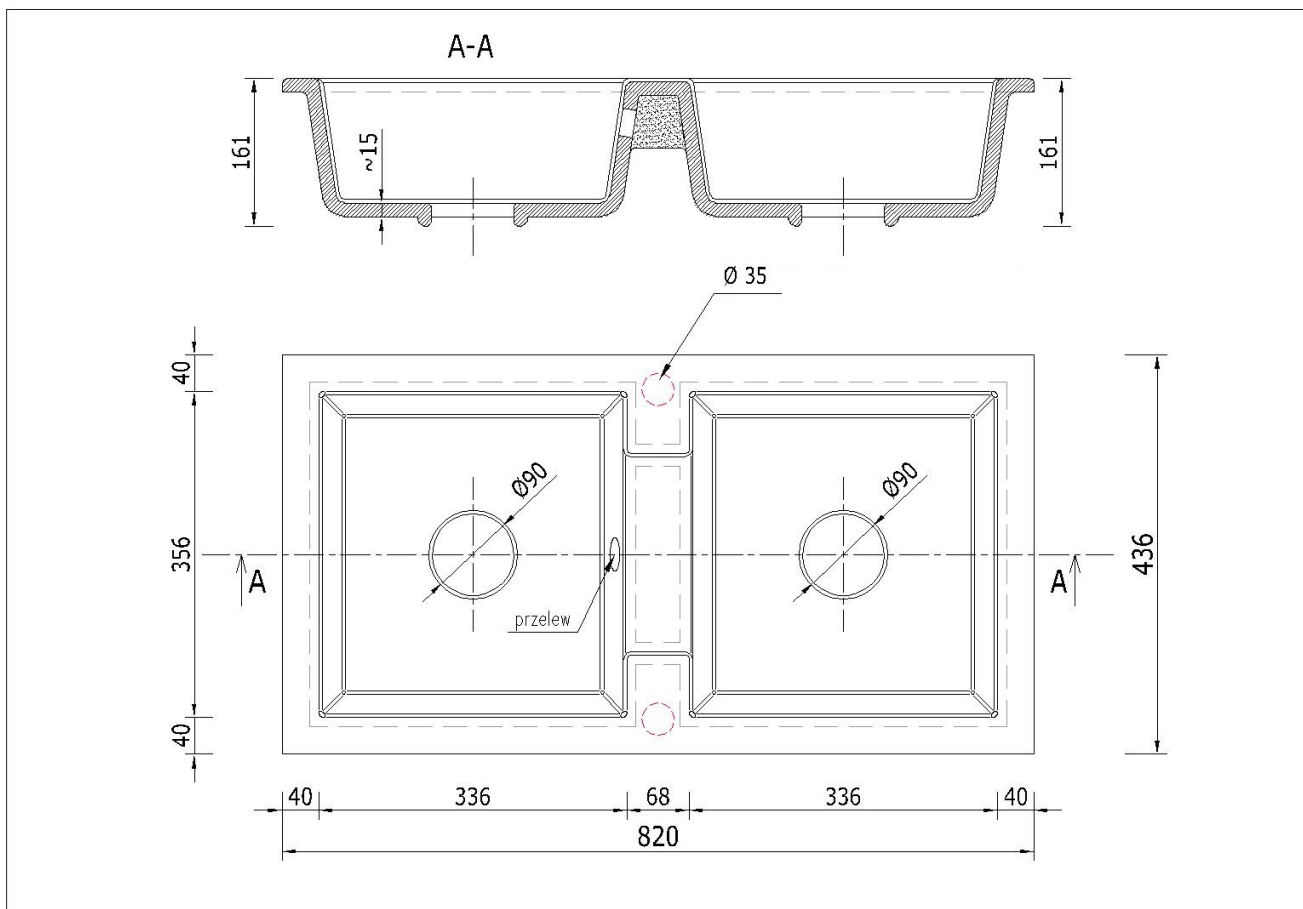

## ☐☐ Specyfikacja techniczna:

- **Rodzaj:** Zlewozmywak granitowy dwukomorowy
- **Kolor:** Czarny Nakrapiany
- **Materiał:** 80% granit, 20% spoiwo
- **Wymiary zewnętrzne:** 820 x 435 mm
- **Wymiary komór:** 2 x 336 x 355 mm
- **Głębokość komór:** 160 mm
- **Otwory montażowe:** 2 x Ø35 mm (wiercone wyłącznie na życzenie klienta)
- **Średnica odpływu:** Ø90 mm (w każdej komorze)
- **Syfon:** Dwukomorowy, manualny, w kolorze złotym, z możliwością podłączenia pralki lub zmywarki

Schemat Techniczny

Długość Zlewozmywaka	820 mm
Szerokość Zlewozmywaka	436 mm
Punkty pod Otwory Ø 35 mm - bateria, dozownik etc	2
Rozmiar Odpływu	3 1/2"
Ilość Komór	2
Długość Komór	336 mm
Szerokość Komór	356 mm
Głębokość Komór	146 mm
Zlewozmywak Przeznaczony do szafki od	80 cm