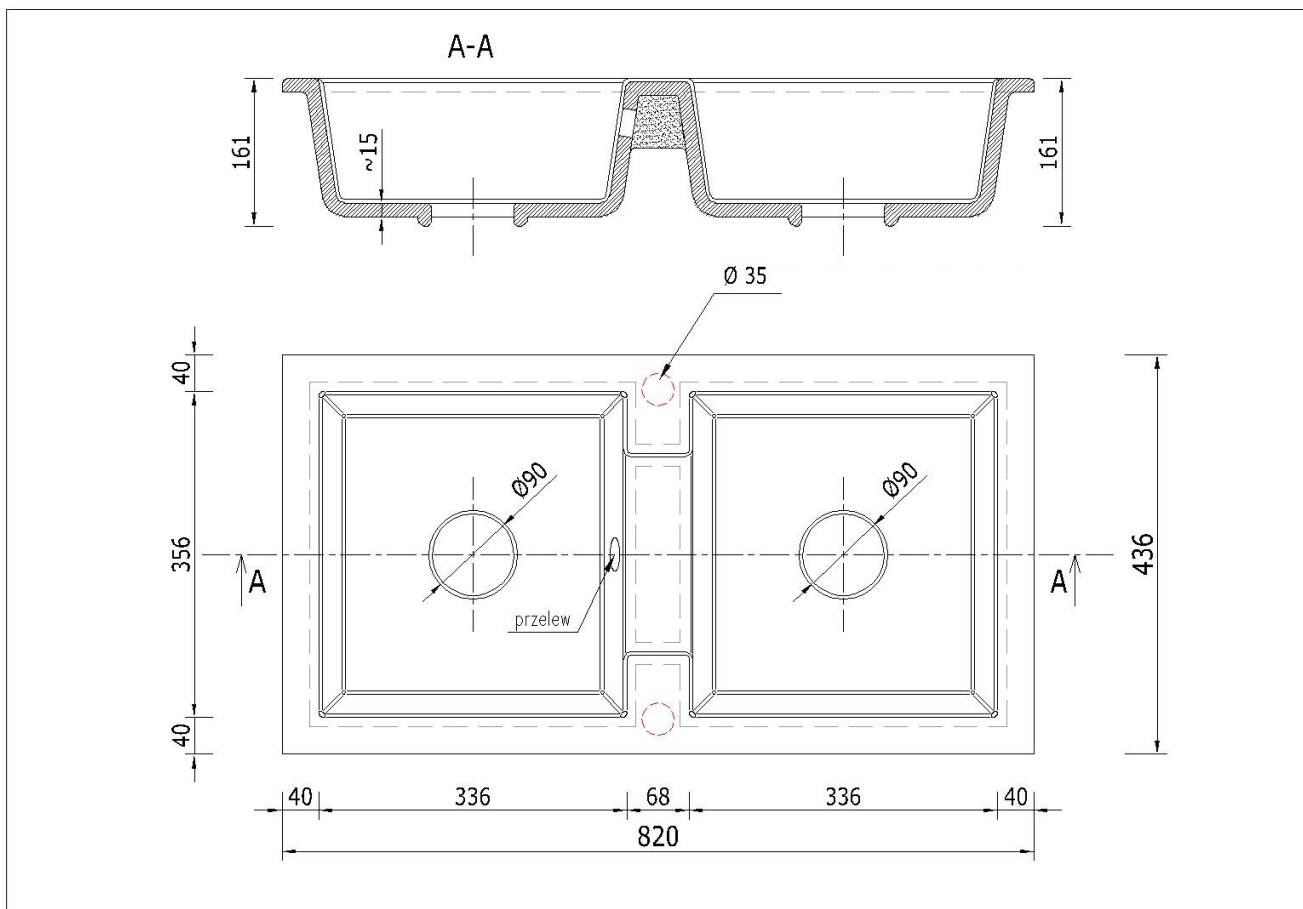

Produkt posiada dodatkowe opcje:

Borys Otwory: Brak , Otwór A , Otwór A , B , Otwór B

Syfon: Syfon Manualny , Syfon Automatyczny (+ 35,00 zł)

Schemat Techniczny

Długość Zlewozmywaka	820 mm
Szerokość Zlewozmywaka	436 mm
Punkty pod Otwory Ø 35 mm - bateria, dozownik etc	2
Rozmiar Odpływu	3 1/2"
Ilość Komór	2
Długość Komór	336 mm
Szerokość Komór	356 mm
Głębokość Komór	146 mm
Zlewozmywak Przeznaczony do szafki od	80 cm