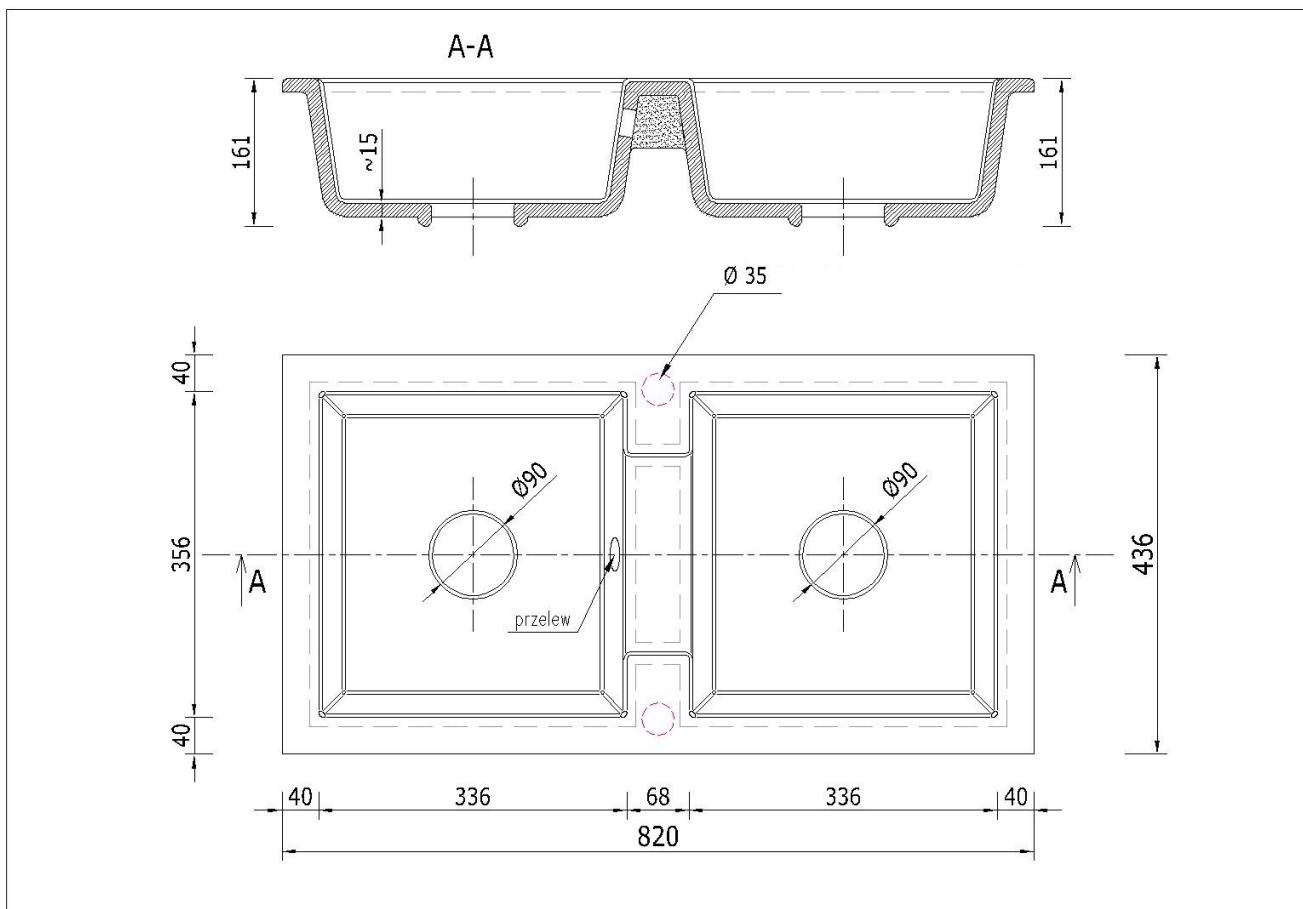

Produkt posiada dodatkowe opcje:

**Borys Otwory:** Brak , Otwór A , Otwór A , B , Otwór B

**Syfon:** Syfon Manualny , Syfon Automatyczny (+ 35,00 zł )

Schemat Techniczny

Długość Zlewozmywaka	820 mm
Szerokość Zlewozmywaka	436 mm
Punkty pod Otwory Ø 35 mm - bateria, dozownik etc	2
Rozmiar Odpływu	3 1/2"
Ilość Komór	2
Długość Komór	336 mm
Szerokość Komór	356 mm
Głębokość Komór	146 mm
Zlewozmywak Przeznaczony do szafki od	80 cm