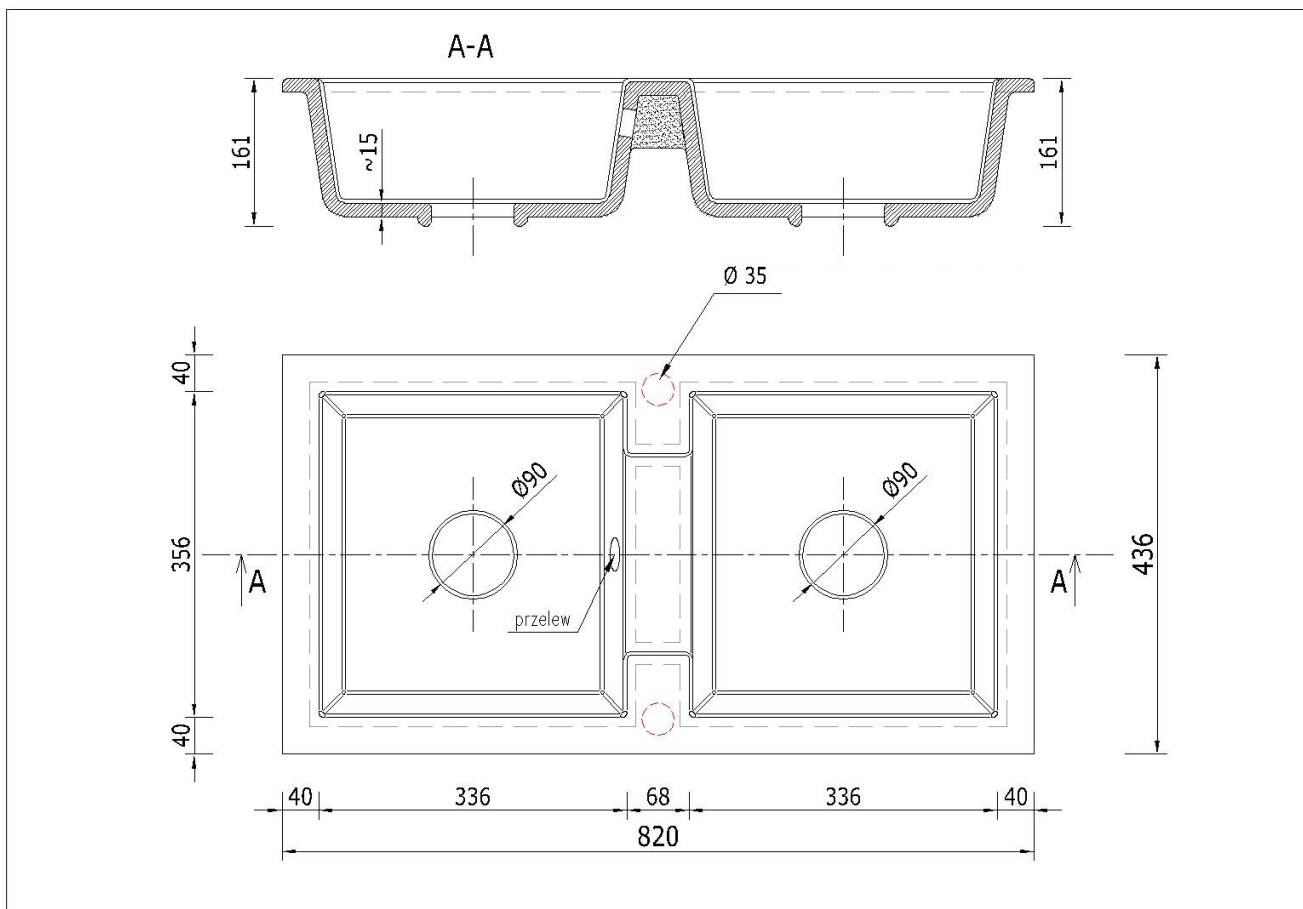

Produkt posiada dodatkowe opcje:

Borys Otwory: Brak , Otwór A , Otwór A , B , Otwór B
Syfon: Syfon Manualny , Syfon Automatyczny (+ 55,00 zł)

Schemat Techniczny

Długość Zlewozmywaka	820 mm
Szerokość Zlewozmywaka	436 mm
Punkty pod Otwory Ø 35 mm - bateria, dozownik etc	2
Rozmiar Odpływu	3 1/2"
Ilość Komór	2
Długość Komór	336 mm
Szerokość Komór	356 mm
Głębokość Komór	146 mm
Zlewozmywak Przeznaczony do szafki od	80 cm