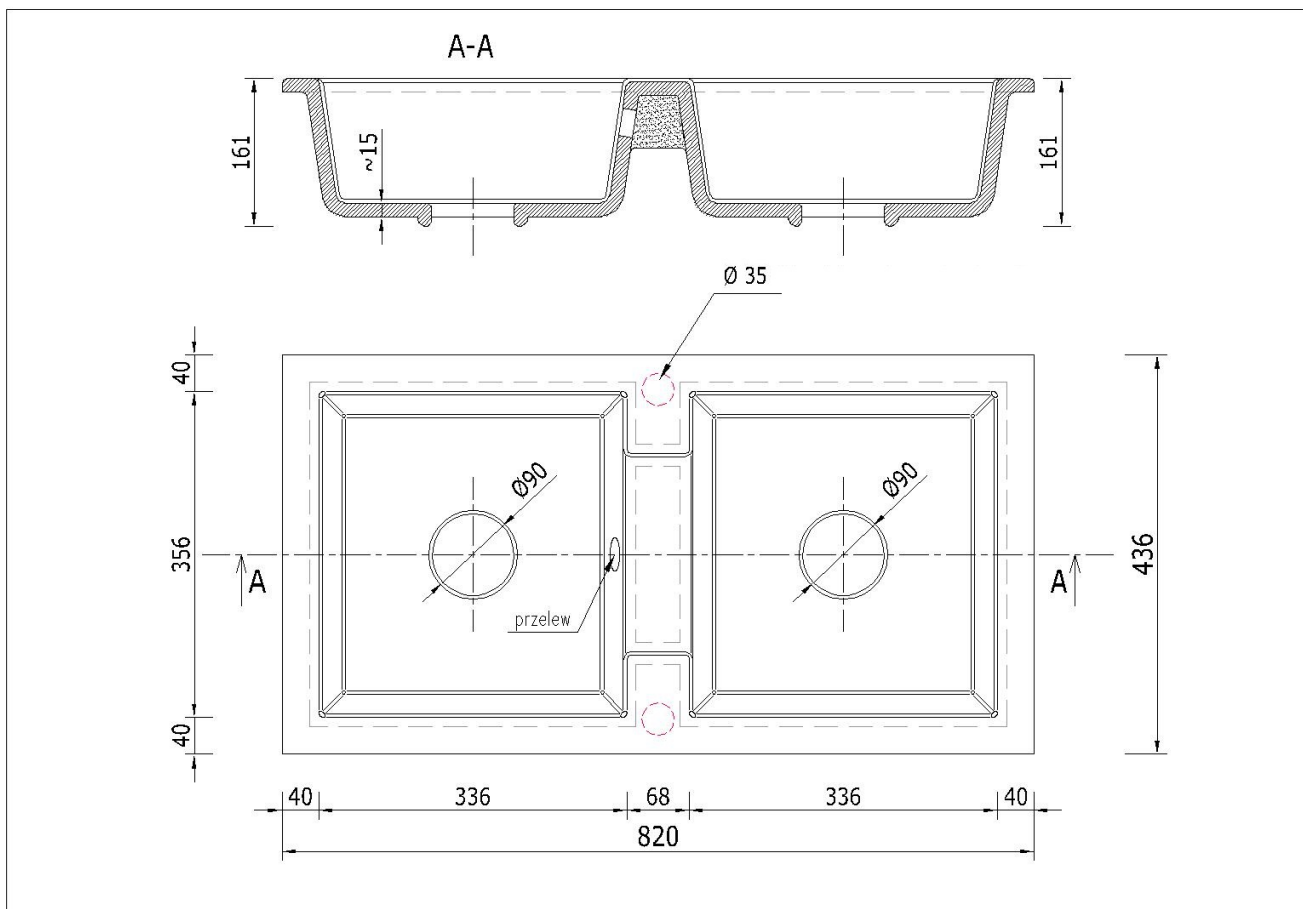

Produkt posiada dodatkowe opcje:

**Borys Otwory:** Brak , Otwór A , Otwór A , B , Otwór B

**Syfon:** Syfon Manualny , Syfon Automatyczny (+ 55,00 zł )

Schemat Techniczny

Długość Zlewozmywaka	820 mm
Szerokość Zlewozmywaka	436 mm
Punkty pod Otwory Ø 35 mm - bateria, dozownik etc	2
Rozmiar Odpływu	3 1/2"
Ilość Komór	2
Długość Komór	336 mm
Szerokość Komór	356 mm
Głębokość Komór	146 mm
Zlewozmywak Przeznaczony do szafki od	80 cm