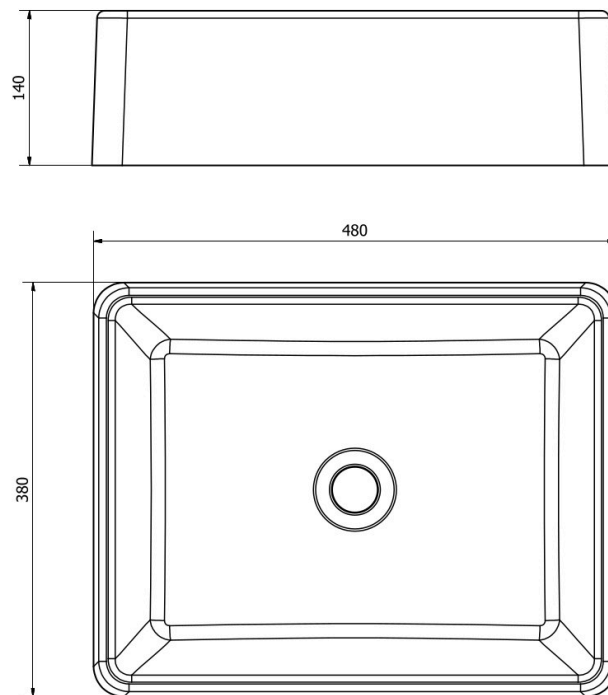

Odporny na zarysowania

Plamoodporny

Odporny na promienie
Ultra fioletowe

Odporny na temperatury
do 280°C

Odporny na uderzenia

Przyjazny w użytkowaniu
łatwy w czyszczeniu

Schemat Techniczny

Długość Zlewozmywaka	480 mm
Szerokość Zlewozmywaka	380 mm
Punkty pod Otwory Ø 35 mm – bateria, dozownik etc	brak
Rozmiar Odpływu	50 mm
Ilość Komór	1
Długość dużej Komory	440 mm
Szerokość dużej Komory	345 mm
Głębokość dużej Komory	140 mm
