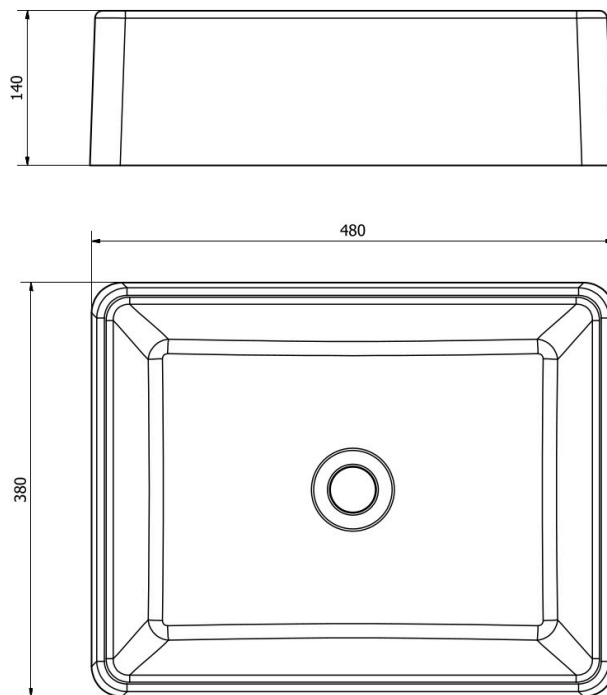

Odporny na zarysowania

Plamoodporny

Odporny na promienie
Ultra fioletowe

Odporny na temperatury
do 280°C

Odporny na uderzenia

Przyjazny w użytkowaniu
łatwy w czyszczeniu

Schemat Techniczny

Długość Zlewozmywaka	480 mm
Szerokość Zlewozmywaka	380 mm
Punkty pod Otwory \varnothing 35 mm – bateria, dozownik etc	brak
Rozmiar Odpływu	50 mm
Ilość Komór	1
Długość dużej Komory	440 mm
Szerokość dużej Komory	345 mm
Głębokość dużej Komory	140 mm
