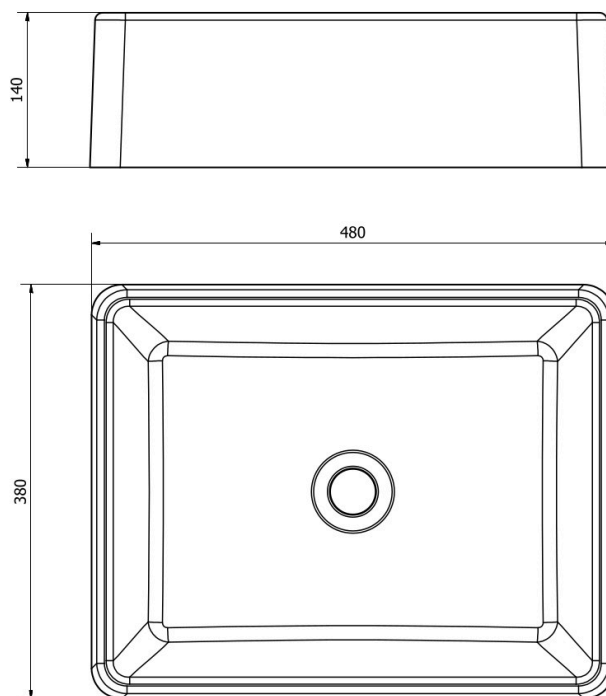

Schemat Techniczny

Długość Zlewozmywaka	480 mm
Szerokość Zlewozmywaka	380 mm
Punkty pod Otwory Ø 35 mm - bateria, dozownik etc	brak
Rozmiar Odpływu	50 mm

Ilość Komór	1
Długość dużej Komory	440 mm
Szerokość dużej Komory	345 mm
Głębokość dużej Komory	140 mm